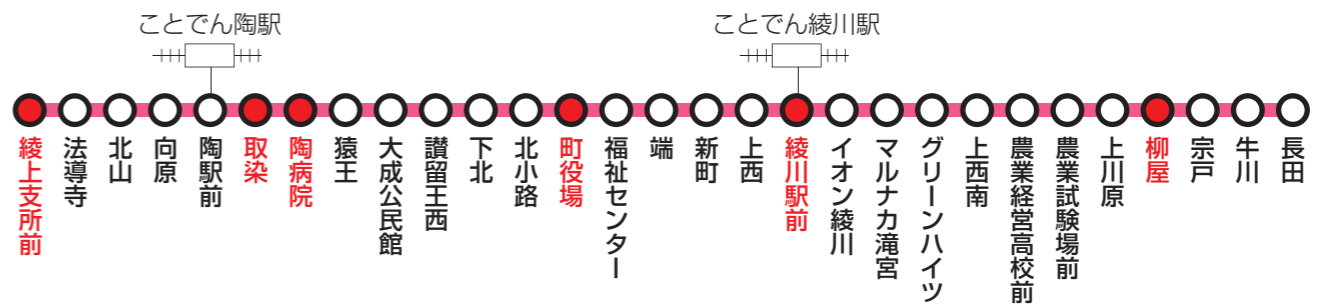

循環路線

乗り換えのご案内

自宅から電車でお出かけ

循環路線/左回り		琴電/上り		循環路線/左回り		琴電/下り	
	綾川駅前着	綾川駅発	瓦町駅着		綾川駅前着	綾川駅前発	琴電琴平駅着
第1便	7:43	8:04 (7:49)	8:38 (8:23)	第1便	7:43	8:10	8:32
第2便	8:43	9:04 (8:49)	9:38 (9:23)	第2便	8:43	9:10	9:32
第3便	9:58	10:04	10:38	第3便	9:58	10:10	10:32
第4便	10:58	11:04	11:38	第4便	10:58	11:10	11:32
第5便	13:28	13:34	14:08	第5便	13:28	13:40	14:02
第6便	14:58	15:04	15:38	第6便	14:58	15:10	15:32
第7便	16:28	16:34	17:08	第7便	16:28	16:40	17:02
第8便	17:43	17:49	18:23	第8便	17:43	18:10	18:32

循環路線/右回り		琴電/上り		循環路線/右回り		琴電/下り	
	綾川駅前着	綾川駅発	瓦町駅着		綾川駅前着	綾川駅前発	琴電琴平駅着
第1便	7:22	7:34	8:08	第1便	7:22	7:40	8:02
第2便	8:22	8:34	9:08	第2便	8:22	8:40	9:02
第3便	9:52	10:04	10:38	第3便	9:52	10:10	10:32
第4便	11:22	11:34	12:08	第4便	11:22	11:40	12:02
第5便	12:52	14:04	14:38	第5便	12:52	13:10	13:32
第6便	14:52	15:04	15:38	第6便	14:52	15:10	15:32
第7便	16:22	16:34	17:08	第7便	16:22	16:40	17:02
第8便	17:22	17:34	18:08	第8便	17:22	17:40	18:02

※( )内は平日のみ運行(土曜日は運休)

電車から自宅へ

琴電/下り		循環路線/左回り		琴電/上り	
	瓦町駅発	綾川駅着	綾川駅前発	綾川駅着	綾川駅前発
第1便	7:05	7:40	7:43	7:13	7:34
第2便	8:05	8:40	8:43	8:13	8:34
第3便	9:05 (9:20)	9:40 (9:55)	9:58	9:13	9:34
第4便	10:05 (10:20)	10:40 (10:55)	10:58	10:13	10:34
第5便	12:35	13:10	13:28	12:43	13:04
第6便	14:05	14:40	14:58	14:13	14:34
第7便	15:50	16:26	16:28	15:43	16:04
第8便	17:05	17:40	17:43	17:13	17:34

琴電/下り		循環路線/右回り		琴電/上り	
	瓦町駅発	綾川駅着	綾川駅前発	綾川駅着	綾川駅前発
第1便	6:35	7:10	7:22	6:43	7:04
第2便	7:35	8:10	8:22	7:43	8:04
第3便	9:05	9:40	9:52	9:13	9:34
第4便	10:35	11:10	11:22	10:43	11:04
第5便	12:05	12:40	12:52	12:13	12:34
第6便	14:05	14:40	14:52	14:13	14:34
第7便	15:35	16:10	16:22	15:43	16:04
第8便	16:35	17:10	17:22	16:43	17:04

右回り

左回り