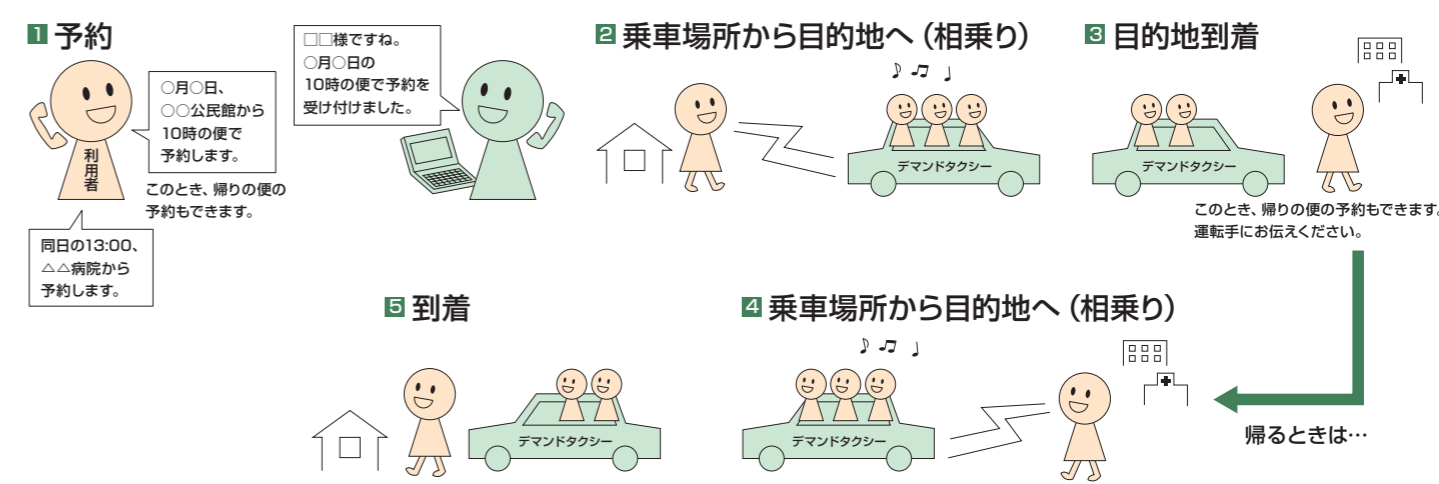

その他

- ○デマンドタクシーは、多くの方の乗り合いでのご利用となりますので、時間通りの運行の保障はできません。
  発着時刻を優先したい場合は一般のタクシーや町営バスをご利用ください。また、予約者が乗車場所に
  いなくても指定された時刻に出発しますので時間は厳守してください。
- ○小学生以下の方は保護者同伴でないと乗車できません。また、乳児の乗車はできません。
- ○運転手は乗降介助はできませんので、ご利用は、単独で乗降できる方を対象とさせていただきます。
  (介助の方が同乗される場合は利用可能です。)
- ○荷物のある場合は、ひざの上に収まるようにしてください。車イス等は乗車できません。
- ○デマンドタクシーでは、ご自宅までの送迎はしておりません。身体等の理由で乗車場所まで行くことが困難
  である場合は、介護タクシーや移送サービス等をご利用ください。
  ※介護保険サービスは、ケアプランに基づいて提供されます。介護タクシーをご利用になりたい方は、担当の
  ケアマネージャーまでご相談ください。
  ※移送サービスについては、綾川町社会福祉協議会(☎087-876-4221)までご連絡ください。

1人でも多くの方が利用できるようにご協力お願いいたします。