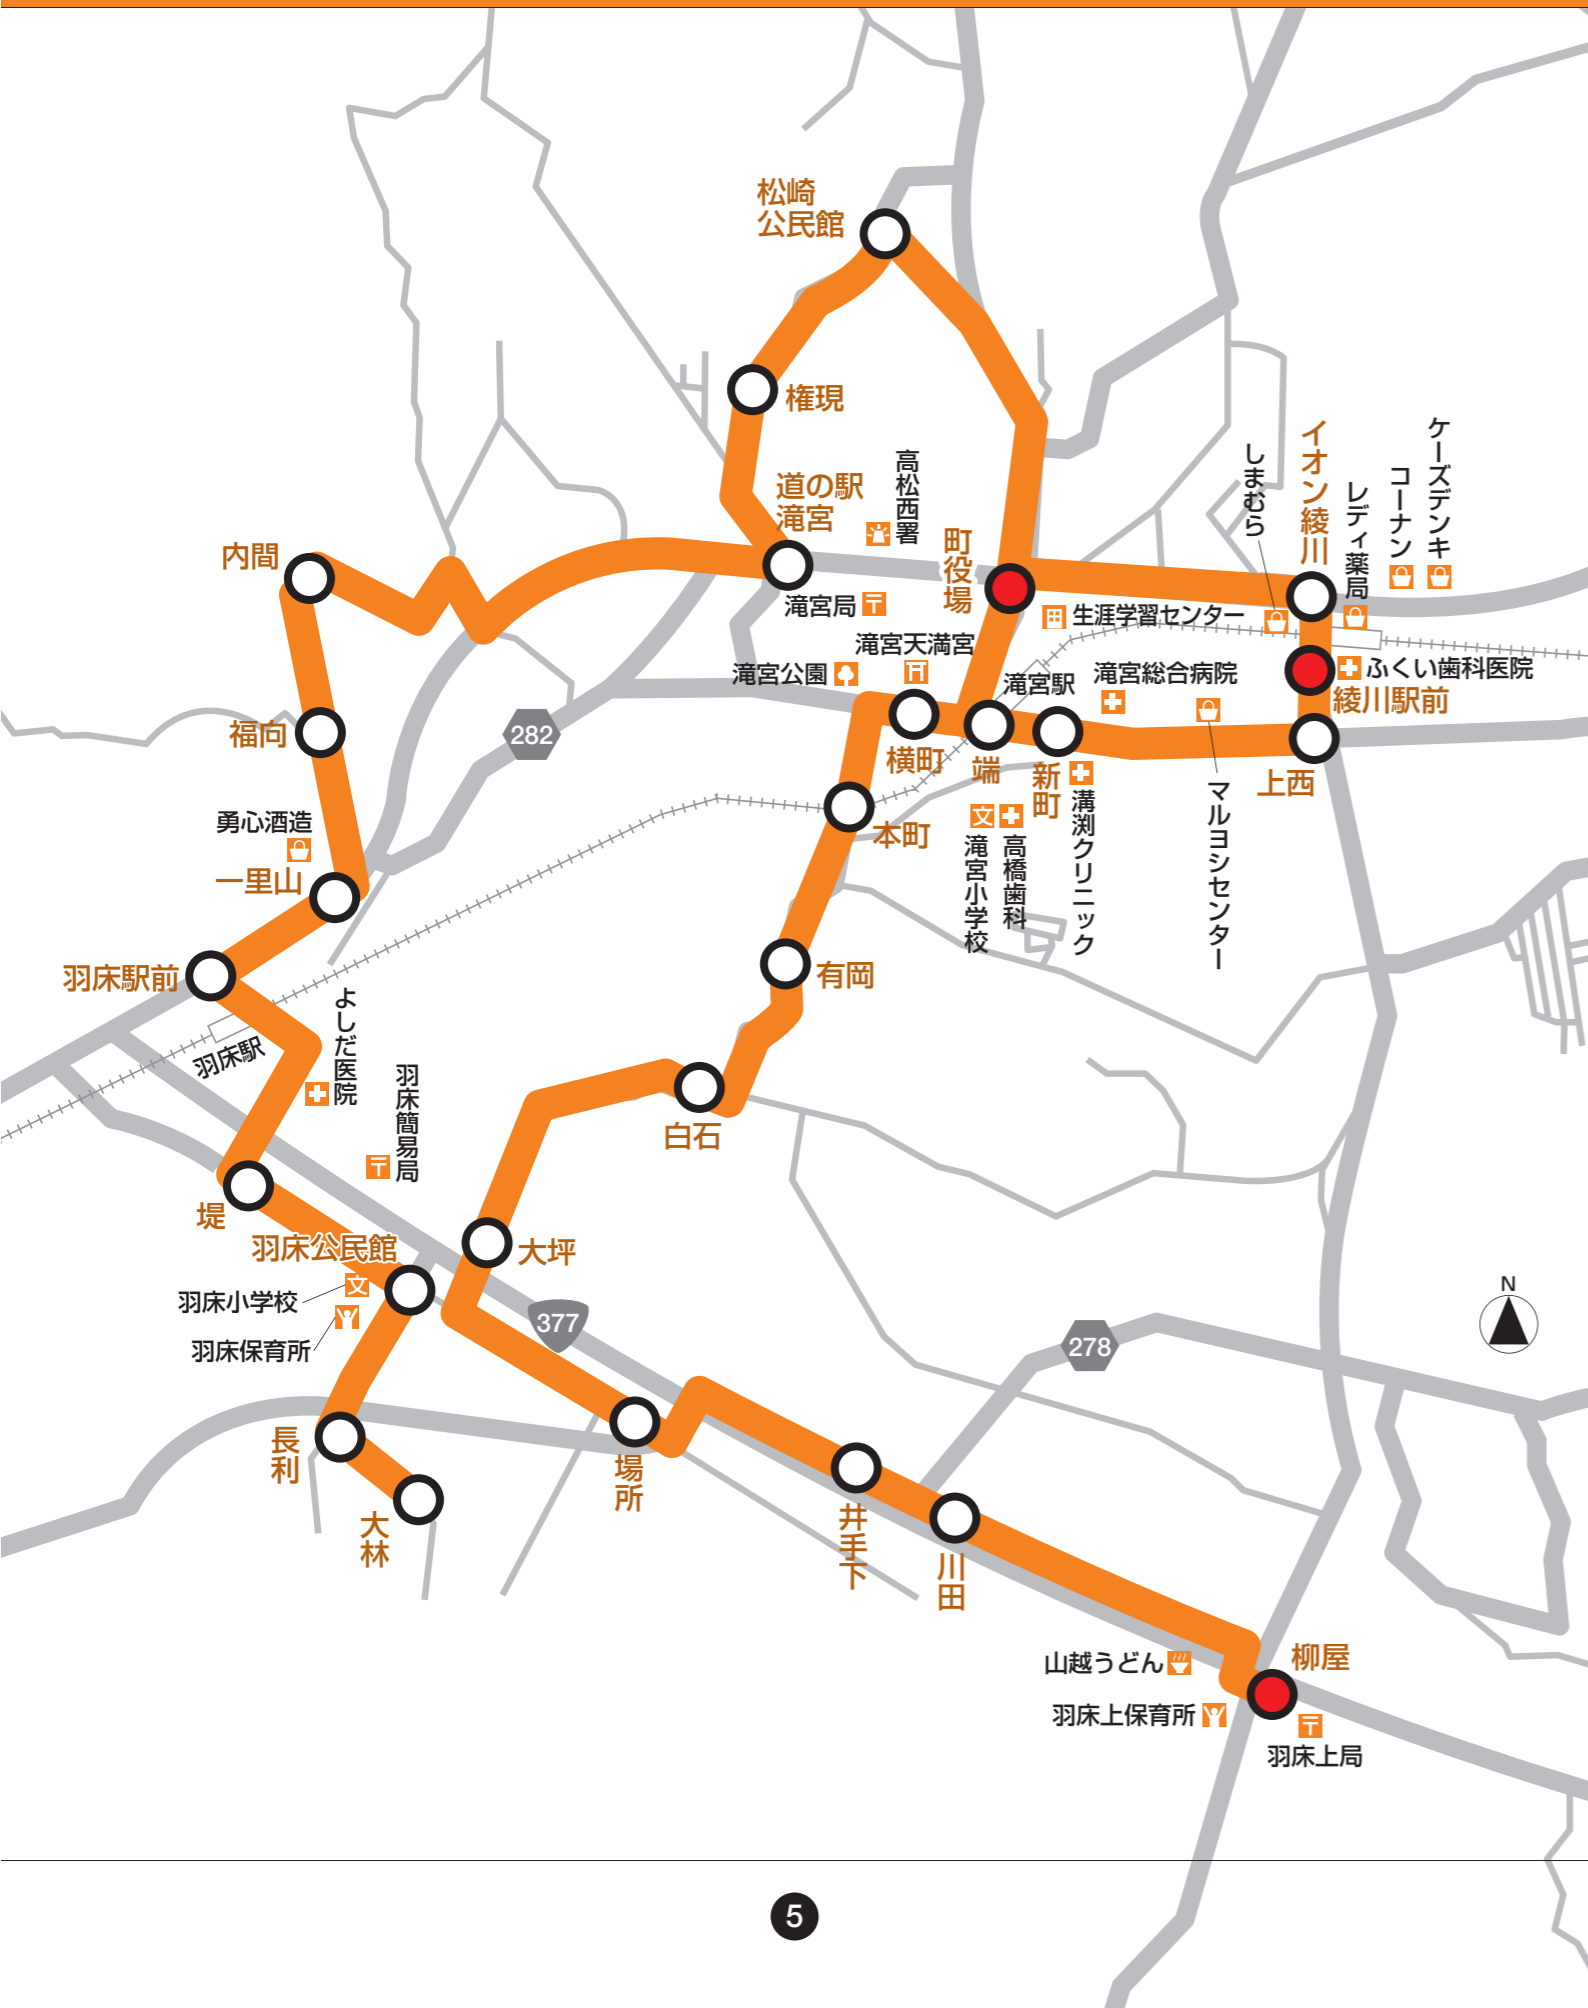

滝宮・羽床線

赤字は乗換停留所

停留所名	上り				
	第1便	第3便	第5便	第7便	第9便
大林	6:54	9:29	11:25	14:39	17:24
長利	6:55	9:30	11:26	14:40	17:25
羽床公民館	6:56	9:31	11:27	14:41	17:26
堤	6:58	9:33	11:29	14:43	17:28
羽床駅前	6:59	9:34	11:30	14:45	17:30
一里山	7:01	9:36	11:32	14:46	17:31
福向	7:02	9:37	11:33	14:47	17:32
内間	7:03	9:38	11:34	14:48	17:33
道の駅滝宮	7:05	9:40	11:36	14:50	17:35
権現	7:07	9:42	11:38	14:52	17:37
松崎公民館	7:08	9:43	11:39	14:53	17:38
町役場	7:12 ※1	9:47 ※2	11:43	14:57	17:42
端	7:13	9:48	11:44	14:58	17:43
新町	7:14	9:49	11:45	14:59	17:44
上西	7:15	9:50	11:46	15:00	17:45
綾川駅前	7:17	9:52	11:48	15:02	17:47
イオン綾川	7:21	9:56	11:52	15:06	17:51
町役場	7:25	10:00	11:56	15:10 ※3	17:55 ※4
横町	7:26	10:01	11:57	15:11	17:56
本町	7:27	10:02	11:58	15:12	17:57
有岡	7:28	10:03	11:59	15:13	17:58
白石	7:29	10:04	12:00	15:14	17:59
大坪	7:31	10:06	12:02	15:16	18:01
場所	7:33	10:08	12:04	15:18	18:03
井手下	7:35	10:10	12:06	15:20	18:05
川田	7:36	10:11	12:07	15:21	18:06
柳屋	7:39	10:14	12:10	15:24	18:09

- ※1…循環路線の右回り
  第1便7:30
  町役場着に接続
- ※2…循環路線の右回り
  第3便10:00
  町役場着に接続
- ※3…循環路線の左回り
  第6便14:50
  町役場着から接続
- ※4…循環路線の左回り
  第8便17:35
  町役場着から接続

停留所名	下り			
	第2便	第4便	第6便	第8便
柳屋	7:50	10:30	13:11	16:11
川田	7:53	10:33	13:14	16:14
井手下	7:54	10:34	13:15	16:15
場所	7:56	10:36	13:17	16:17
大坪	7:58	10:38	13:19	16:19
白石	8:00	10:40	13:21	16:21
有岡	8:01	10:41	13:22	16:22
本町	8:02	10:42	13:23	16:23
横町	8:03	10:43	13:24	16:24
町役場	8:04 ※5	10:44 ※6	13:25 ※7	16:25
イオン綾川	8:08	10:48	13:29	16:29
綾川駅前	8:12	10:52	13:33	16:33
上西	8:14	10:54	13:35	16:35
新町	8:15	10:55	13:36	16:36
端	8:16	10:56	13:37	16:37
町役場	8:17	10:57	13:38	16:38 ※8
松崎公民館	8:21	11:01	13:42	16:42
権現	8:22	11:02	13:43	16:43
道の駅滝宮	8:24	11:04	13:45	16:45
内間	8:26	11:06	13:47	16:47
福向	8:27	11:07	13:48	16:48
一里山	8:29	11:09	13:50	16:50
羽床駅前	8:30	11:10	13:51	16:51
堤	8:31	11:11	13:52	16:52
羽床公民館	8:33	11:13	13:54	16:54
長利	8:34	11:14	13:55	16:55
大林	8:35	11:15	13:56	16:56

- ※5…循環路線の右回り
  第2便8:30
  町役場着に接続
- ※6…循環路線の右回り
  第4便11:30
  町役場着に接続
- ※7…循環路線の左回り
  第5便13:20
  町役場着から接続
- ※8…循環路線の左回り
  第7便16:20
  町役場着から接続

滝宮・羽床線

畑田・千足線

陶・西分線

粉所線

循環路線