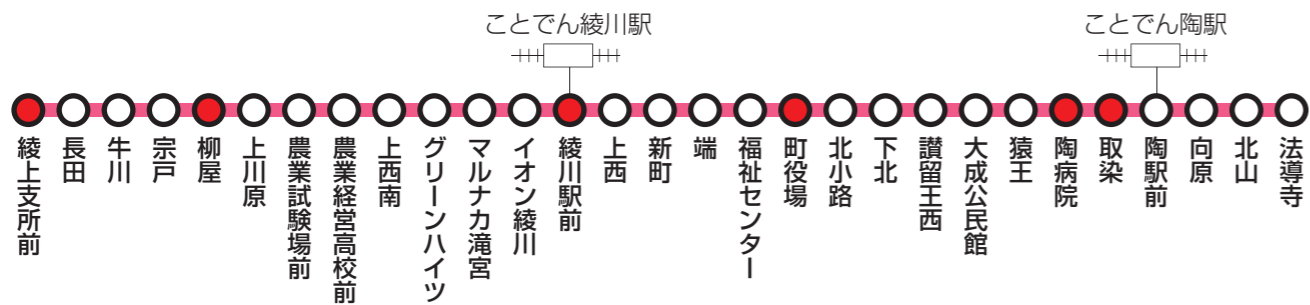

循環路線/右回り		琴電/上り		循環路線/右回り		琴電/下り	
	綾川駅前着	綾川駅発	瓦町駅着		綾川駅前着	綾川駅前発	琴電琴平駅着
第1便	7:22	7:34	8:08	第1便	7:22	7:40	8:02
第2便	8:22	8:34	9:08	第2便	8:22	8:40	9:02
第3便	9:52	10:04	10:38	第3便	9:52	10:10	10:32
第4便	11:22	11:34	12:08	第4便	11:22	11:40	12:02
第5便	12:52	14:04	14:38	第5便	12:52	13:10	13:32
第6便	14:52	15:04	15:38	第6便	14:52	15:10	15:32
第7便	16:22	16:34	17:08	第7便	16:22	16:40	17:02
第8便	17:22	17:34	18:08	第8便	17:22	17:40	18:02

※( )内は平日のみ運行(土曜日は運休)

電車から自宅へ

琴電/下り		循環路線/左回り		琴電/上り	
	瓦町駅発	綾川駅着	綾川駅前発	綾川駅着	綾川駅前発
第1便	7:05	7:40	7:43	7:13	7:34
第2便	8:05	8:40	8:43	8:13	8:34
第3便	9:05 (9:20)	9:40 (9:55)	9:58	9:13	9:34
第4便	10:05 (10:20)	10:40 (10:55)	10:58	10:13	10:34
第5便	12:35	13:10	13:28	12:43	13:04
第6便	14:05	14:40	14:58	14:13	14:34
第7便	15:50	16:26	16:28	15:43	16:04
第8便	17:05	17:40	17:43	17:13	17:34

琴電/下り		循環路線/右回り		琴電/上り	
	瓦町駅発	綾川駅着	綾川駅前発	綾川駅着	綾川駅前発
第1便	6:35	7:10	7:22	6:43	7:04
第2便	7:35	8:10	8:22	7:43	8:04
第3便	9:05	9:40	9:52	9:13	9:34
第4便	10:35	11:10	11:22	10:43	11:04
第5便	12:05	12:40	12:52	12:13	12:34
第6便	14:05	14:40	14:52	14:13	14:34
第7便	15:35	16:10	16:22	15:43	16:04
第8便	16:35	17:10	17:22	16:43	17:04

右回り