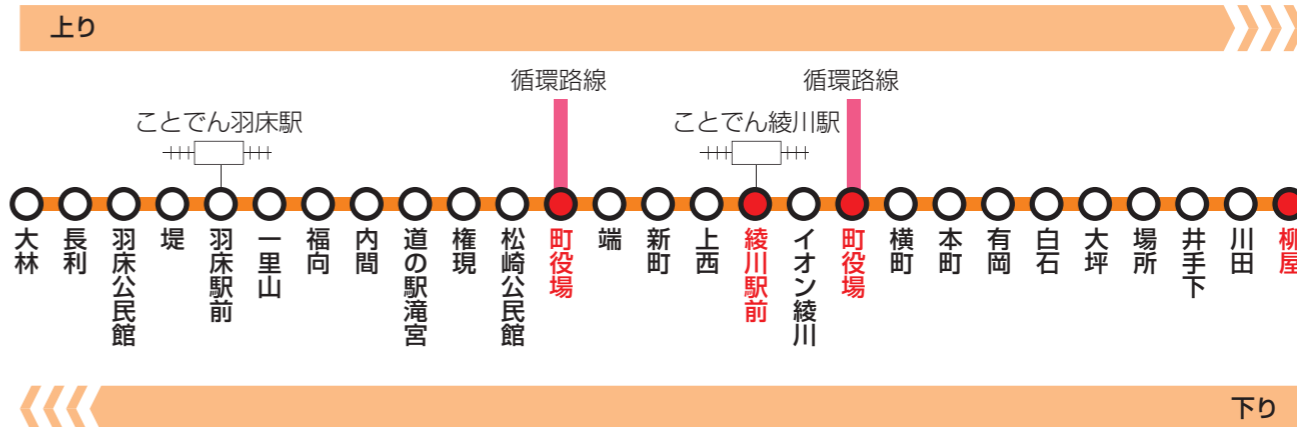

≫≫ 電車から自宅へ

琴電/下り	滝宮・羽床線/上り	琴電/上り	滝宮・羽床線/上り
瓦町駅発 綾川駅着	綾川駅前発	琴電琴平駅発 羽床駅着	滝宮・羽床線/上り
6:35 7:10	第1便 7:17	6:43 6:59	第1便 6:59
9:05 9:40	第3便 9:52	9:13 9:29	第3便 9:34
11:05 11:40	第5便 11:48	11:13 11:29	第5便 11:30
14:05 14:40	第7便 15:02	14:13 14:29	第7便 14:45
17:05 17:40	第9便 17:47	17:13 17:29	第9便 17:30

琴電/下り	滝宮・羽床線/下り	琴電/上り	滝宮・羽床線/下り
瓦町駅発 綾川駅着	綾川駅前発	琴電琴平駅発 羽床駅着	滝宮・羽床線/下り
7:35 8:10	第2便 8:12	8:13 8:29	第2便 8:30
10:05 10:40	第4便 10:52	10:43 10:59	第4便 11:10
12:35 13:10	第6便 13:33	13:13 13:29	第6便 13:51
15:35 16:10	第8便 16:33	16:13 16:29	第8便 16:51

※( )内は平日のみ運行(土曜日は運休)

≫≫ 自宅から循環路線へ

滝宮・羽床線/上り	循環路線
羽床駅前発 町役場着	町役場 陶病院 取染 陶駅 綾上支所前着
第1便 6:59 7:25	右回り第1便 7:30 7:41 7:45 7:47 7:55
第3便 9:34 10:00	右回り第3便 10:00 10:11 10:15 10:17 10:25

滝宮・羽床線/下り	循環路線
柳屋発 町役場着	町役場 陶病院 取染 陶駅 綾上支所前着
第2便 7:50 8:04	右回り第2便 8:30 8:41 8:45 8:47 8:55
第4便 10:30 10:44	右回り第4便 11:30 11:41 11:45 11:47 11:55

≫≫ 循環路線から自宅へ

循環路線	滝宮・羽床線/下り
取染発 陶病院 町役場着	町役場発 綾川駅前 羽床駅前 羽床公民館 大林着
左回り第5便 13:05 13:09 13:20	第6便 13:25 13:33 13:51 13:54 13:56
左回り第7便 16:05 16:09 16:20	第8便 16:25 16:33 16:51 16:54 16:56

循環路線	滝宮・羽床線/上り
取染発 陶病院 町役場着	町役場発 白石 場所 川田 柳屋着
左回り第6便 14:35 14:39 14:50	第7便 14:57 15:14 15:18 15:21 15:24
左回り第8便 17:20 17:24 17:35	第9便 17:42 17:59 18:03 18:06 18:09