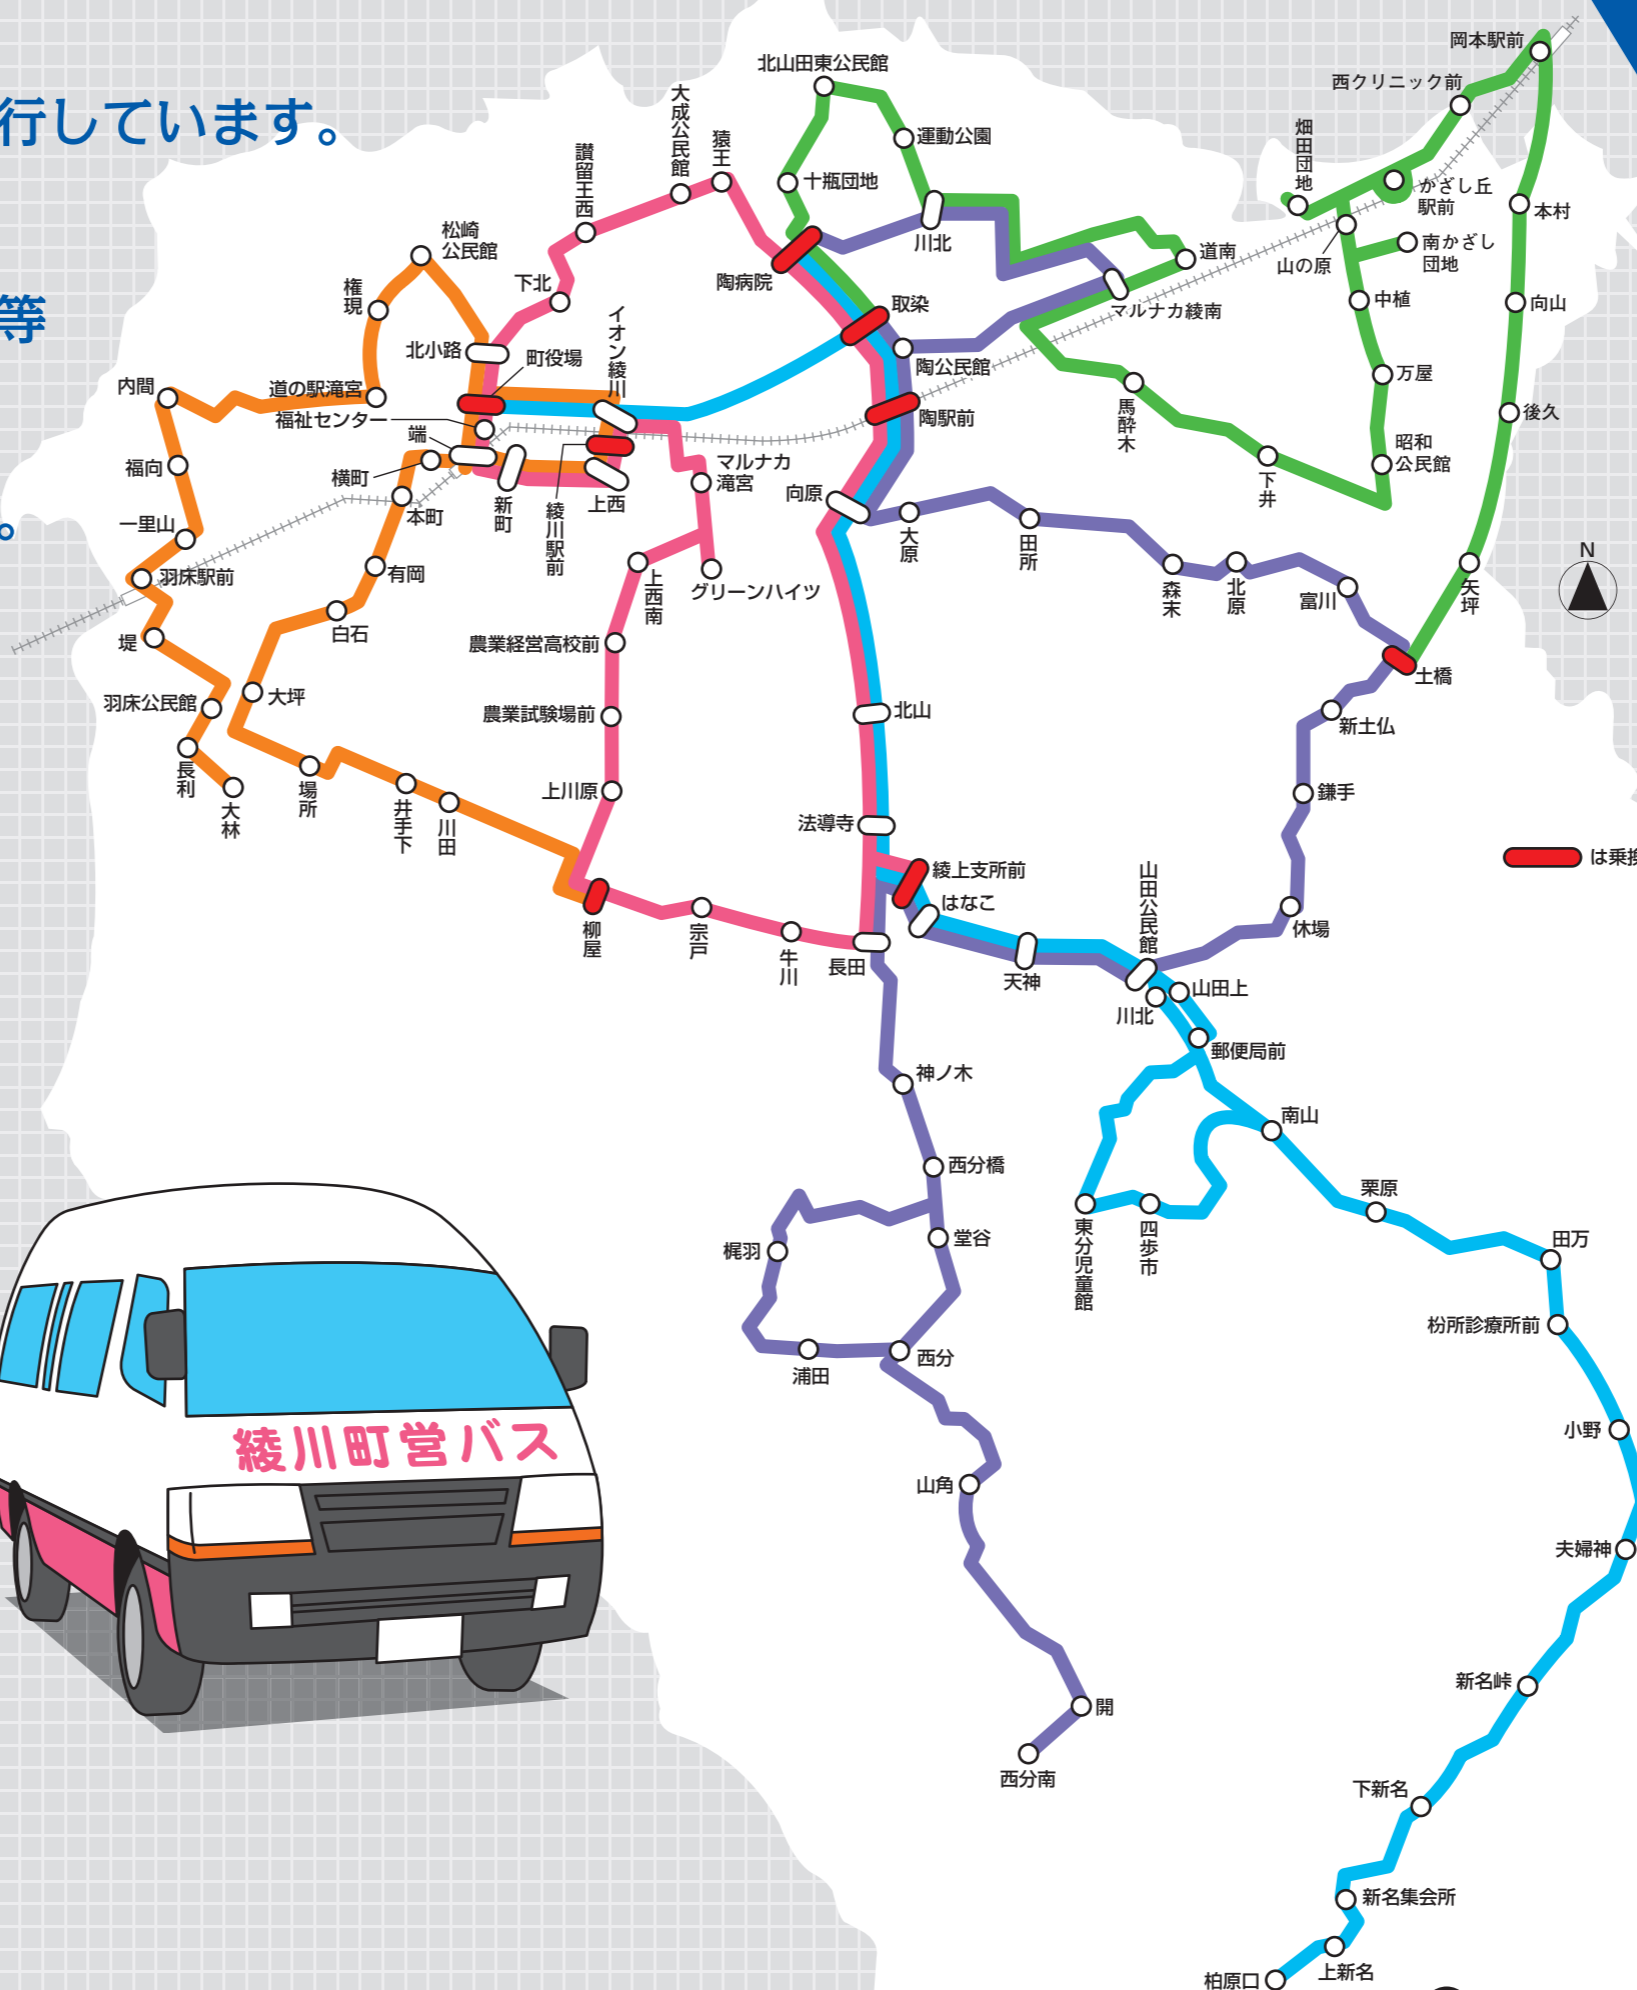

### ご利用方法及び運賃

運賃は1回のご乗車につき100円です。回数乗車券も利用できます。

#### 回数乗車券

12枚つづり（1,000円）で販売しています。  
町役場会計室、またはバス車内でお買い求めください。

### 運行日

月曜日～土曜日です。

日曜日・祝祭日・振替休日・年末（12月31日）・  
年始（1月1日～1月3日）は、全便運休します。

は乗換え停留所です。

右回りと左回りがあります。

滝宮・羽床線

畑田・千疋線

陶・西分線