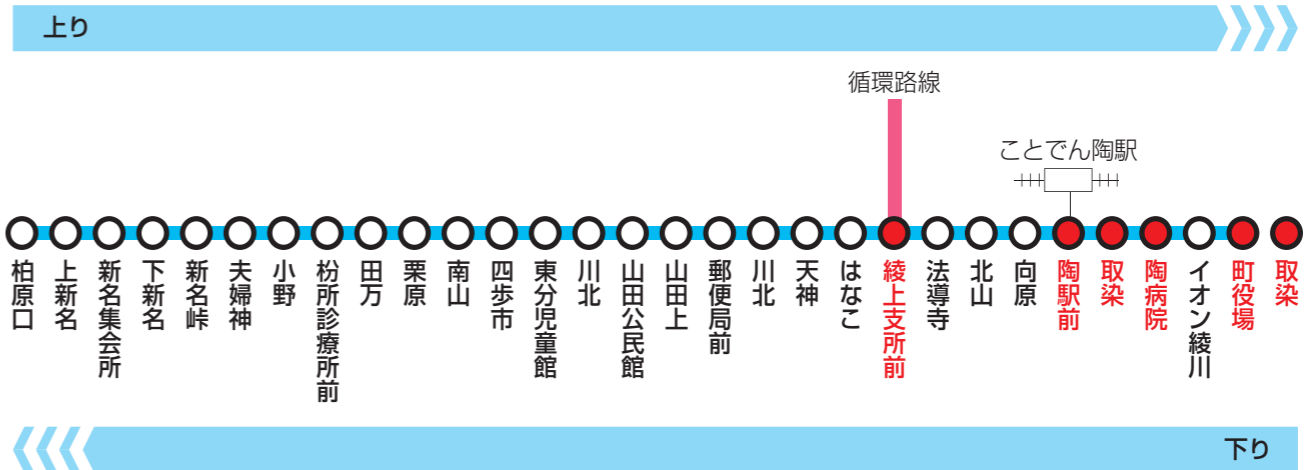

粉所線／上り		乗換		琴電／下り	
	陶駅前着			陶駅発	琴電琴平駅着
第1便	7:33	乗換		7:37	8:02
第3便	9:29			9:37	10:02
第5便	12:58			13:07	13:32
第7便	15:48			16:07	16:32
第9便	17:52			18:07	18:32

粉所線／下り		乗換		琴電／上り	
	陶駅前着			陶駅発	瓦町駅着
第2便	7:50	乗換		8:07 (7:52)	8:38 (8:23)
第4便	11:02			11:07	11:38
第6便	14:00			14:07	14:38
第8便	16:55			17:07	17:38
第10便	18:10			18:37 (18:22)	19:08 (18:53)

粉所線／下り		乗換		琴電／下り	
	陶駅前着			陶駅発	琴電琴平駅着
第2便	7:50	乗換		8:07	8:32
第4便	11:02			11:07	11:32
第6便	14:00			14:07	14:32
第8便	16:55			17:07	17:32
第10便	18:10			18:37	19:02

※( )内は平日のみ運行(土曜日は運休)

電車から自宅へ

琴電／下り		乗換		粉所線／上り	
瓦町駅発	陶駅着			第1便	陶駅前発
6:35 (6:50)	7:07 (7:22)	乗換		7:33	
8:35	9:07			9:29	
12:05	12:37			12:58	
15:05	15:37			15:48	
17:05	17:37			17:52	

琴電／上り		乗換		粉所線／上り	
琴電琴平駅発	陶駅着			第1便	陶駅前発
6:43	7:07	乗換		7:33	
8:43	9:02			9:29	
12:13	12:37			12:48	
15:13	15:37			15:48	
17:13	17:37			17:52	

琴電／下り		乗換		粉所線／下り	
瓦町駅発	陶駅着			第2便	陶駅前発
7:05	7:37	乗換		7:50	
10:05 (10:20)	10:37 (10:52)			11:02	
13:05	13:37			14:00	
16:20	16:52			16:55	
17:35	18:07			18:10	

琴電／上り		乗換		粉所線／下り	
琴電琴平駅発	陶駅着			第2便	陶駅前発
7:13	7:37	乗換		7:50	
10:13	10:37			11:02	
13:13	13:37			14:00	
16:13	16:37			16:55	
17:43	18:07			18:10	

※( )内は平日のみ運行(土曜日は運休)

自宅から循環路線へ

粉所線／上り						乗換				循環路線				
	柏原口発	小野	田万	郵便局前	綾上支所前着									
第1便	—	7:00	7:03	7:19	7:24	乗換				右回り第2便	綾上支所前発	柳屋	綾川駅前着	
第3便	8:45	8:56	8:59	9:15	9:20					右回り第3便	8:00	8:07	8:22	
											9:30	9:37	9:52	

循環路線から自宅へ

循環路線					乗換						粉所線／下り									
	綾川駅発	イオン綾川	柳屋	綾上支所前着																
左回り第5便	13:28	13:32	13:43	13:50	乗換															
左回り第7便	16:28	16:32	16:43	16:50											第6便	綾上支所前発	郵便局前	田万	小野	柏原口着
															第8便	17:04	17:09	17:19	17:22	—