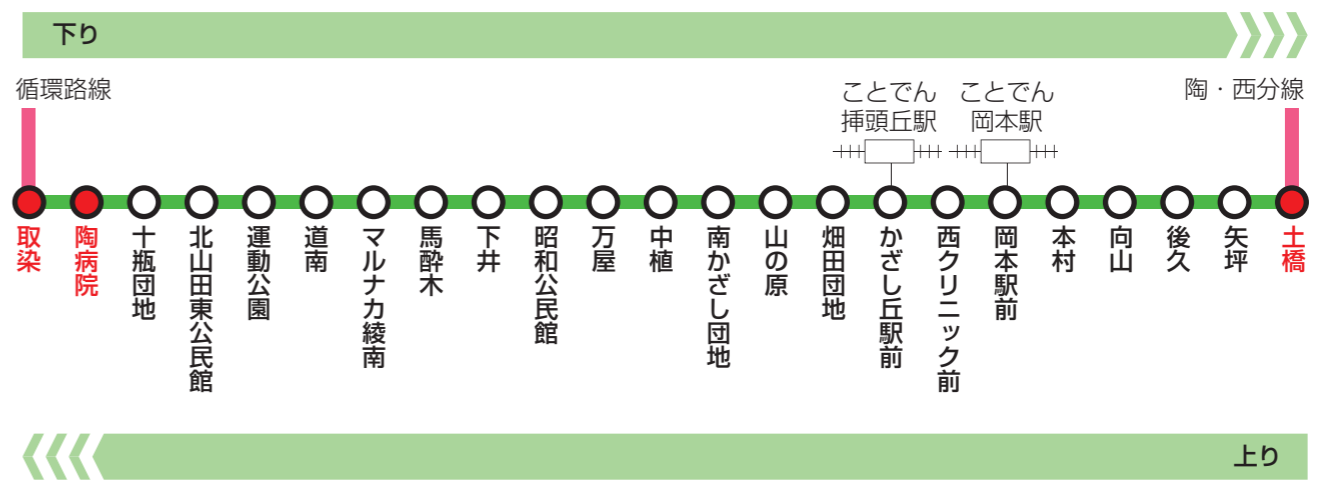

》》》 電車から自宅へ

琴電／下り	畑田・千疋線／上り	琴電／上り	畑田・千疋線／下り
瓦町駅発 岡本駅着	岡本駅前発	滝宮駅発 挿頭丘駅着	かざし丘駅前発
7:05 7:29	第1便 7:34	8:32 8:42	第2便 8:48
8:35 8:59	第3便 9:19	11:02 11:12	第4便 11:18
12:35 12:59	第5便 13:19	14:32 14:42	第6便 15:03
15:50 16:14	第7便 16:19	17:32 17:42	第8便 17:43

琴電／下り	畑田・千疋線／下り	琴電／上り	畑田・千疋線／上り
瓦町駅発 岡本駅着	岡本駅前発	滝宮駅発 挿頭丘駅着	かざし丘駅前発
8:05(8:20) 8:29(8:40)	第2便 8:51	7:02(7:17) 7:12(7:27)	第1便 7:37
10:35 10:59	第4便 11:21	9:02 9:12	第3便 9:22
14:35 14:59	第6便 15:06	13:02 13:12	第5便 13:22
17:05(17:20) 17:29(17:44)	第8便 17:46	16:02 16:12	第7便 16:22

※( )内は平日のみ運行(土曜日は運休)

》》》 自宅から循環路線へ

畑田・千疋線／上り	循環路線
岡本駅前発 南かざし団地 昭和公民館 マルナカ綾南 陶病院 取染着	取染発 町役場 綾川駅 イオン綾川 柳屋 綾上支所前着
第1便 7:34 7:42 7:46 7:52 8:05 8:09	左回り第2便 8:20 8:35 8:43 8:47 8:58 9:05
第3便 9:19 9:27 9:31 9:38 9:51 9:54	左回り第4便 10:35 10:50 10:58 11:02 11:13 11:20
第5便 13:19 13:27 13:31 13:38 13:51 13:54	左回り第6便 14:35 14:50 14:58 15:02 15:13 15:20

》》》 循環路線から自宅へ

循環路線	畑田・千疋線／下り
綾川駅発 町役場 陶病院 取染着	取染発 昭和公民館 南かざし団地 畑田団地 土橋着
右回り第3便 9:52 10:00 10:11 10:15	第4便 10:45 11:08 11:13 11:16 11:31
右回り第7便 16:22 16:30 16:41 16:45	第8便 17:10 17:33 17:38 17:41 17:55