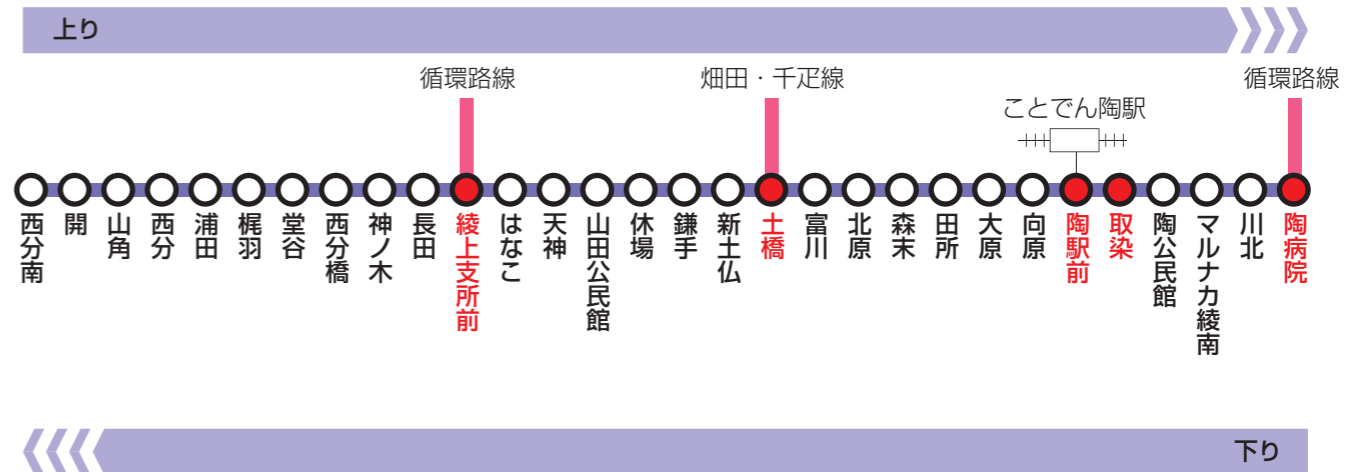

※( )内は平日のみ運行(土曜日は運休)

電車から自宅へ

琴電/下り		陶・西分線/上り		琴電/上り		陶・西分線/上り	
瓦町駅発	陶駅着		陶駅前発	琴電琴平駅発	陶駅着		陶駅前発
6:35 (6:50)	7:07 (7:22)	第1便	7:26	6:43	7:07	第1便	7:26
8:05 (8:20)	8:37 (8:52)	第3便	9:03	8:13	8:37	第3便	9:03
10:35	11:07	第5便	11:35	10:43	11:07	第5便	11:35
14:05	14:37	第7便	14:41	14:13	14:37	第7便	14:41
16:20	16:52	第9便	17:01	16:13	16:37	第9便	17:01

琴電/下り		陶・西分線/下り		琴電/上り		陶・西分線/下り	
瓦町駅発	陶駅着		陶駅前発	琴電琴平駅発	陶駅着		陶駅前発
7:05	7:37	第2便	7:50	7:13	7:37	第2便	7:50
9:35 (9:50)	10:07 (10:22)	第4便	10:33	9:43	10:07	第4便	10:33
12:35	13:07	第6便	13:21	12:43	13:07	第6便	13:21
14:35	15:07	第8便	15:21	14:43	15:07	第8便	15:21
17:05	17:37	第10便	17:48	17:13	17:37	第10便	17:48

※( )内は平日のみ運行(土曜日は運休)

自宅から循環路線へ

陶・西分線/上り							循環路線		
	西分南発	西分	綾上支所前	陶駅前	取染	陶病院着		陶病院発	町役場着
第1便	—	6:55	7:09	7:26	7:28	7:39	左回り第2便	8:24	8:35
第2便	8:25	8:32	8:46	9:03	9:05	9:16	左回り第3便	9:39	9:50

循環路線から自宅へ

循環路線						陶・西分線/下り			
	綾川駅前発	町役場	陶病院	取染	綾上支所前着		綾上支所前発	西分	西分南着
右回り第5便	12:52	13:00	13:11	13:15	13:25	第6便	13:38	13:54	14:01

循環路線					陶・西分線/下り				
	綾川駅前発	町役場	陶病院	取染着		取染発	陶駅前	山田公民館	綾上支所前着
右回り第6便	14:52	15:00	15:11	15:15	第8便	15:19	15:21	15:34	15:38
右回り第8便	17:22	17:30	17:41	17:45	第10便	17:46	17:48	18:01	18:05