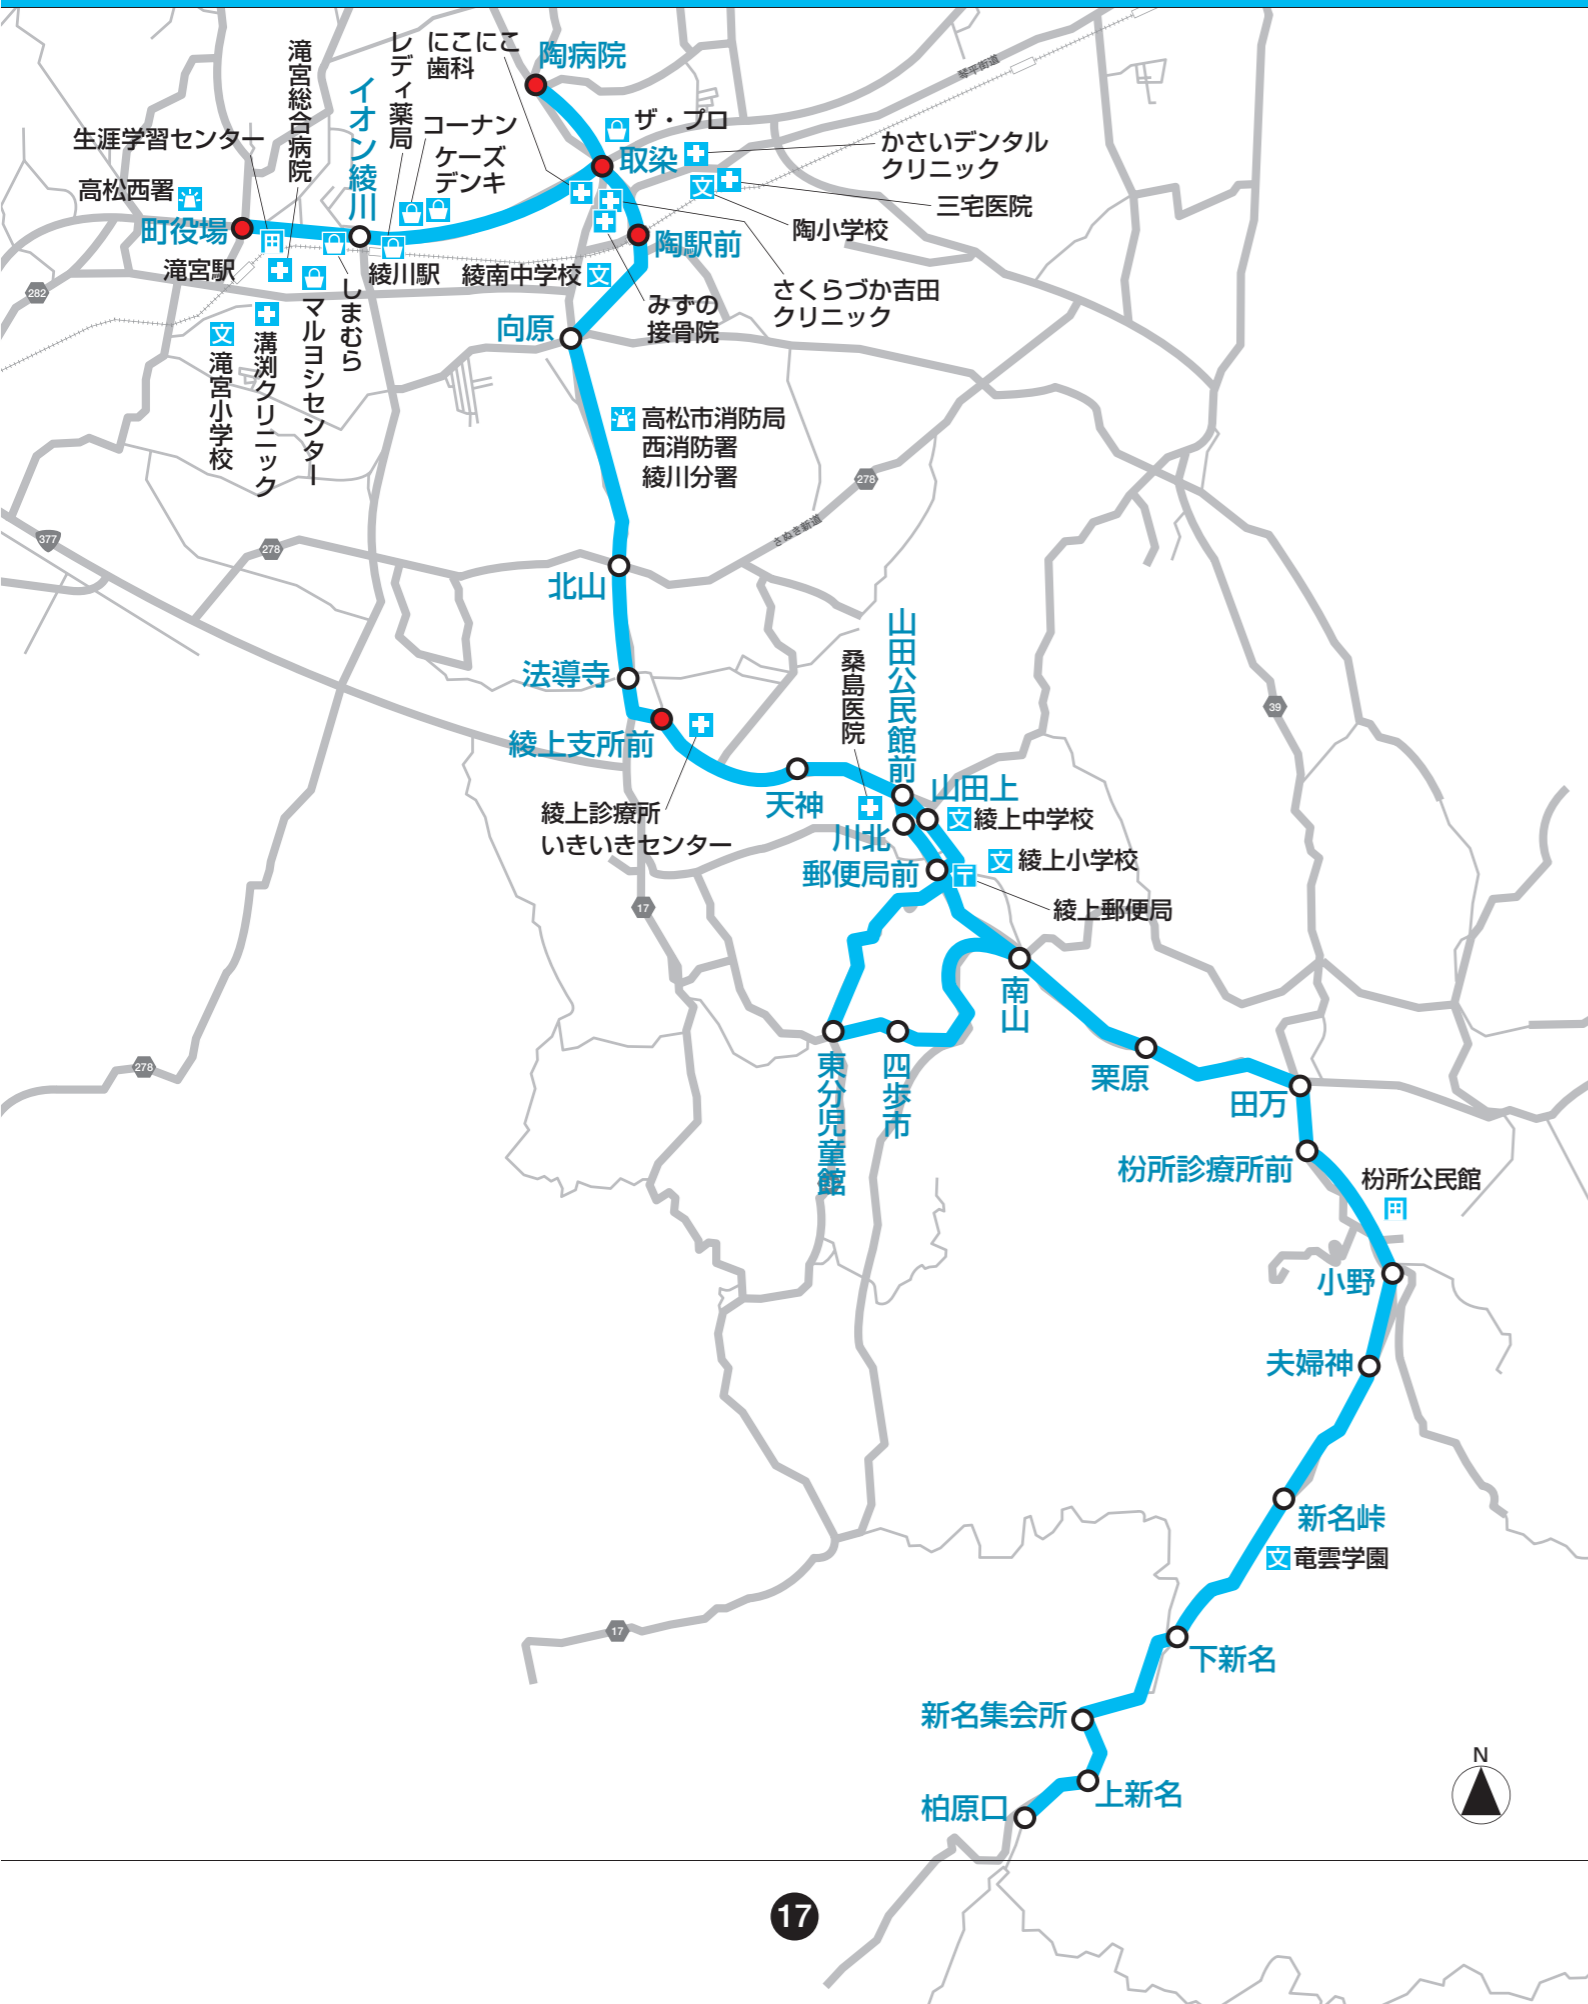

粉所線

赤字は乗換停留所

停留所名	上り				
	第1便	第3便	第5便	第7便	第9便
柏原口		8:45		15:10	
上新名		8:47		15:12	
新名集会所		8:48		15:13	
下新名		8:50		15:15	
新名峠		8:52		15:17	
夫婦神		8:54		15:19	
小野	7:00	8:56	12:30	15:21	17:25
粉所診療所前	7:01	8:57	12:31	15:22	17:26
田万	7:03	8:59	12:34	15:24	17:28
栗原	7:06	9:02	12:36	15:27	17:31
南山	7:09	9:05	12:39	15:29	17:33
四歩市	7:12	9:08	↓	↓	↓
東分児童館	7:13	9:09	↓	↓	↓
川北	7:16	9:12	12:41	15:31	17:35
山田公民館	7:17	9:13	12:42	15:32	17:36
山田上	7:18	9:14	12:43	15:33	17:37
郵便局前	7:19	9:15	12:44	15:34	17:38
川北	7:20	9:16	12:45	15:35	17:39
天神	7:22	9:18	12:47	15:37	17:41
はなこ	7:23	9:19	12:48	15:38	17:42
綾上支所前	7:24 ※1	9:20 ※2	12:49	15:39	17:43
法導寺	7:26	9:22	12:51	15:41	17:45
北山	7:29	9:25	12:54	15:44	17:48
向原	7:31	9:27	12:56	15:46	17:50
陶駅前	7:33	9:29	12:58	15:48	17:52
取染	7:35	9:31	13:00	15:50	17:54
陶病院	7:39	9:35	13:04	15:54	17:58
イオン綾川		9:41	13:10	16:00	
町役場		9:46	13:15	16:05	
取染		9:51	13:20	16:10	

※1…循環路線の右回り
第2便8:00
綾上支所前発の便に
接続

※2…循環路線の右回り
第3便9:30
綾上支所前発の便に
接続

停留所名	下り				
	第2便	第4便	第6便	第8便	第10便
取染		10:40	13:38	16:33	
町役場		10:45	13:43	16:38	
イオン綾川		10:50	13:48	16:43	
陶病院		10:56	13:54	16:49	18:04
取染	7:48	11:00	13:58	16:53	18:08
陶駅前	7:50	11:02	14:00	16:55	18:10
向原	7:52	11:04	14:02	16:57	18:12
北山	7:54	11:06	14:04	16:59	18:14
法導寺	7:57	11:09	14:07	17:02	18:17
綾上支所前	7:59	11:11	14:09 ※3	17:04 ※4	18:19
はなこ	8:00	11:12	14:10	17:05	
天神	8:01	11:13	14:11	17:06	
川北	8:03	11:15	14:13	17:08	
郵便局前	8:04	11:16	14:14	17:09	
山田上	8:05	11:17	14:15	17:10	
山田公民館	8:06	11:18	14:16	17:11	
川北	8:07	11:19	14:17	17:12	
東分児童館	↓	↓	14:20	↓	
四歩市	↓	↓	14:21	↓	
南山	8:09	11:21	14:24	17:14	
栗原	8:12	11:24	14:26	17:16	
田万	8:15	11:27	14:29	17:19	
粉所診療所前	8:17	11:29	14:31	17:21	
小野	8:18	11:30	14:32	17:22	
夫婦神	8:20		14:34		
新名峠	8:22		14:36		
下新名	8:24		14:38		
新名集会所	8:26		14:40		
上新名	8:27		14:41		
柏原口	8:29		14:43		

※3…循環路線の左回り
第5便13:50
綾上支所前着の便から
接続

※4…循環路線の左回り
第7便16:50
綾上支所前着の便から
接続