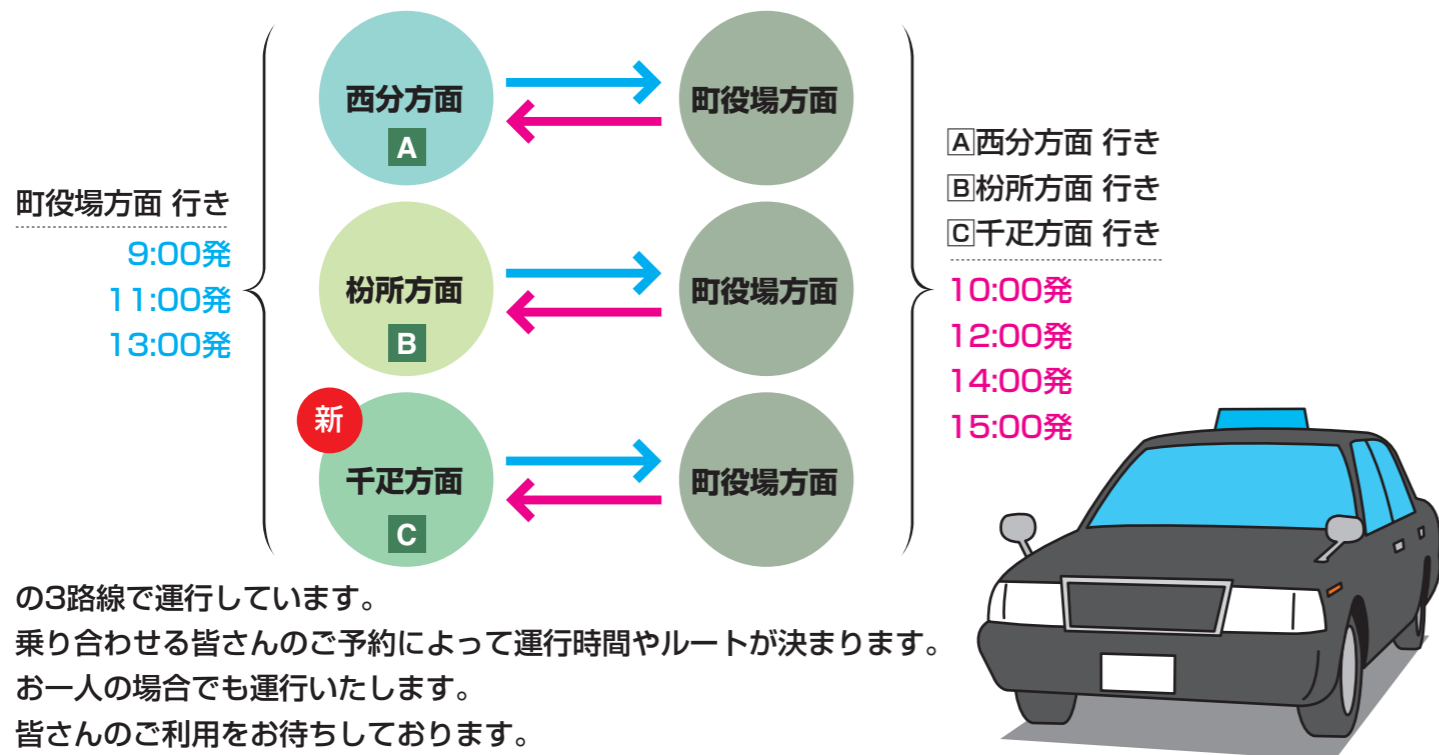

右回り

左回り

# デマンドタクシーのご案内

デマンド型乗合タクシーとは、予約制の乗合タクシーです。  
おもに、9:00から15:00までの間で

**デマンドタクシー  
予約センター**

**A** 西分方面 **B** 粉所方面 の方は  
**☎ 087-876-3388**

**C** 千疋方面 の方は  
**☎ 087-877-0211**