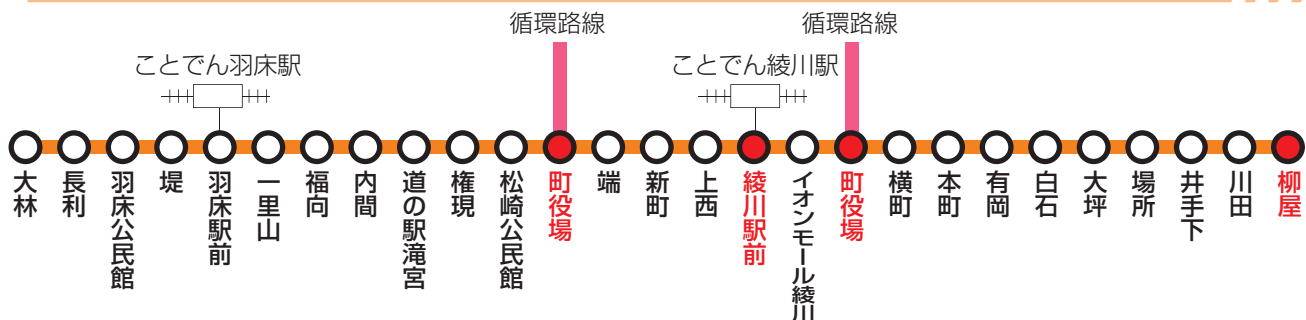

▶▶▶ 自宅から循環路線へ

滝宮・羽床線／上り

	羽床駅前発	町役場着
第1便	6:57	7:12
第3便	9:34	9:49

循環路線

	町役場	陶病院	取染	陶駅前	綾上支所前着
右回り第1便	7:30	7:43	7:47	7:49	7:57
右回り第3便	10:00	10:13	10:17	10:19	10:27

滝宮・羽床線／下り

	柳屋発	町役場着
第2便	7:50	8:04
第4便	10:30	10:44

循環路線

	町役場	陶病院	取染	陶駅前	綾上支所前着
右回り第2便	8:30	8:43	8:47	8:49	8:57
右回り第4便	11:30	11:43	11:47	11:49	11:57

▶▶▶ 循環路線から自宅へ

循環路線

	取染発	陶病院	町役場着
左回り第5便	13:05	13:09	13:22
左回り第7便	16:05	16:09	16:22

滝宮・羽床線／下り

	町役場発	綾川駅前	羽床駅前	羽床公民館	大林着
第6便	13:25	13:33	13:53	13:56	13:58
第8便	16:25	16:33	16:53	16:56	16:58

循環路線

	取染発	陶病院	町役場着
左回り第6便	14:35	14:39	14:52
左回り第8便	17:20	17:24	17:37

滝宮・羽床線／上り

	町役場発	白石	場所	川田	柳屋着
第7便	14:59	15:16	15:20	15:23	15:26
第9便	17:44	18:01	18:05	18:08	18:11

上り

下り