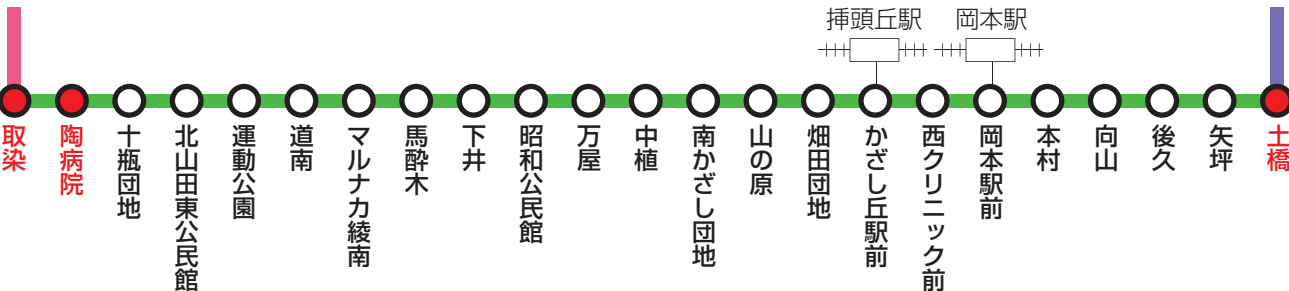

》》》 自宅から循環路線へ

畑田・千疋線／上り

	岡本駅前発	南かざし団地	昭和公民館	マルナカ 綾南	陶病院	取染着
第1便	7:34	7:42	7:46	7:52	8:05	8:09
第3便	9:19	9:27	9:31	9:38	9:51	9:54
第5便	13:19	13:27	13:31	13:38	13:51	13:54

循環路線

	取染発	町役場	綾川駅	イオンモール 綾川	柳屋	綾上支所前着
左回り第2便	8:20	8:37	8:45	8:49	9:00	9:07
左回り第4便	10:35	10:52	11:00	11:04	11:15	11:22
左回り第6便	14:35	14:52	15:00	15:04	15:15	15:22

》》》 循環路線から自宅へ

循環路線

	綾川駅発	町役場	陶病院	取染着
右回り第3便	9:52	10:00	10:13	10:17
右回り第7便	16:22	16:30	16:43	16:47

畑田・千疋線／下り

	取染発	昭和公民館	南かざし団地	畑田団地	土橋着
第4便	10:45	11:08	11:13	11:16	11:31
第8便	17:10	17:33	17:38	17:41	17:55

下り

循環路線

上り