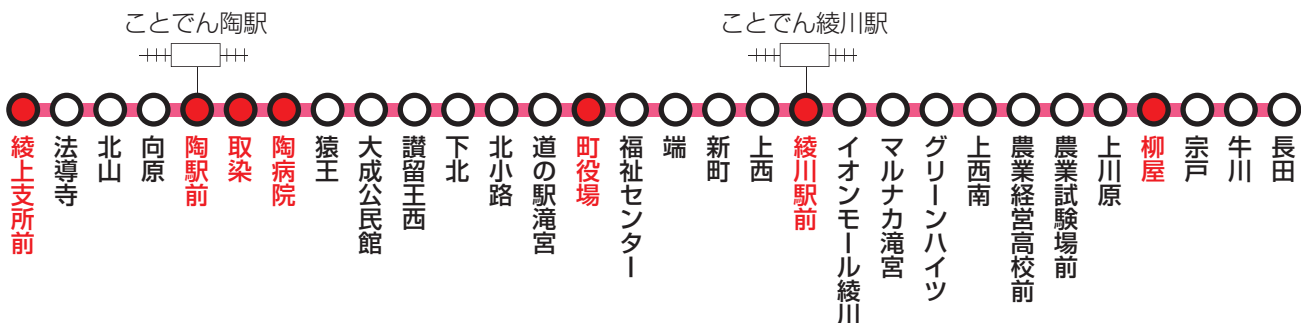

循環路線/右回り

	綾川駅前発
第1便	7:22
第2便	8:22
第3便	9:52
第4便	11:22
第5便	12:52
第6便	14:52
第7便	16:22
第8便	17:22

琴電/上り

琴電琴平駅発	綾川駅着
6:42	7:04
7:42	8:04
9:12	9:34
10:42	11:04
12:12	12:34
14:12	14:34
15:42	16:04
16:42	17:04

左回り

# デマンドタクシーのご案内

デマンド型乗合タクシーとは、予約制の乗合タクシーです。  
おもに、9:00から15:00までの間で

の3路線で運行しています。

乗り合わせる皆様のご予約によって運行時間やルートが決まります。

お一人の場合でも運行いたします。

皆様のご利用をお待ちしております。