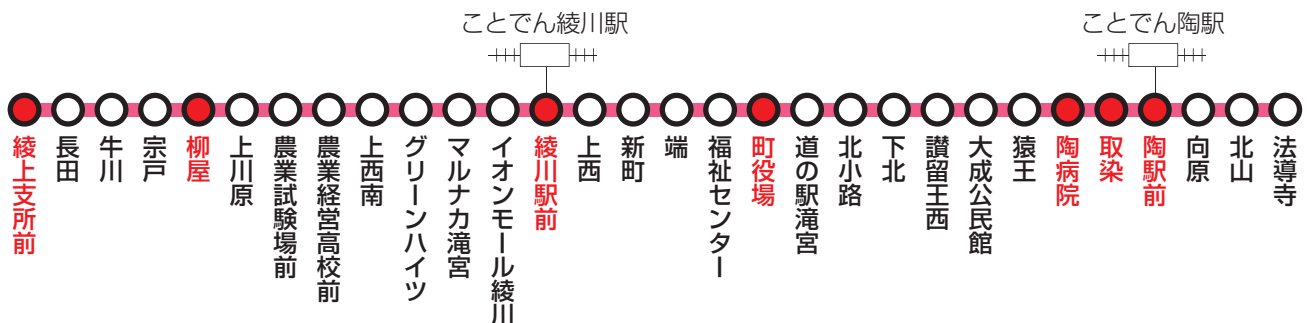

循環路線／右回り

	綾川駅前着
第1便	7:22
第2便	8:22
第3便	9:52
第4便	11:22
第5便	12:52
第6便	14:52
第7便	16:22
第8便	17:22

琴電／下り

	綾川駅前発	琴電琴平駅着
	7:39	8:02
	8:39	9:02
	10:09	10:32
	11:39	12:02
	13:09	13:32
	15:09	15:32
	16:39	17:02
	17:39	18:02

※( )内は平日のみ運行(土曜日は運休)

右回り

電車で自宅へ

琴電/下り

瓦町駅発	綾川駅着
7:04	7:39
8:04	8:39
9:04	9:39
10:04	10:39
12:34	13:09
14:04	14:39
15:34	16:09
17:04	17:39

循環路線/左回り

	綾川駅前発
第1便	7:45
第2便	8:45
第3便	10:00
第4便	11:00
第5便	13:30
第6便	15:00
第7便	16:30
第8便	17:45

# デマンドタクシーのご案内

デマンド型乗合タクシーとは、予約制の乗合タクシーです。  
おもに、9:00から15:00までの間で

の3路線で運行しています。

乗り合わせる皆様のご予約によって運行時間やルートが決まります。

お一人の場合でも運行いたします。

皆様のご利用をお待ちしております。