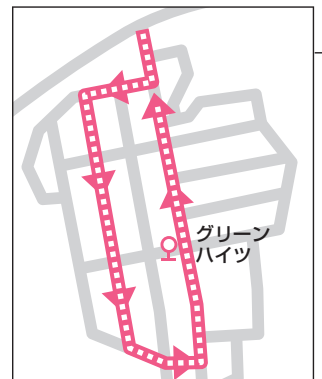

綾川町の町営バスは、
どなたでも利用できるバスとして運行しています。
通勤、通学、通院やお買い物、
ことでの駅を利用する場合や観光等
いろいろな場面でご利用ください。
みなさまのご利用お待ちしております。

ご利用方法及び運賃

運賃は1回のご乗車につき100円です。回数乗車券も利用できます。

回数乗車券

12枚つづり（1,000円）で販売しています。
町役場会計室、またはバス車内でお買い求めください。

乗換乗車券

乗り換えをして目的地へ行きたいときは、乗り継ぐ前のバスで下車の際に乗務員にお申し出ください。乗換乗車券を発行いたします。この乗換乗車券がないと乗り換えができません（新たに運賃100円または回数乗車券が必要となります）のでご注意ください。ご使用は、当日1回限り有効です。

運行日

月曜日～土曜日です。
日曜日・祝祭日・振替休日・年末（12月31日）・
年始（1月1日～1月3日）は、全便運休します。

フリー乗降区間

一部路線では「フリー乗降区間」があります。「フリー乗降区間」とは、安全が確保できる場所であれば、バス停以外でも乗降できる区間です。

- ◎乗車する際は、バス乗務員から見て道路の左側の広い安全な場所でお待ちください。バスが見えたら早めに手をあげてください。
  乗車したいとき対向車線側で手をあげていただいても停車はできません。
- ◎降車する際は、早めに（100mほど手前までに）降りたい場所を乗務員にお伝えください。
- ※法令上の駐停車違反場所のほか、「車庫の出入り口の前」「路肩が狭い」「後続車に追突される恐れがある」場合など、安全が確保できない場所での停車はできません。
  乗務員の意見を聞いて、バスを待つ場所 降りる場所を決めましょう。

フリー乗降区間