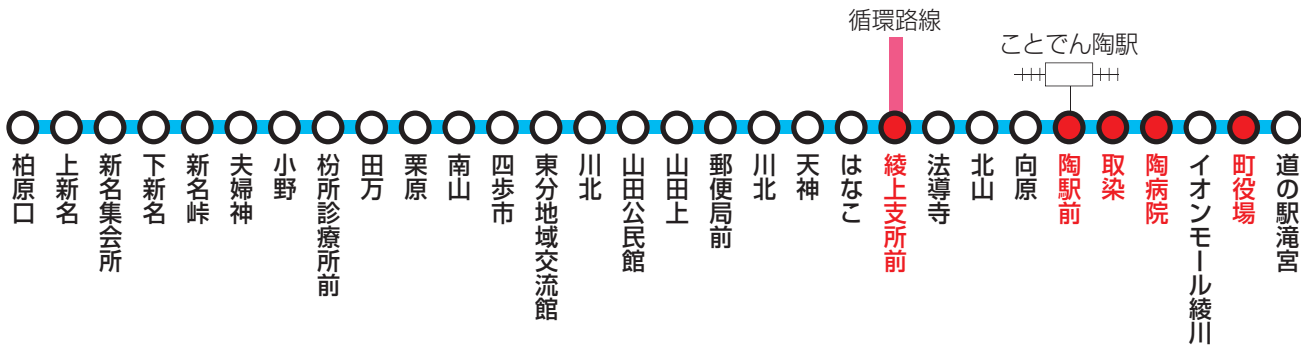

下り

赤字は乗換停留所

停留所名	左回り							
	第1便	第2便	第3便	第4便	第5便	第6便	第7便	第8便
綾上支所前	7:10	8:10	9:25	10:25	12:55	14:25	15:55	17:10
法導寺	7:12	8:12	9:27	10:27	12:57	14:27	15:57	17:12
北山	7:14	8:14	9:29	10:29	12:59	14:29	15:59	17:14
向原	7:16	8:16	9:31	10:31	13:01	14:31	16:01	17:16
陶駅前	7:18	8:18	9:33	10:33	13:03	14:33	16:03	17:18
取染	7:20	8:20	9:35	10:35	13:05	14:35	16:05	17:20
陶病院	7:24	8:24	9:39	10:39	13:09	14:39	16:09	17:24
猿王	7:26	8:26	9:41	10:41	13:11	14:41	16:11	17:26
大成公民館	7:27	8:27	9:42	10:42	13:12	14:42	16:12	17:27
讚留王西	7:29	8:29	9:44	10:44	13:14	14:44	16:14	17:29
下北	7:31	8:31	9:46	10:46	13:16	14:46	16:16	17:31
北小路	7:33	8:33	9:48	10:48	13:18	14:48	16:18	17:33
道の駅滝宮	7:35	8:35	9:50	10:50	13:20	14:50	16:20	17:35
町役場	7:37	8:37	9:52	10:52	13:22	14:52	16:22	17:37
福祉センター	7:39	8:39	9:54	10:54	13:24	14:54	16:24	17:39
端	7:40	8:40	9:55	10:55	13:25	14:55	16:25	17:40
新町	7:41	8:41	9:56	10:56	13:26	14:56	16:26	17:41
上西	7:43	8:43	9:58	10:58	13:28	14:58	16:28	17:43
綾川駅前	7:45	8:45	10:00	11:00	13:30	15:00	16:30	17:45
イオンモール綾川	7:49	8:49	10:04	11:04	13:34	15:04	16:34	17:49
マルナカ滝宮	7:51	8:51	10:06	11:06	13:36	15:06	16:36	17:51
グリーンハイツ	7:53	8:53	10:08	11:08	13:38	15:08	16:38	17:53
上西南	7:54	8:54	10:09	11:09	13:39	15:09	16:39	17:55
農業経営高校前	7:56	8:56	10:11	11:11	13:41	15:11	16:41	17:56
農業試験場前	7:57	8:57	10:12	11:12	13:42	15:12	16:42	17:57
上川原	7:58	8:58	10:13	11:13	13:43	15:13	16:43	17:58
柳屋	8:00	9:00	10:15	11:15	13:45	15:15	16:45	18:00
宗戸	8:02	9:02	10:17	11:17	13:47	15:17	16:47	18:02
牛川	8:03	9:03	10:18	11:18	13:48	15:18	16:48	18:03
長田	8:04	9:04	10:19	11:19	13:49	15:19	16:49	18:04
綾上支所前	8:07	9:07	10:22	11:22	13:52	15:22	16:52	18:07