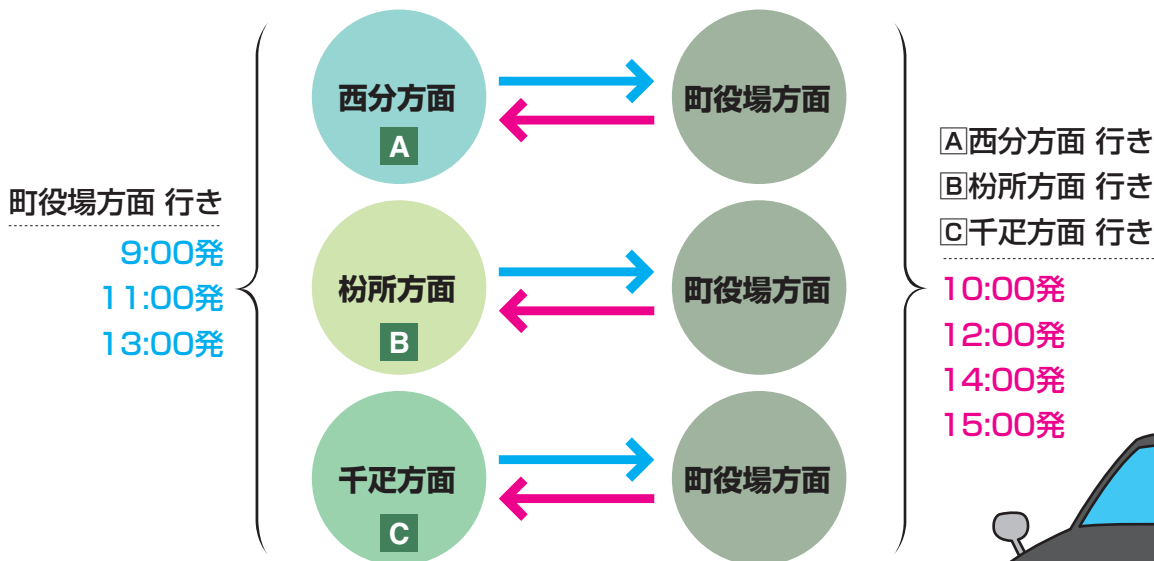

循環路線/右回り

	綾川駅前発
第1便	7:22
第2便	8:22
第3便	9:52
第4便	11:22
第5便	12:52
第6便	14:52
第7便	16:22
第8便	17:22

琴電/上り

琴電琴平駅発	綾川駅着
6:42	7:04
7:42	8:04
9:12	9:34
10:42	11:04
12:12	12:34
14:12	14:34
15:42	16:04
16:42	17:04

左回り

# デマンドタクシーのご案内

デマンド型乗合タクシーとは、予約制の乗合タクシーです。  
おもに、9:00から15:00までの間で

の3路線で運行しています。

乗り合わせる皆様のご予約によって運行時間やルートが決まります。

お一人の場合でも運行いたします。

皆様のご利用をお待ちしております。