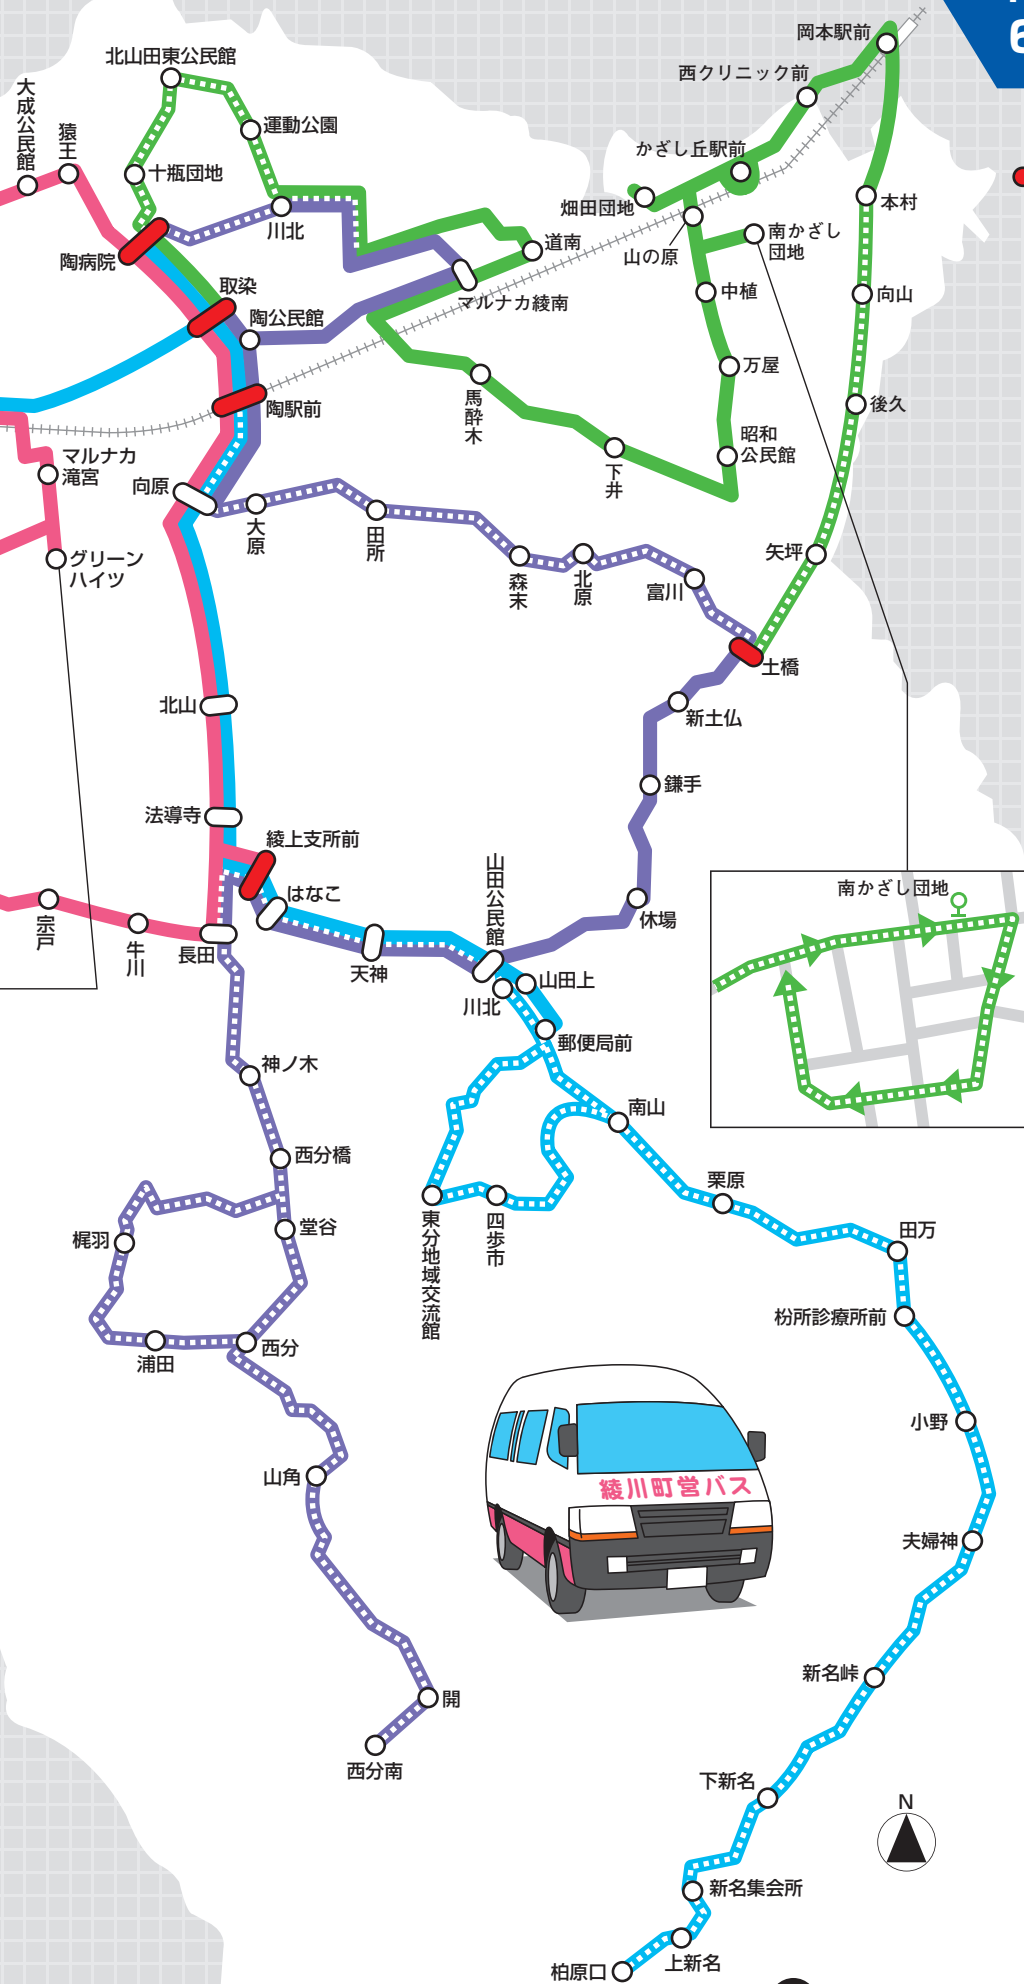

町営バスには 6つの路線があります。

は乗換え停留所です。

滝宮・羽床線

畑田・千疋線

陶・西分線

粉所線

循環路線

右回りと左回りが
あります。