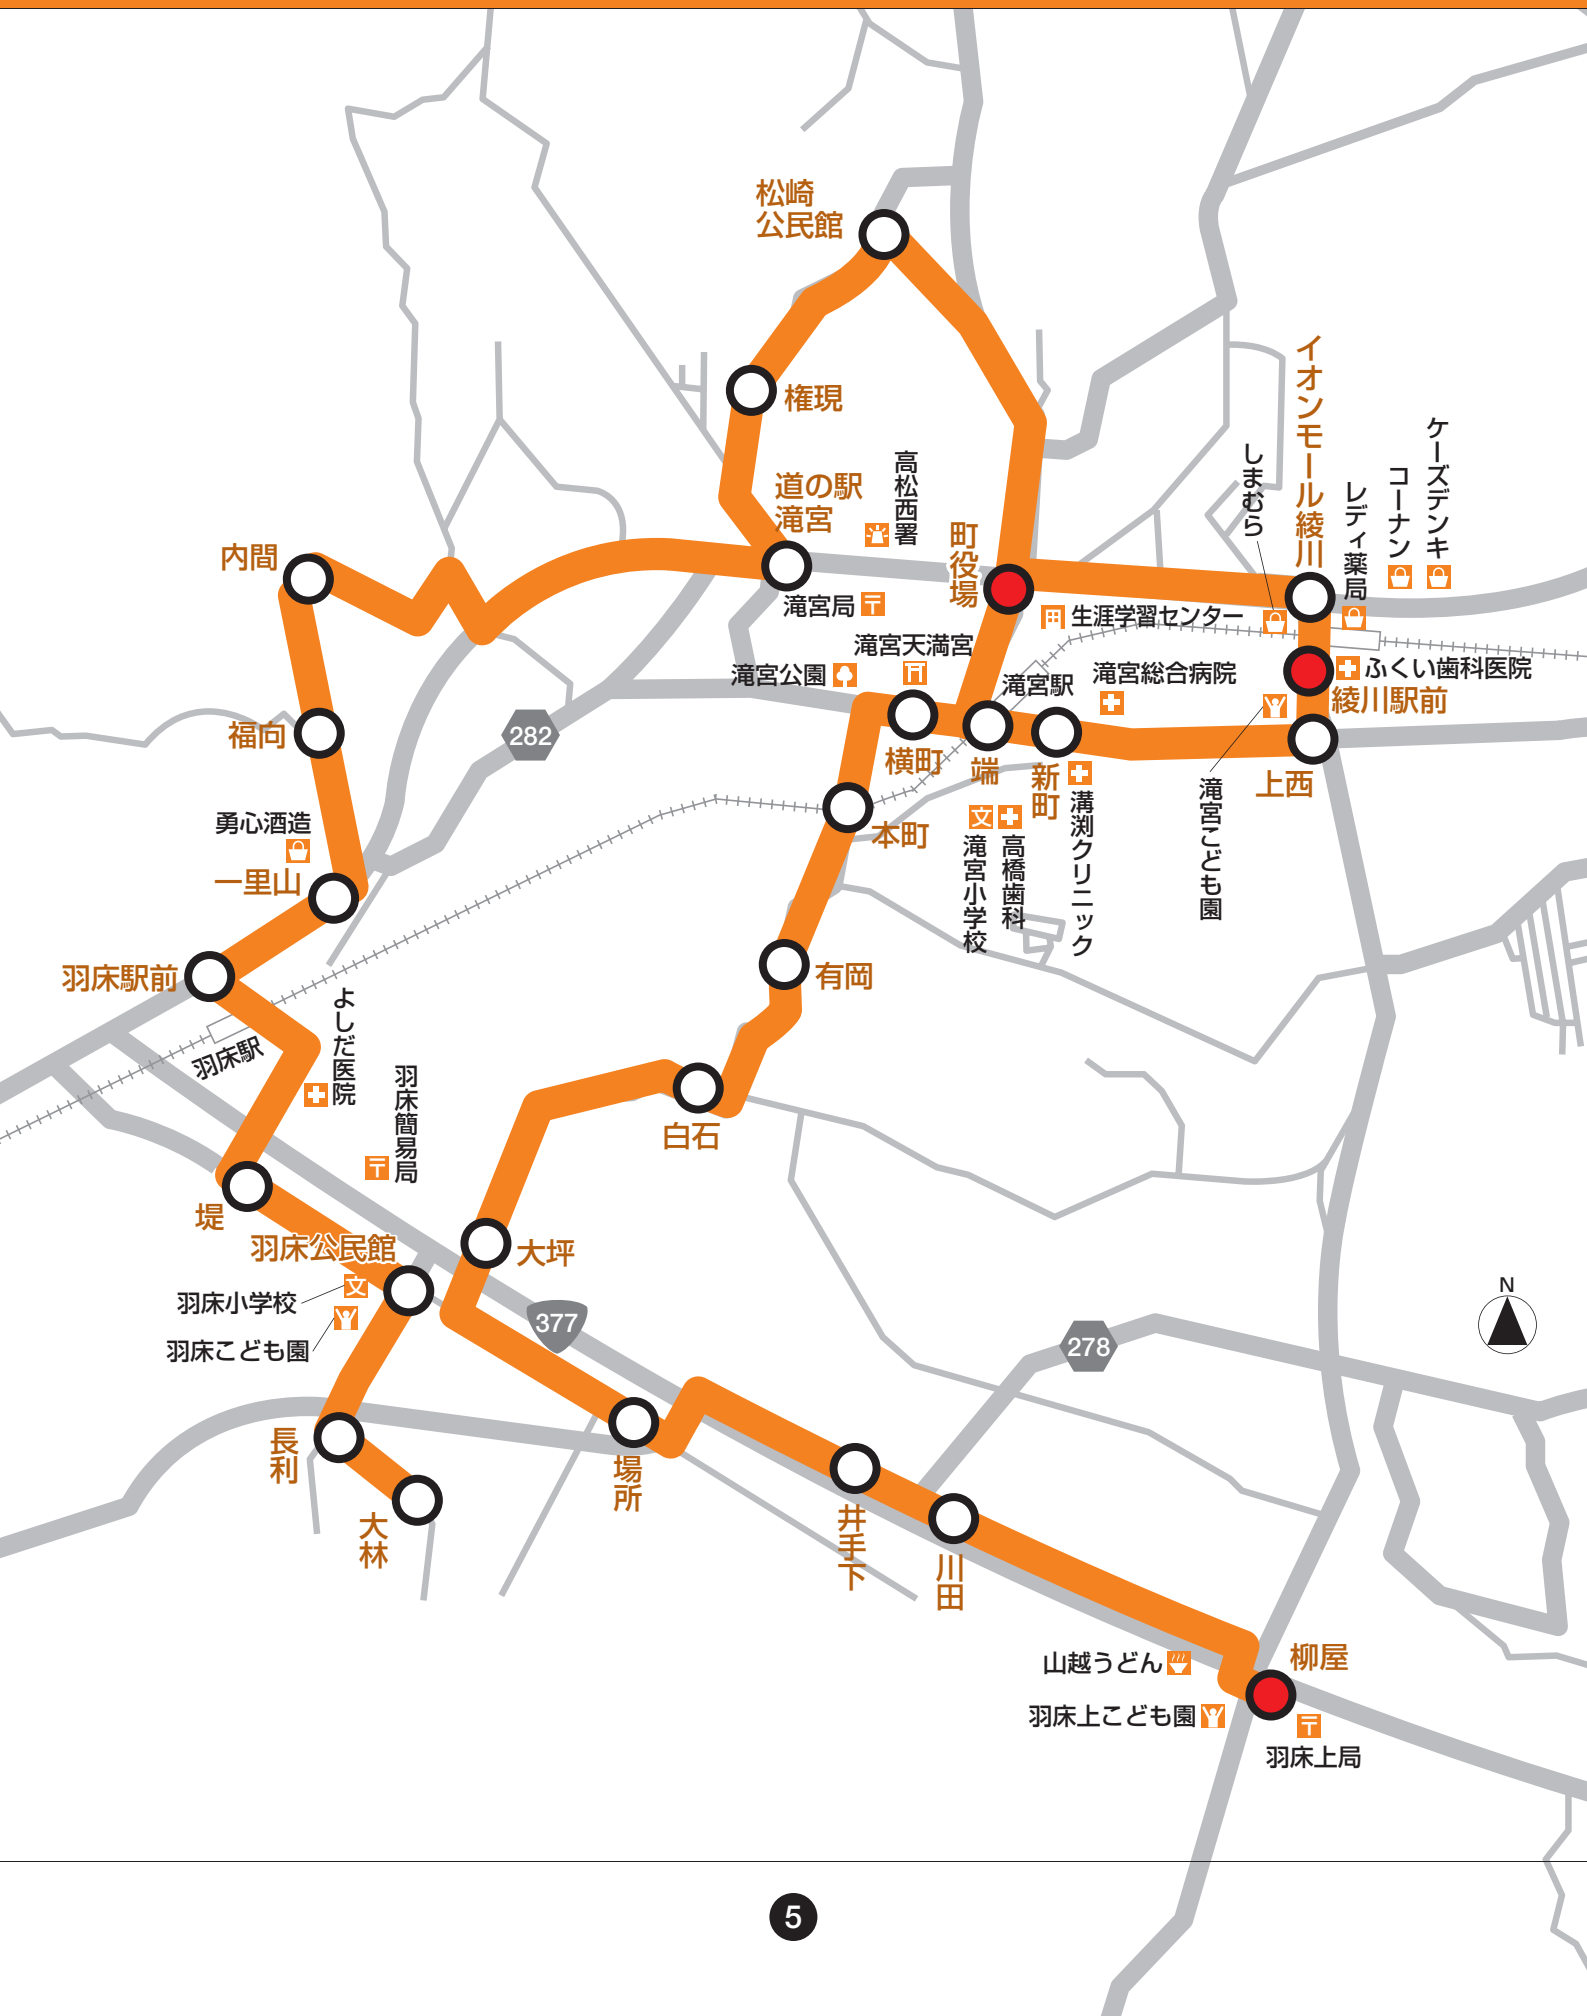

# 滝宮・羽床線

赤字は乗換停留所

停留所名	上り				
	第1便	第3便	第5便	第7便	第9便
大林	6:52	9:29	11:25	14:39	17:24
長利	6:53	9:30	11:26	14:40	17:25
羽床公民館	6:54	9:31	11:27	14:41	17:26
堤	6:56	9:33	11:29	14:43	17:28
羽床駅前	6:57	9:34	11:30	14:45	17:30
一里山	6:59	9:36	11:32	14:46	17:31
福向	7:00	9:37	11:33	14:47	17:32
内間	7:01	9:38	11:34	14:48	17:33
道の駅滝宮	7:05	9:42	11:38	14:52	17:37
権現	7:07	9:44	11:40	14:54	17:39
松崎公民館	7:08	9:45	11:41	14:55	17:41
町役場	7:12 ※1	9:49 ※2	11:45	14:59	17:44
端	7:13	9:50	11:46	15:00	17:45
新町	7:14	9:51	11:47	15:01	17:46
上西	7:15	9:52	11:48	15:02	17:47
綾川駅前	7:17	9:54	11:50	15:04	17:49
イオンモール綾川	7:21	9:58	11:54	15:08	17:53
町役場	7:25	10:02	11:58	15:12 ※3	17:57 ※4
横町	7:26	10:03	11:59	15:13	17:58
本町	7:27	10:04	12:00	15:14	17:59
有岡	7:28	10:05	12:01	15:15	18:00
白石	7:29	10:06	12:02	15:16	18:01
大坪	7:31	10:08	12:04	15:18	18:03
場所	7:33	10:10	12:06	15:20	18:05
井手下	7:35	10:12	12:08	15:22	18:07
川田	7:36	10:13	12:09	15:23	18:08
柳屋	7:39	10:16	12:12	15:26	18:11