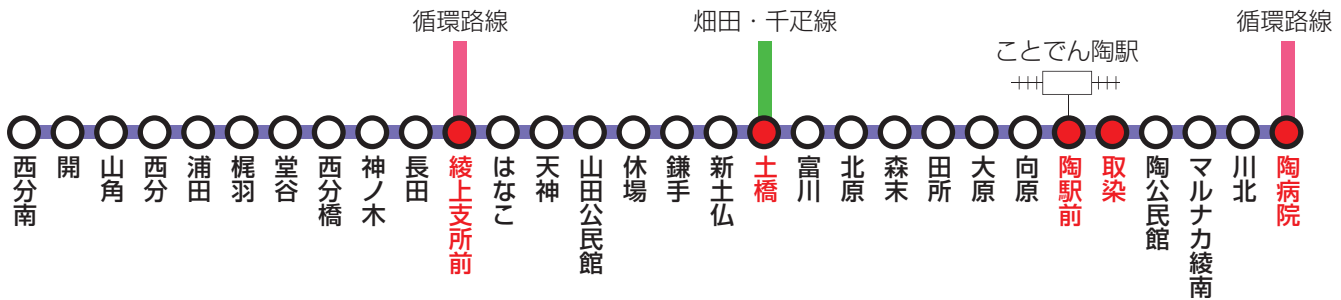

▶▶▶ 自宅から循環路線へ

陶・西分線／上り

	西分南発	西分	綾上支所前	陶駅前	取染	陶病院着
第1便	—	6:55	7:09	7:26	7:28	7:39
第2便	8:25	8:32	8:46	9:03	9:05	9:16

循環路線

	陶病院発	町役場着
左回り第2便	8:24	8:37
左回り第3便	9:39	9:52

▶▶▶ 循環路線から自宅へ

循環路線

	綾川駅前発	町役場	陶病院	取染	綾上支所前着
右回り第5便	12:52	13:00	13:13	13:17	13:27

陶・西分線／下り

	綾上支所前発	西分	西分南着
第6便	13:38	13:54	14:01

循環路線

	綾川駅前発	町役場	陶病院	取染着
右回り第6便	14:52	15:00	15:13	15:17

陶・西分線／下り

	取染発	陶駅前	山田公民館	綾上支所前着
第8便	15:19	15:21	15:34	15:38

上り

下り