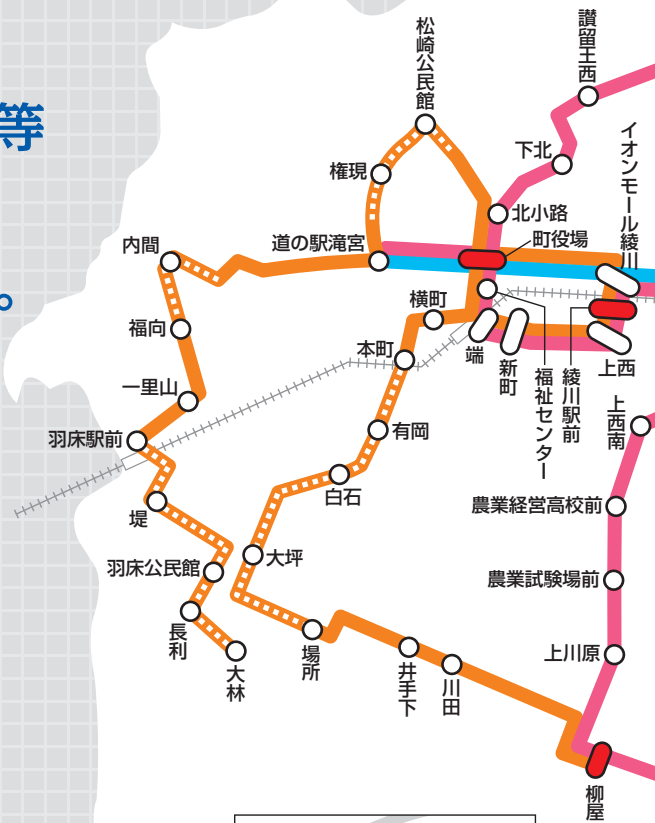

綾川町の町営バスは、
どなたでも利用できるバスとして運行しています。
通勤、通学、通院やお買い物、
ことでの駅を利用する場合や観光等
いろいろな場面でご利用ください。
みなさまのご利用お待ちしております。

ご利用方法及び運賃

運賃は1回のご乗車につき100円です。回数乗車券も利用できます。

回数乗車券

12枚つづり（1,000円）で販売しています。
町役場会計室、またはバス車内でお買い求めください。

乗換乗車券

乗り換えをして目的地へ行きたいときは、乗り継ぐ前のバスで下車の際に乗務員にお申し出ください。乗換乗車券を発行いたします。この乗換乗車券がないと乗り換えができません（新たに運賃100円または回数乗車券が必要となります）のでご注意ください。ご使用は、当日1回限り有効です。

運行日

月曜日～土曜日です。
日曜日・祝祭日・振替休日・年末（12月31日）・
年始（1月1日～1月3日）は、全便運休します。

フリー乗降区間

一部路線では「フリー乗降区間」があります。「フリー乗降区間」とは、安全が確保できる場所であれば、バス停以外でも乗降できる区間です。

- ◎乗車する際は、バス乗務員から見て道路の左側の広い安全な場所でお待ちください。バスが見えたら早めに手をあげてください。
  乗車したいとき対向車線側で手をあげていただいても停車はできません。
- ◎降車する際は、早めに（100mほど手前までに）降りたい場所を乗務員にお伝えください。
- ※法令上の駐停車違反場所のほか、「車庫の出入り口の前」「路肩が狭い」「後続車に追突される恐れがある」場合など、安全が確保できない場所での停車はできません。
  乗務員の意見を聞いて、バスを待つ場所 降りる場所を決めましょう。

フリー乗降区間