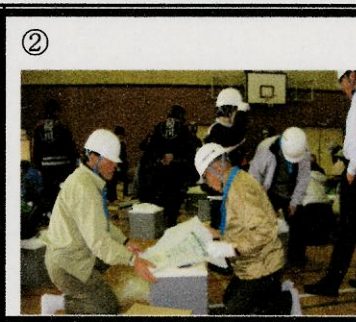

各種訓練開始！ みんなで力を合わせて！

グループごとに分かれて各種訓練が開始されました。

- ① 簡易担架作成訓練
- ② 簡易トイレ組立訓練
- ③ AED 体験
- ④ 土のう作成訓練
- ⑤ ロープワーク訓練
- ⑥ 消火訓練&バケツリレー
- ⑦ 被災者救出訓練
- ⑧ 炊出し訓練