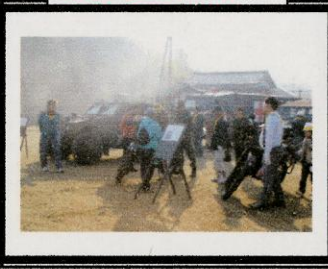

陸上自衛隊車両
及び装備品展示