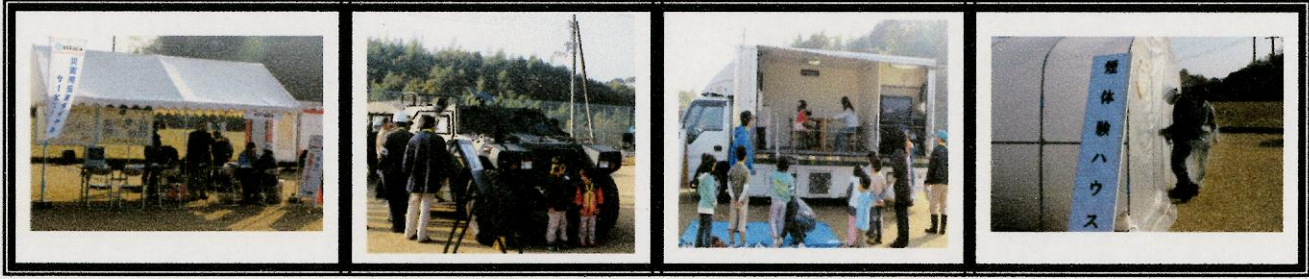

南海地震発生により避難勧告発令！

防災行政無線により、避難指示が放送されました。綾川町内で災害が発生している模様。綾川町ふれあい運動公園に避難救護所が設置されました。さあ、みんなで避難です。

消防団や、警察も警戒にあたりました。

自治会長・自主防災会長さんにより人数の確認が行われます。家族やご近所の方はいますか？

訓練開始前に陸上自衛隊第15普通科連隊の災害派遣訓練が行われました。

地震発生 その時あなたは・・・？

～平成22年度綾川町防災訓練～

11月21日（日）、綾川町ふれあい運動公園で綾川町防災訓練が行われました。近い将来高い確率で起こるといわれている南海地震を想定しての今回の訓練には、粉所・羽床校区を中心に26の自治会から82名、町内101の自主防災会から345名、参加機関等195名、合計622名の参加で行われました。災害発生時に、訓練のことを一つでも覚えていけば、慌てずに、被害を最小限に食い止めることができたり、誰かの命を救うことさえできるかも知れないのです。

各種訓練開始！ みんなで力を合わせて！

グループごとに分かれて各種訓練が開始されました。

- ① 簡易担架作成訓練
- ② 簡易トイレ組立訓練
- ③ AED 体験
- ④ 土のう作成訓練
- ⑤ ロープワーク訓練
- ⑥ 消火訓練&バケツリレー
- ⑦ 被災者救出訓練
- ⑧ 炊出し訓練

体験・試乗コーナー

慌てないで落ち着いて・・・!

① 災害伝言ダイヤル体験 ②自衛隊車両見学 ③起震車による地震体験 ④けむり体験ハウス