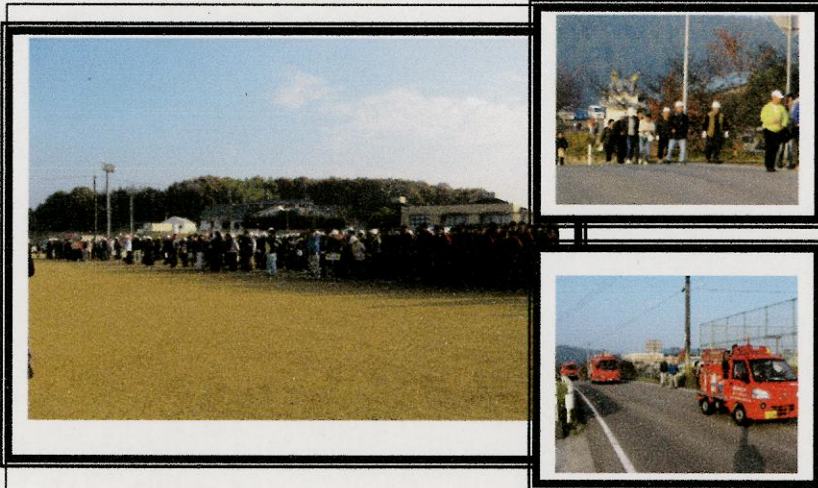

南海地震発生により避難勧告発令！

防災行政無線により、避難指示が放送されました。綾川町内で災害が発生している模様。綾川町ふれあい運動公園に避難救護所が設置されました。さあ、みんなで避難です。

消防団や、警察も警戒にあたりました。

自治会長・自主防災会長さんにより人数の確認が行われます。家族やご近所の方はいますか？

訓練開始前に陸上自衛隊第15普通科連隊の災害派遣訓練が行われました。

地震発生 その時あなたは・・・？

～平成22年度綾川町防災訓練～

11月21日（日）、綾川町ふれあい運動公園で綾川町防災訓練が行われました。近い将来高い確率で起こるといわれている南海地震を想定しての今回の訓練には、粉所・羽床校区を中心に26の自治会から82名、町内101の自主防災会から345名、参加機関等195名、合計622名の参加で行われました。災害発生時に、訓練のことを一つでも覚えていけば、慌てずに、被害を最小限に食い止めることができたり、誰かの命を救うことさえできるかも知れないのです。