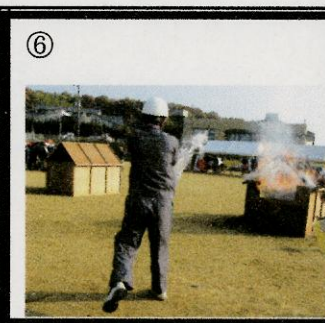

南海地震発生により避難勧告発令！

防災行政無線により、避難指示が放送されました。綾川町内で災害が発生している模様。綾川町ふれあい運動公園に避難救護所が設置されました。さあ、みんなで避難です。

消防団や、警察も警戒にあたりました。

自治会長・自主防災会長さんにより人数の確認が行われます。家族やご近所の方はいますか？

訓練開始前に陸上自衛隊第15普通科連隊の災害派遣訓練が行われました。

地震発生 その時あなたは・・・？

～平成22年度綾川町防災訓練～

11月21日（日）、綾川町ふれあい運動公園で綾川町防災訓練が行われました。近い将来高い確率で起こるといわれている南海地震を想定しての今回の訓練には、粉所・羽床校区を中心に26の自治会から82名、町内101の自主防災会から345名、参加機関等195名、合計622名の参加で行われました。災害発生時に、訓練のことを一つでも覚えていけば、慌てずに、被害を最小限に食い止めることができたり、誰かの命を救うことさえできるかも知れないのです。

各種訓練開始！ みんなで力を合わせて！

グループごとに分かれて各種訓練が開始されました。

- ① 簡易担架作成訓練
- ② 簡易トイレ組立訓練
- ③ AED 体験
- ④ 土のう作成訓練
- ⑤ ロープワーク訓練
- ⑥ 消火訓練&バケツリレー
- ⑦ 被災者救出訓練
- ⑧ 炊出し訓練

体験・試乗コーナー

慌てないで落ち着いて・・・!

① 災害伝言ダイヤル体験 ②自衛隊車両見学 ③起震車による地震体験 ④けむり体験ハウス