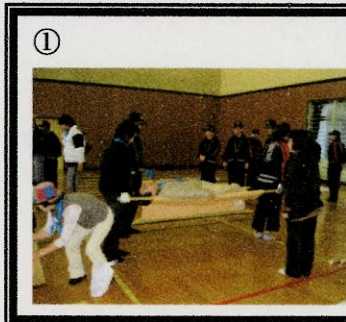

各種訓練開始！ みんなで力を合わせて！

グループごとに分かれて各種訓練が開始されました。

- ① 簡易担架作成訓練
- ② 簡易トイレ組立訓練
- ③ AED 体験
- ④ 土のう作成訓練
- ⑤ ロープワーク訓練
- ⑥ 消火訓練&バケツリレー
- ⑦ 被災者救出訓練
- ⑧ 炊出し訓練