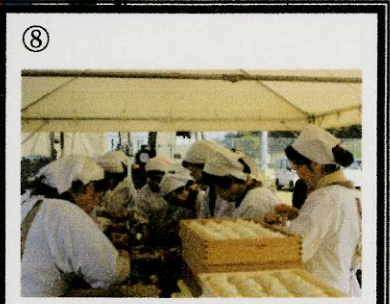

各種訓練開始！ みんなで力を合わせて！

グループごとに分かれて各種訓練が開始されました。

- ① 簡易担架作成訓練
- ② 簡易トイレ組立訓練
- ③ AED 体験
- ④ 土のう作成訓練
- ⑤ ロープワーク訓練
- ⑥ 消火訓練&バケツリレー
- ⑦ 被災者救出訓練
- ⑧ 炊出し訓練