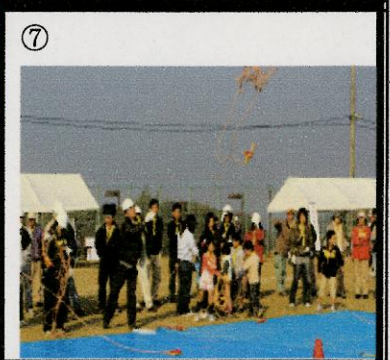

各種訓練開始！ みんなで力を合わせて！

グループごとに分かれて各種訓練が開始されました。

- ① 簡易担架作成訓練
- ② 簡易トイレ組立訓練
- ③ AED 体験
- ④ 土のう作成訓練
- ⑤ ロープワーク訓練
- ⑥ 消火訓練&バケツリレー
- ⑦ 被災者救出訓練
- ⑧ 炊出し訓練