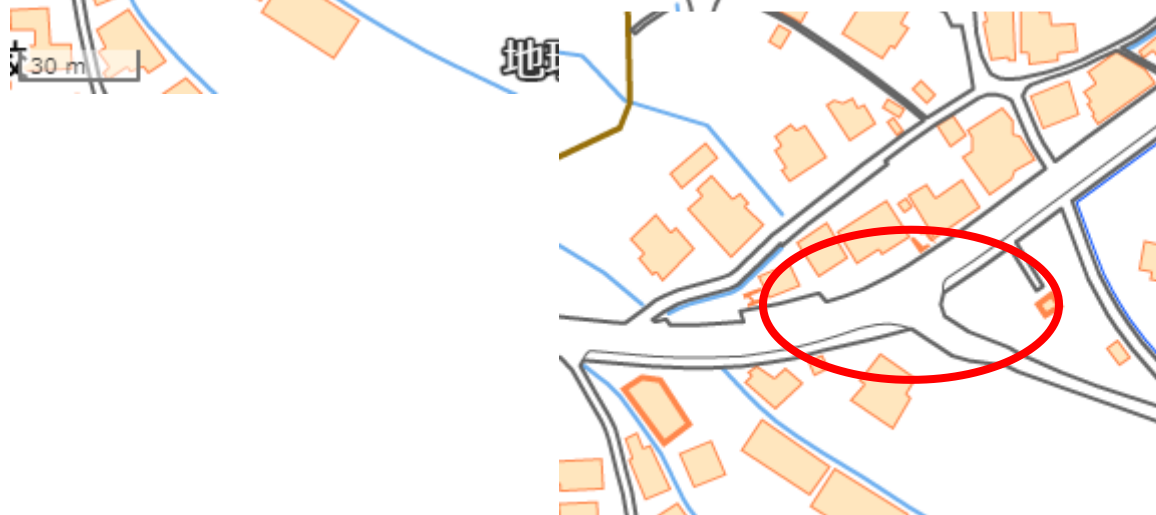

① 陶小学校南東ことでん沿線歩道橋

① 陶小学校南東ことでん沿線歩道橋

② 県道 282 号高松琴平線大宮八幡宮付近

② 県道 282 号高松琴平線大宮八幡宮付近交差点

③ 大宮八幡宮～改善公園の道路

④ 県道 282 号高松琴平線 宮浦・新開付近

⑤ 国道 32 号 アイゼン陶店前交差点

⑥ 県道 282 号高松琴平線 新開・道南付近

⑦ 北宮神社東側 防火用池

⑧ 陶サンサン台前

⑨ 県道 17 号府中造田線 山原南 (山の神池下)

⑩ 県道 17 号府中造田線 猿王交差点

⑪ 県道 17 号府中造田線 山原付近

⑫ 県道 282 号高松琴平線 取染付近交差点

⑬ 県道 282 号高松琴平線 旧陶病院前

⑭ 県道 282 号高松琴平線 陶大橋 旧四国新聞販売所

⑮ 陶 大原付近 旭建機綾南出張所前

⑯ 県道 17 号 府中造田線