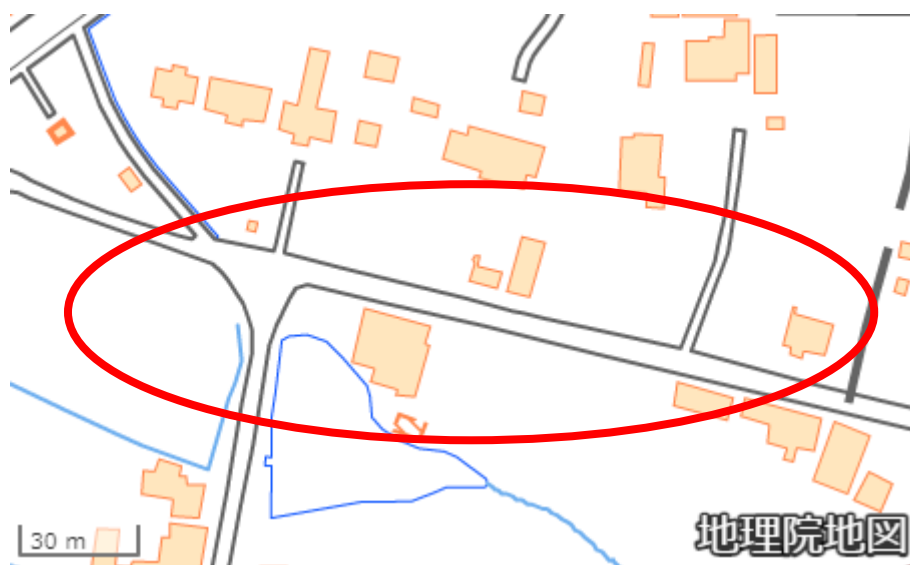

① 陶小学校南東ことでん沿線歩道橋

① 陶小学校南東ことでん沿線歩道橋

② 県道 282 号高松琴平線大宮八幡宮付近

② 県道 282 号高松琴平線大宮八幡宮付近交差点

③ 大宮八幡宮～改善公園の道路

④ 県道 282 号高松琴平線 宮浦・新開付近

⑤ 国道 32 号 アイゼン陶店前交差点

⑥ 県道 282 号高松琴平線 新開・道南付近

⑦ 北宮神社東側 防火用池

⑧ 陶サンサン台前

⑨ 県道 17 号府中造田線 山原南 (山の神池下)

⑩ 県道 17 号府中造田線 猿王交差点

⑪ 県道 17 号府中造田線 山原付近

⑫ 県道 282 号高松琴平線 取染付近交差点

⑬ 県道 282 号高松琴平線 旧陶病院前

⑭ 県道 282 号高松琴平線 陶大橋 旧四国新聞販売所

⑮ 陶 大原付近 旭建機綾南出張所前

⑯ 県道 17 号 府中造田線