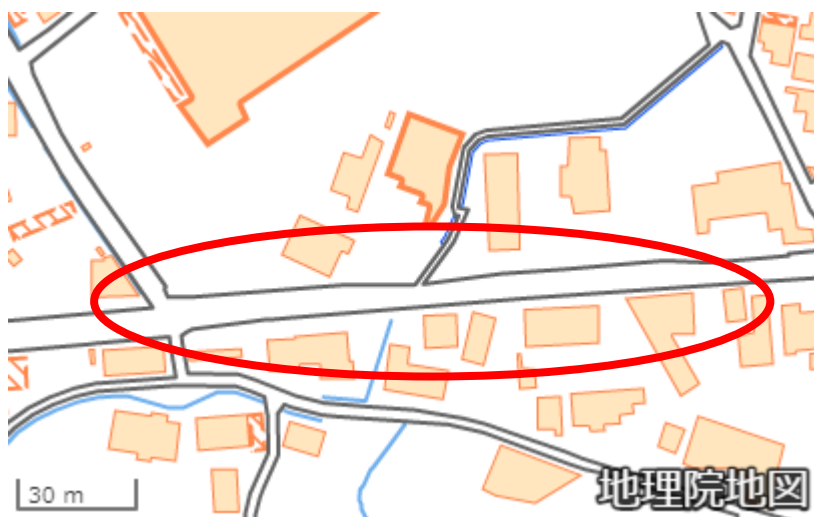

① 県道 282 号線から滝宮小学校に向かう道路にかかる歩道橋

② 県道 282 号線から滝宮小学校に向かう道路

③ 滝宮小学校北側の町道

④ 庵の坊の南の線路をくぐる道路

⑤ 滝宮小学校北側の線路の土手

⑥ 本町付近道路

⑦ 県道 282 号線 道の駅付近

⑧ 県道 183 号線 綾川町役場付近 横断歩道

⑨ 県道 183 号線 滝宮保育所付近

⑩ 114 銀行滝宮支店前の県道 282 号線

⑪ 萱原の新滝宮保育所建設予定地東側の道路

⑫ 萱原 綾川塾南付近水路

- ⑬ 県道 282 号線の南側の旧道路 綾川葬祭付近～喫茶リボン南

- ⑭ グリーンハイツ下の道路

⑮ 南原中付近 T字路

⑯ 農業経営高校グラウンド南側道路

⑰ 農業経営高校グラウンド東側から牛舎の間までの道路

⑱ 一区池西側の道路

⑱ 県道 184 号線 綾南橋付近