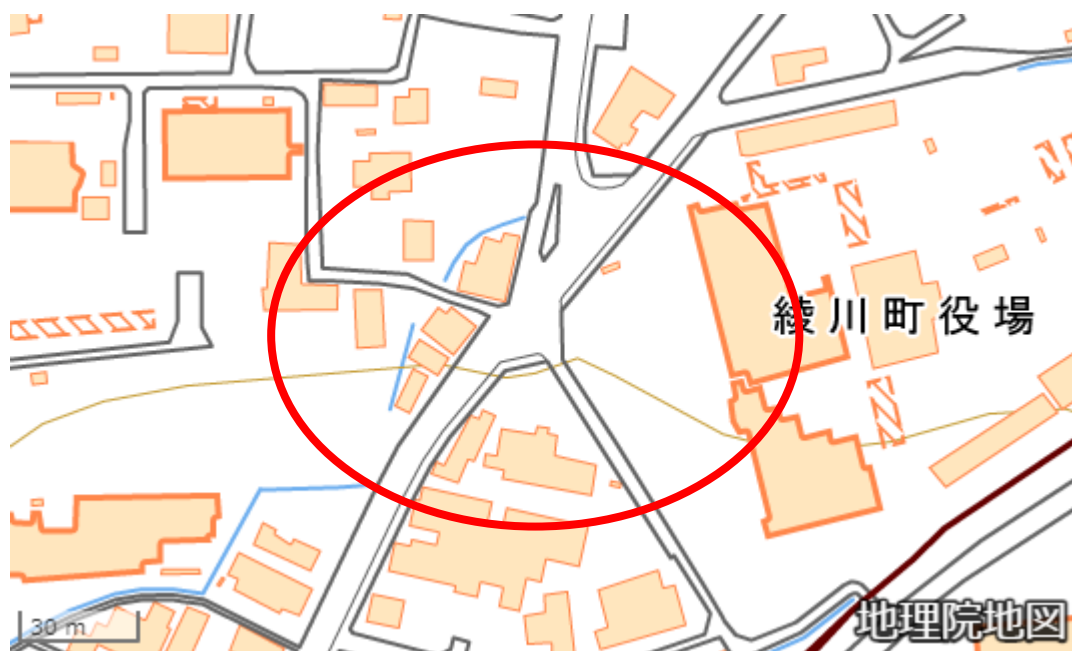

① 県道 282 号線から滝宮小学校に向かう道路にかかる歩道橋

② 県道 282 号線から滝宮小学校に向かう道路

③ 滝宮小学校北側の町道

④ 庵の坊の南の線路をくぐる道路

⑤ 滝宮小学校北側の線路の土手

⑥ 本町付近道路

⑦ 県道 282 号線 道の駅付近

⑧ 県道 183 号線 綾川町役場付近 横断歩道

⑨ 県道 183 号線 滝宮保育所付近

⑩ 114 銀行滝宮支店前の県道 282 号線

⑪ 萱原の新滝宮保育所建設予定地東側の道路

⑫ 萱原 綾川塾南付近水路

- ⑬ 県道 282 号線の南側の旧道路 綾川葬祭付近～喫茶リボン南

- ⑭ グリーンハイツ下の道路

⑮ 南原中付近 T字路

⑯ 農業経営高校グラウンド南側道路

⑰ 農業経営高校グラウンド東側から牛舎の間までの道路

⑱ 一区池西側の道路

⑱ 県道 184 号線 綾南橋付近