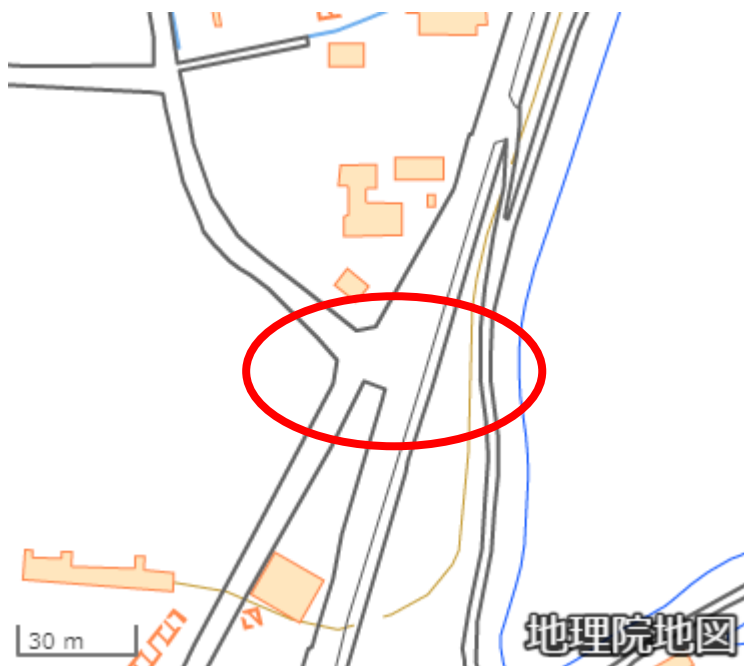

① 県道 282 号線から滝宮小学校に向かう道路にかかる歩道橋

② 県道 282 号線から滝宮小学校に向かう道路

③ 滝宮小学校北側の町道

④ 庵の坊の南の線路をくぐる道路

⑤ 滝宮小学校北側の線路の土手

⑥ 本町付近道路

⑦ 県道 282 号線 道の駅付近

⑧ 県道 183 号線 綾川町役場付近 横断歩道

⑨ 県道 183 号線 滝宮保育所付近

⑩ 114 銀行滝宮支店前の県道 282 号線

⑪ 萱原の新滝宮保育所建設予定地東側の道路

⑫ 萱原 綾川塾南付近水路

- ⑬ 県道 282 号線の南側の旧道路 綾川葬祭付近～喫茶リボン南

- ⑭ グリーンハイツ下の道路

⑮ 南原中付近 T字路

⑯ 農業経営高校グラウンド南側道路

⑰ 農業経営高校グラウンド東側から牛舎の間までの道路

⑱ 一区池西側の道路

⑱ 県道 184 号線 綾南橋付近