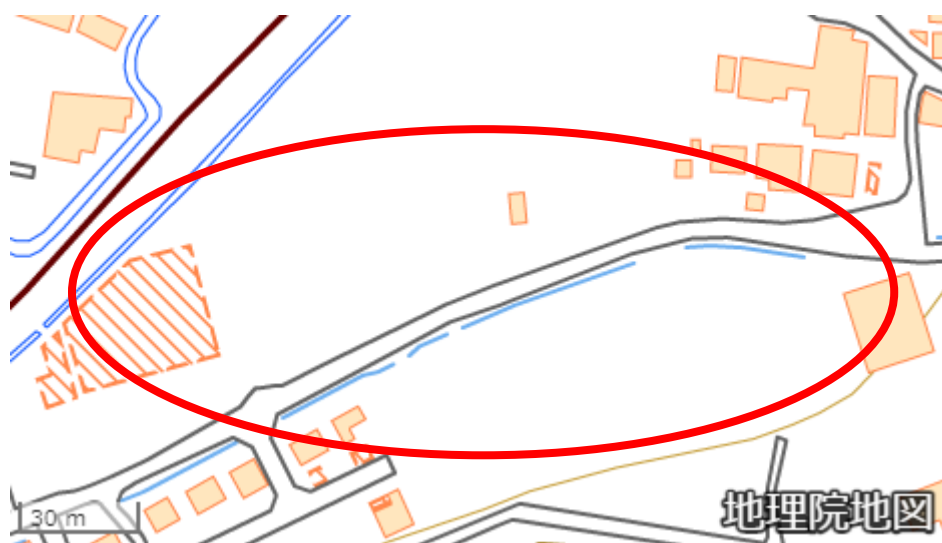

① 県道 282 号線から滝宮小学校に向かう道路にかかる歩道橋

② 県道 282 号線から滝宮小学校に向かう道路

③ 滝宮小学校北側の町道

④ 庵の坊の南の線路をくぐる道路

⑤ 滝宮小学校北側の線路の土手

⑥ 本町付近道路

⑦ 県道 282 号線 道の駅付近

⑧ 県道 183 号線 綾川町役場付近 横断歩道

⑨ 県道 183 号線 滝宮保育所付近

⑩ 114 銀行滝宮支店前の県道 282 号線

⑪ 萱原の新滝宮保育所建設予定地東側の道路

⑫ 萱原 綾川塾南付近水路

- ⑬ 県道 282 号線の南側の旧道路 綾川葬祭付近～喫茶リボン南

- ⑭ グリーンハイツ下の道路

⑮ 南原中付近 T字路

⑯ 農業経営高校グラウンド南側道路

⑰ 農業経営高校グラウンド東側から牛舎の間までの道路

⑱ 一区池西側の道路

⑱ 県道 184 号線 綾南橋付近