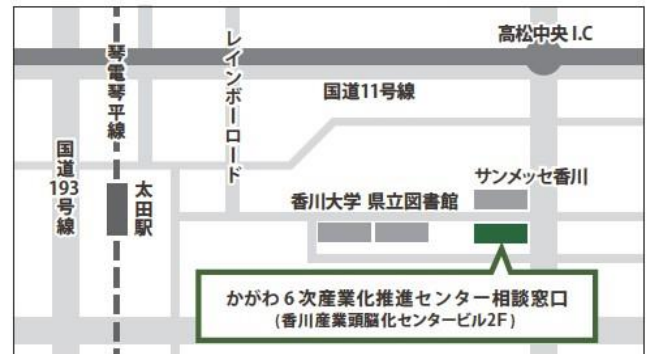

豊田 浩伸 トヨタ ヒロノブ

事業計画はいわば「設計図」のようなモノです。これまでの経験を生かして、事業規模や商品特性を分析し、最適な事業展開プランの提案・コーディネートを行いたいと考えています。

竹内 哲也 タケウチ テツヤ

スケールメリットにより安価に仕入れた原材料を、効率的な工場で大量生産する製品とはひと味違う、「らしさ」がある商品を作り出す際は、何なりとご相談ください。

交通アクセス

6次産業化推進センター相談窓口 [かがわ産業支援財団内]
〒761-0301 高松市林町2217-15 香川産業頭脳化センタービル2F

■お車の場合…高松中央ICから車で約2分、高松西ICから車で約15分。
■バスの場合…JR高松駅又はことடன்太田駅から乗り「サンメッセ香川」下車すぐ。

相談申込書

FAXでのお申込みをご希望の方は、下記項目に記入し [FAX:087-869-3710] までお送りください。

キギョウメイ	シメイ
企業名	氏名
連絡先 ※ご希望の連絡先 (TEL・FAX・メールアドレス)をお教えてください。	相談希望日 ※相談希望日時は、複数ご記入頂けると予約がスムーズです。
相談内容	
紹介元機関名	