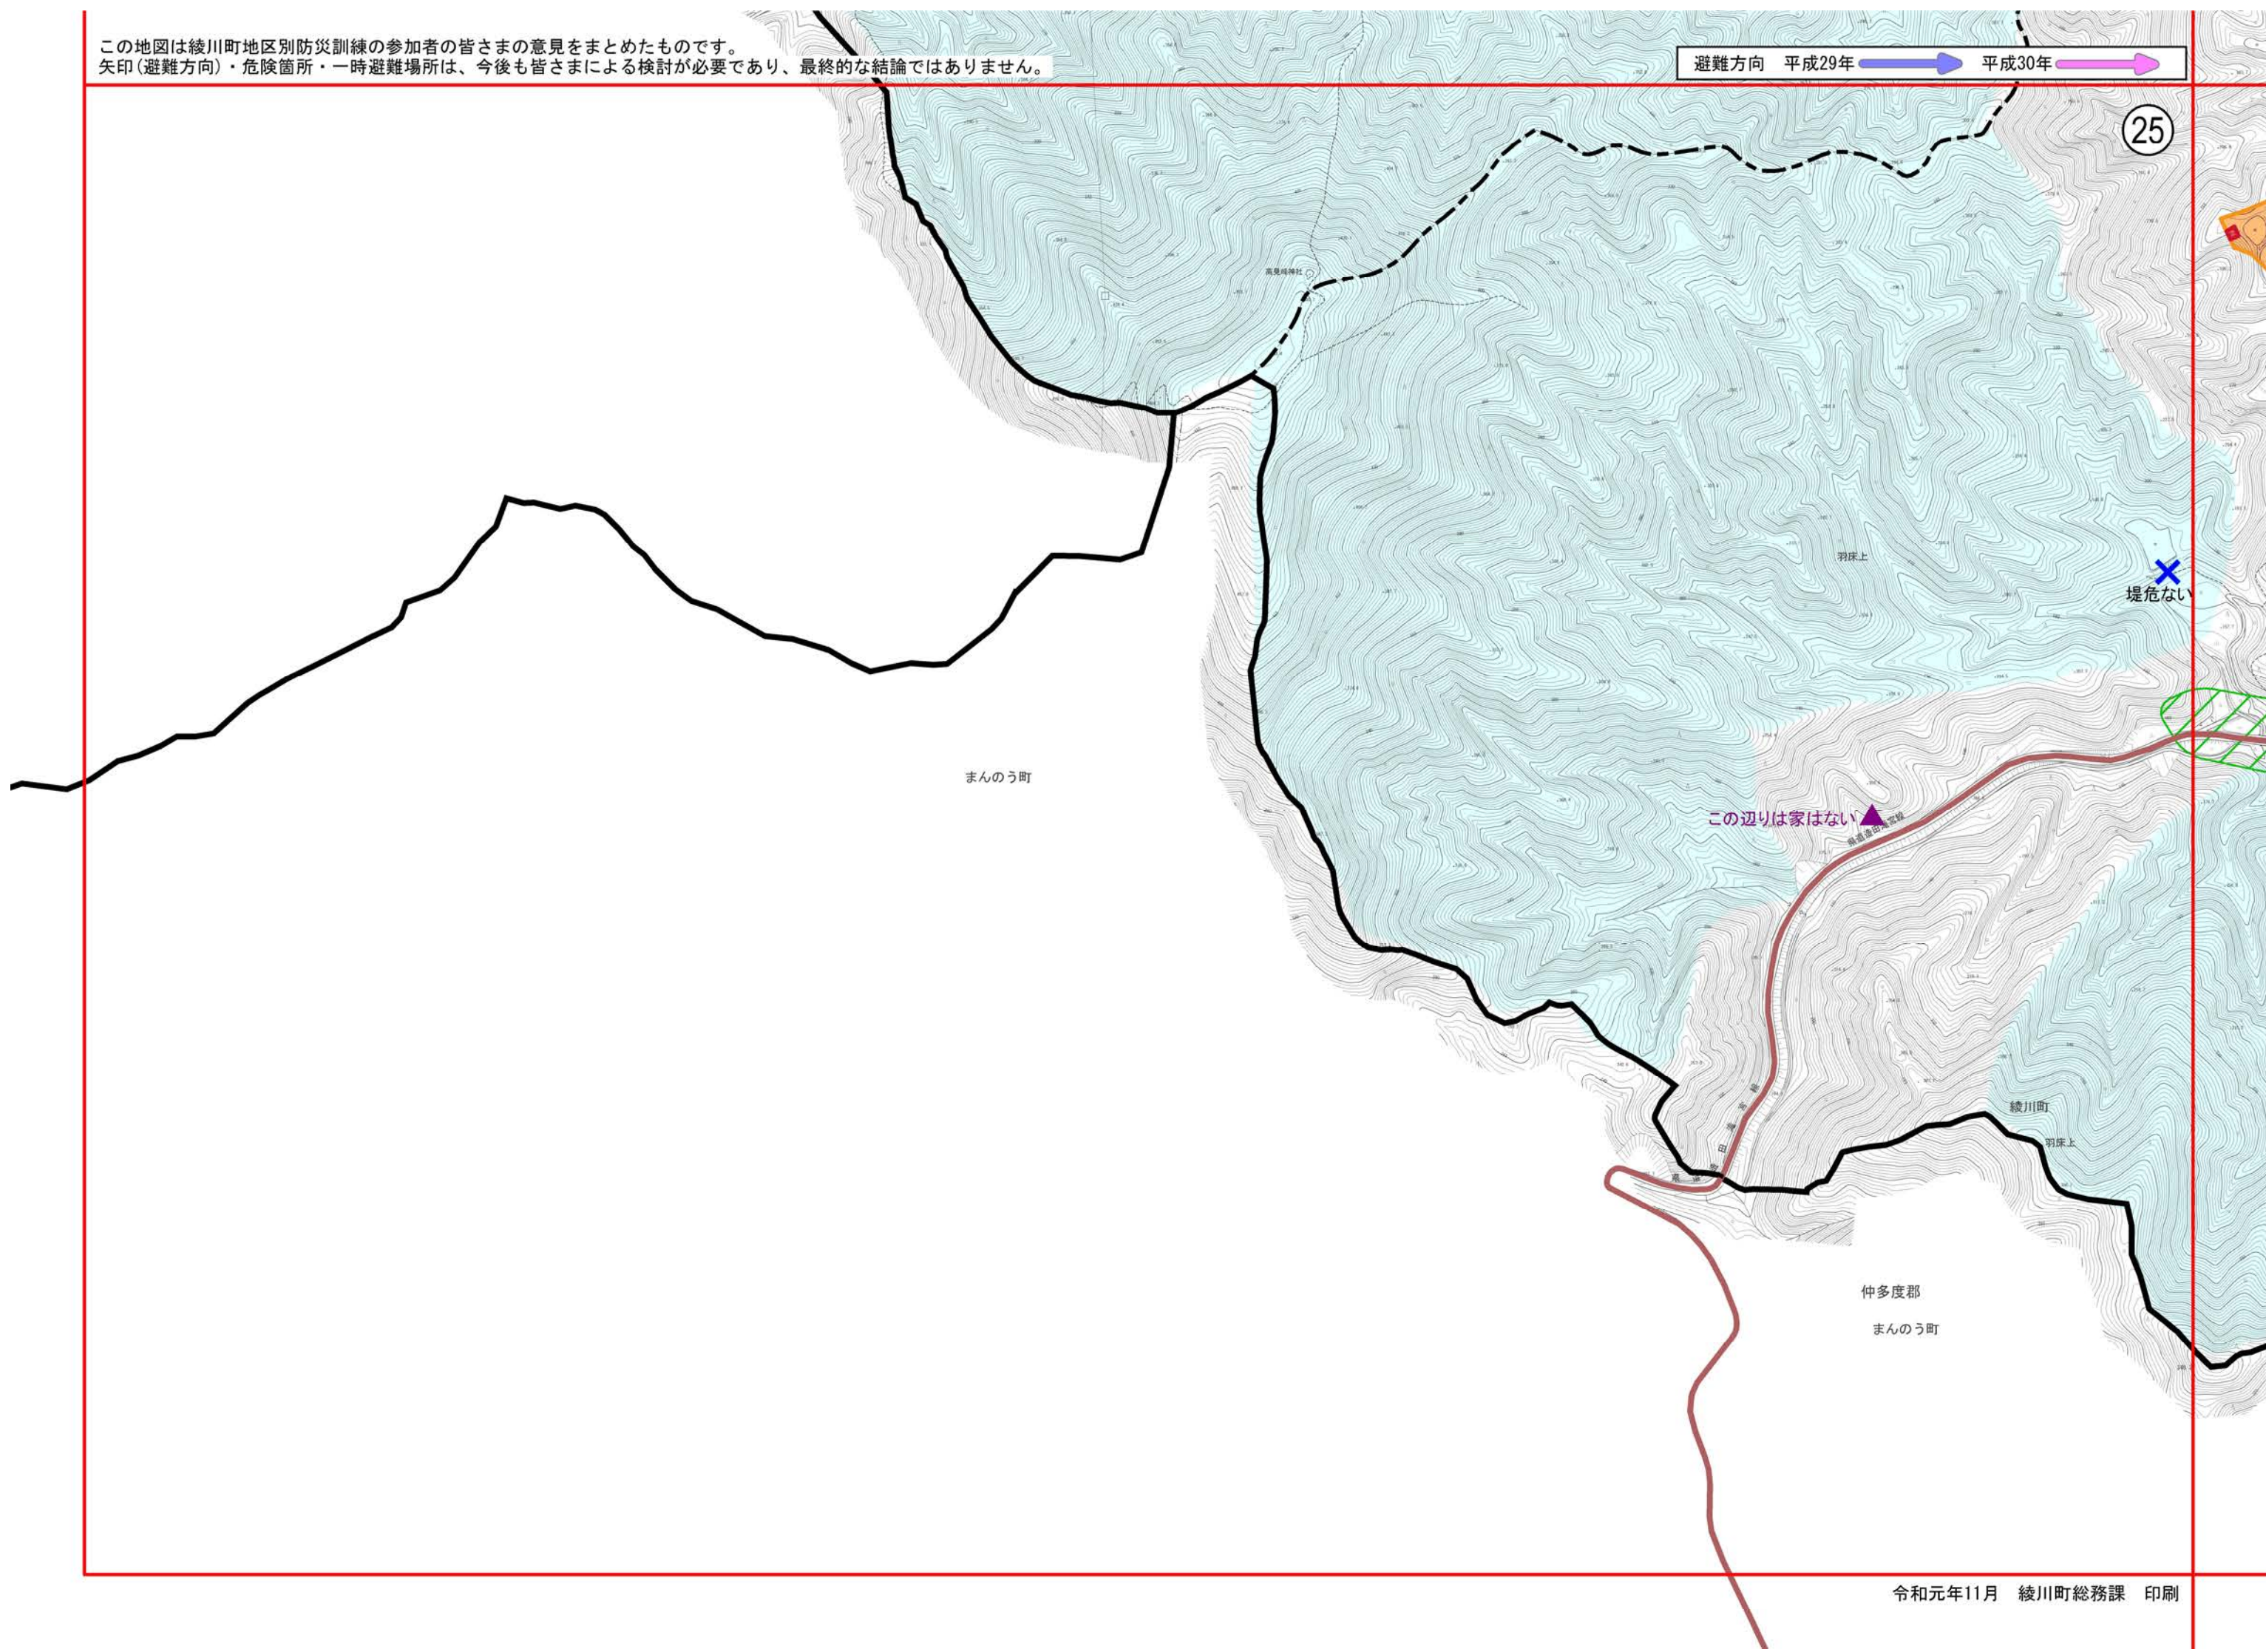

この地図は綾川町地区別防災訓練の参加者の皆さまの意見をまとめたものです。  
矢印(避難方向)・危険箇所・一時避難場所は、今後も皆さまによる検討が必要であり、最終的な結論ではありません。

避難方向 平成29年  平成30年 

25

まんのう町

この辺りは家はない ▲

堤危ない

仲多度郡  
まんのう町

綾川町

羽床上