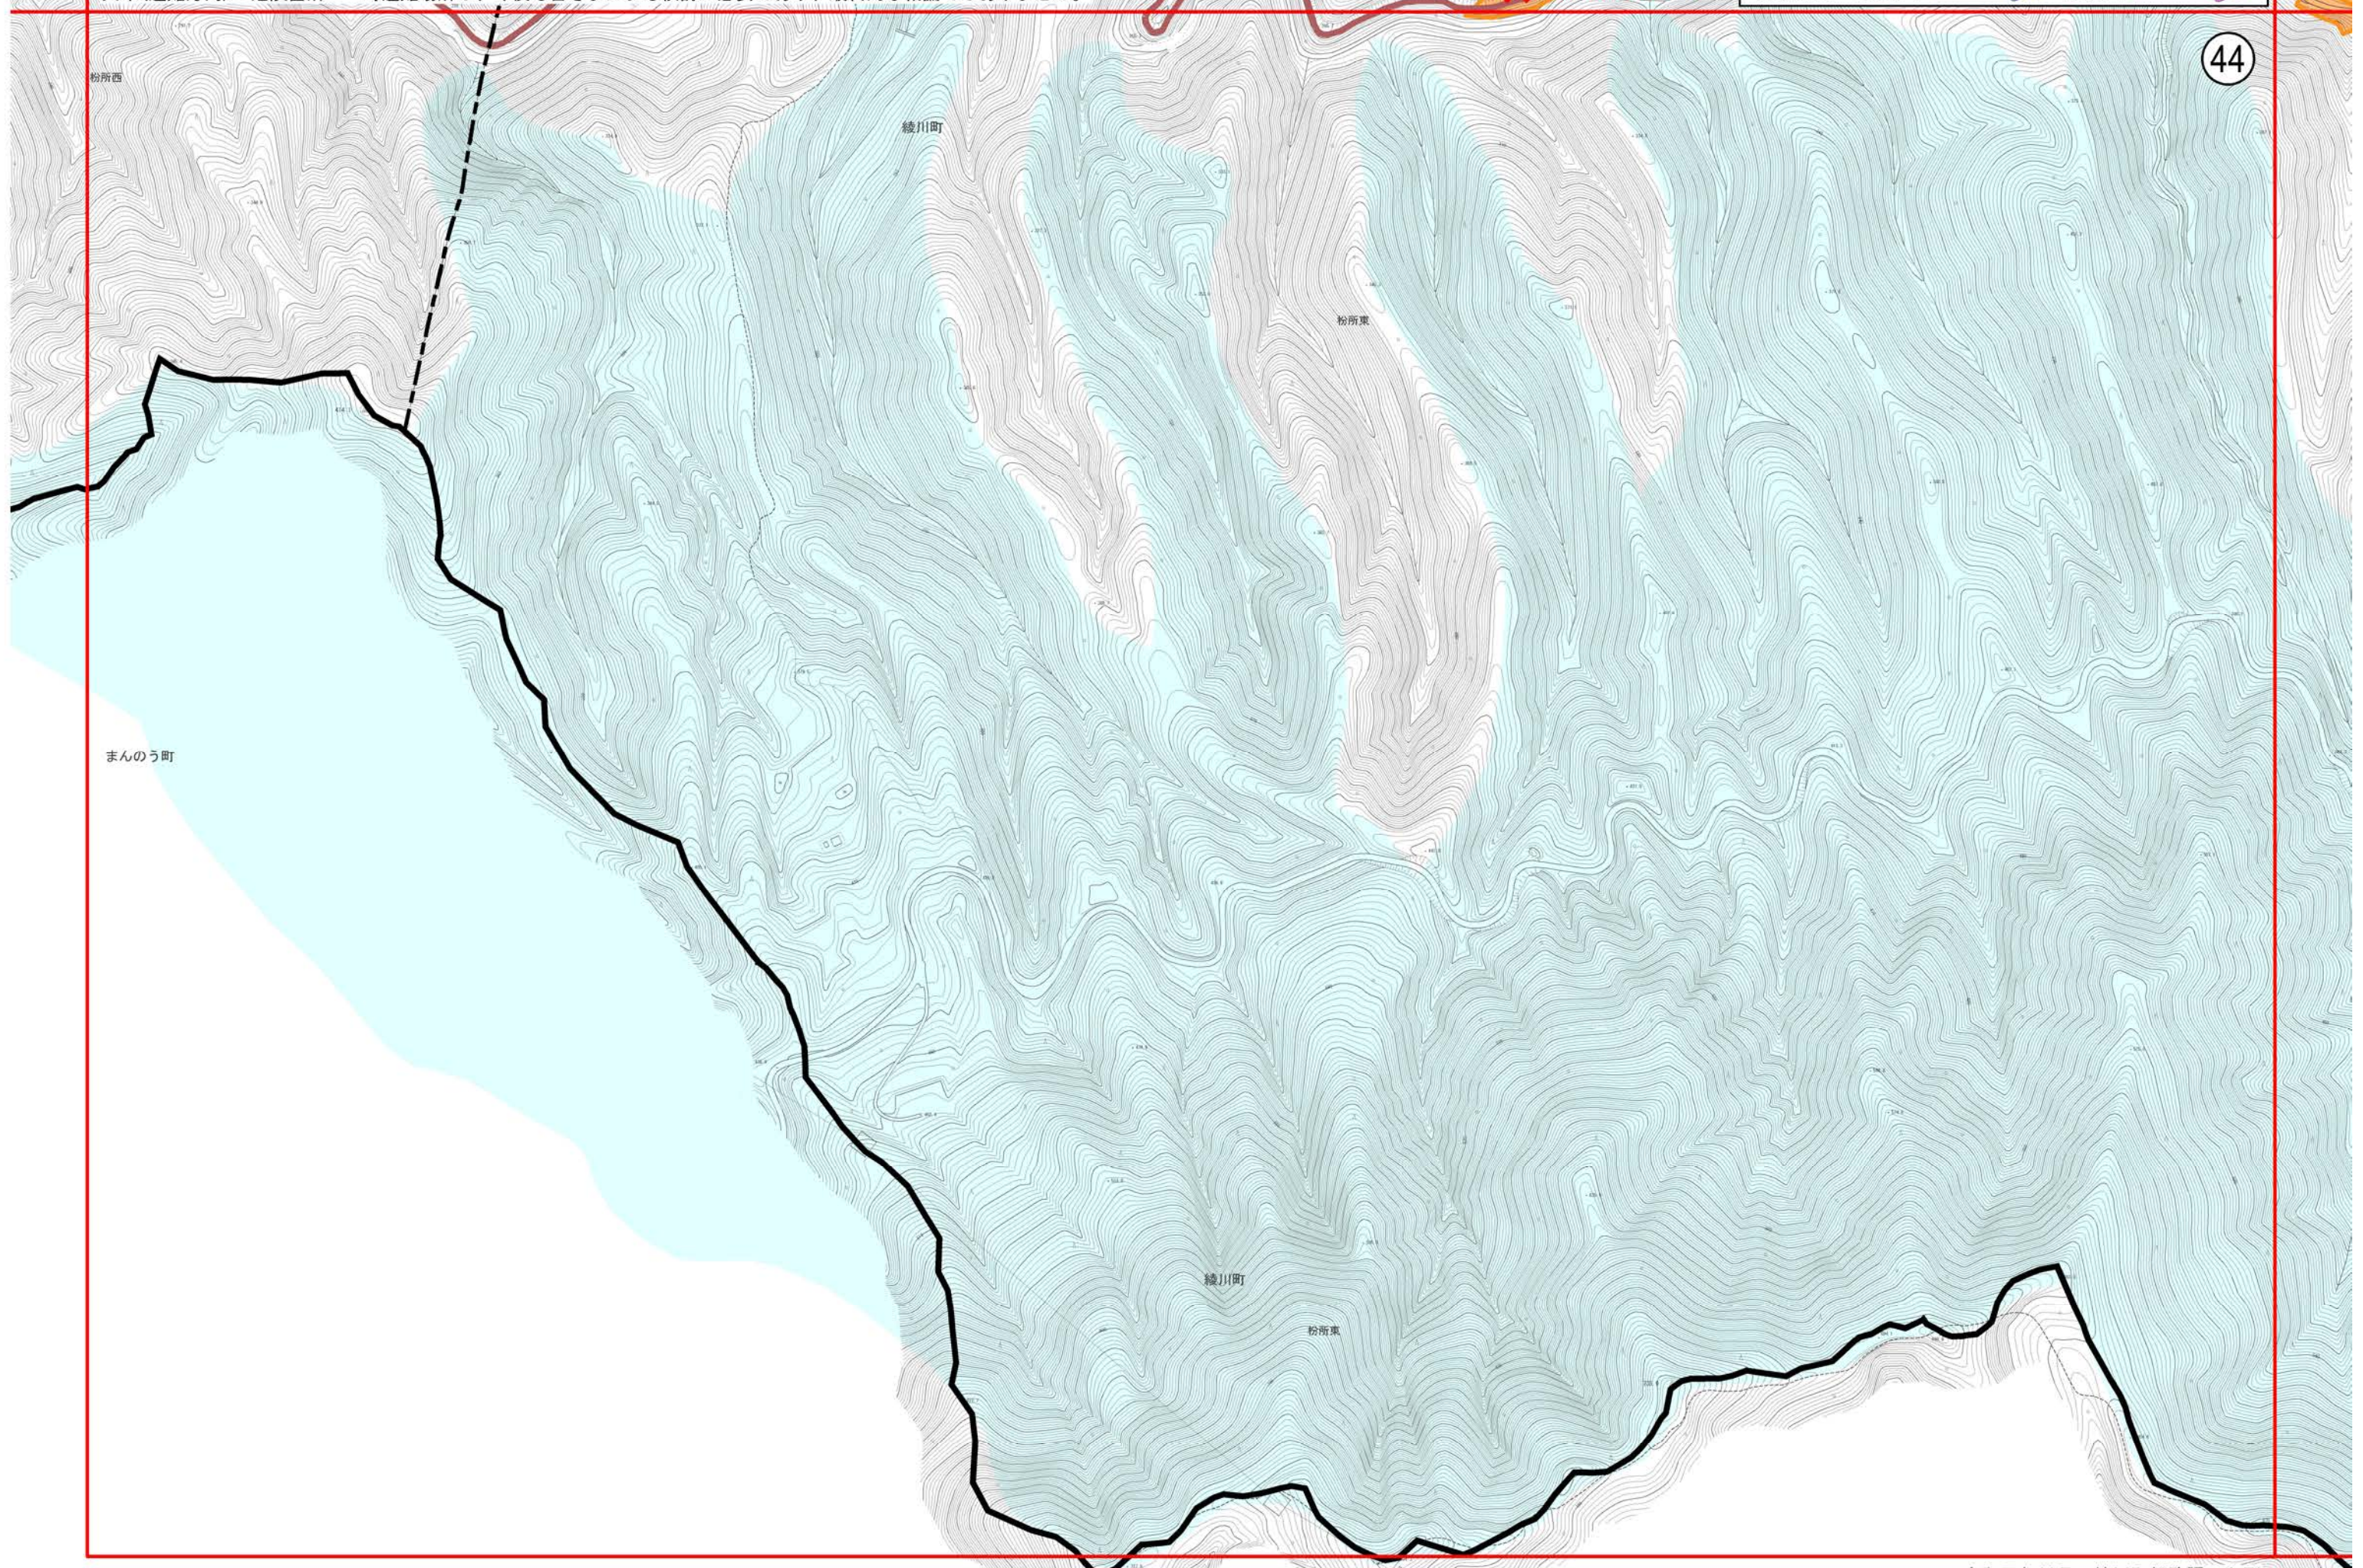

この地図は綾川町地区別防災訓練の参加者の皆さまの意見をまとめたものです。  
矢印(避難方向)・危険箇所・一時避難場所は、今後も皆さまによる検討が必要であり、最終的な結論ではありません。

× 崩れたことがある

避難方向 平成29年  平成30年 

粉所西

綾川町

粉所東

まんのう町

綾川町

粉所東