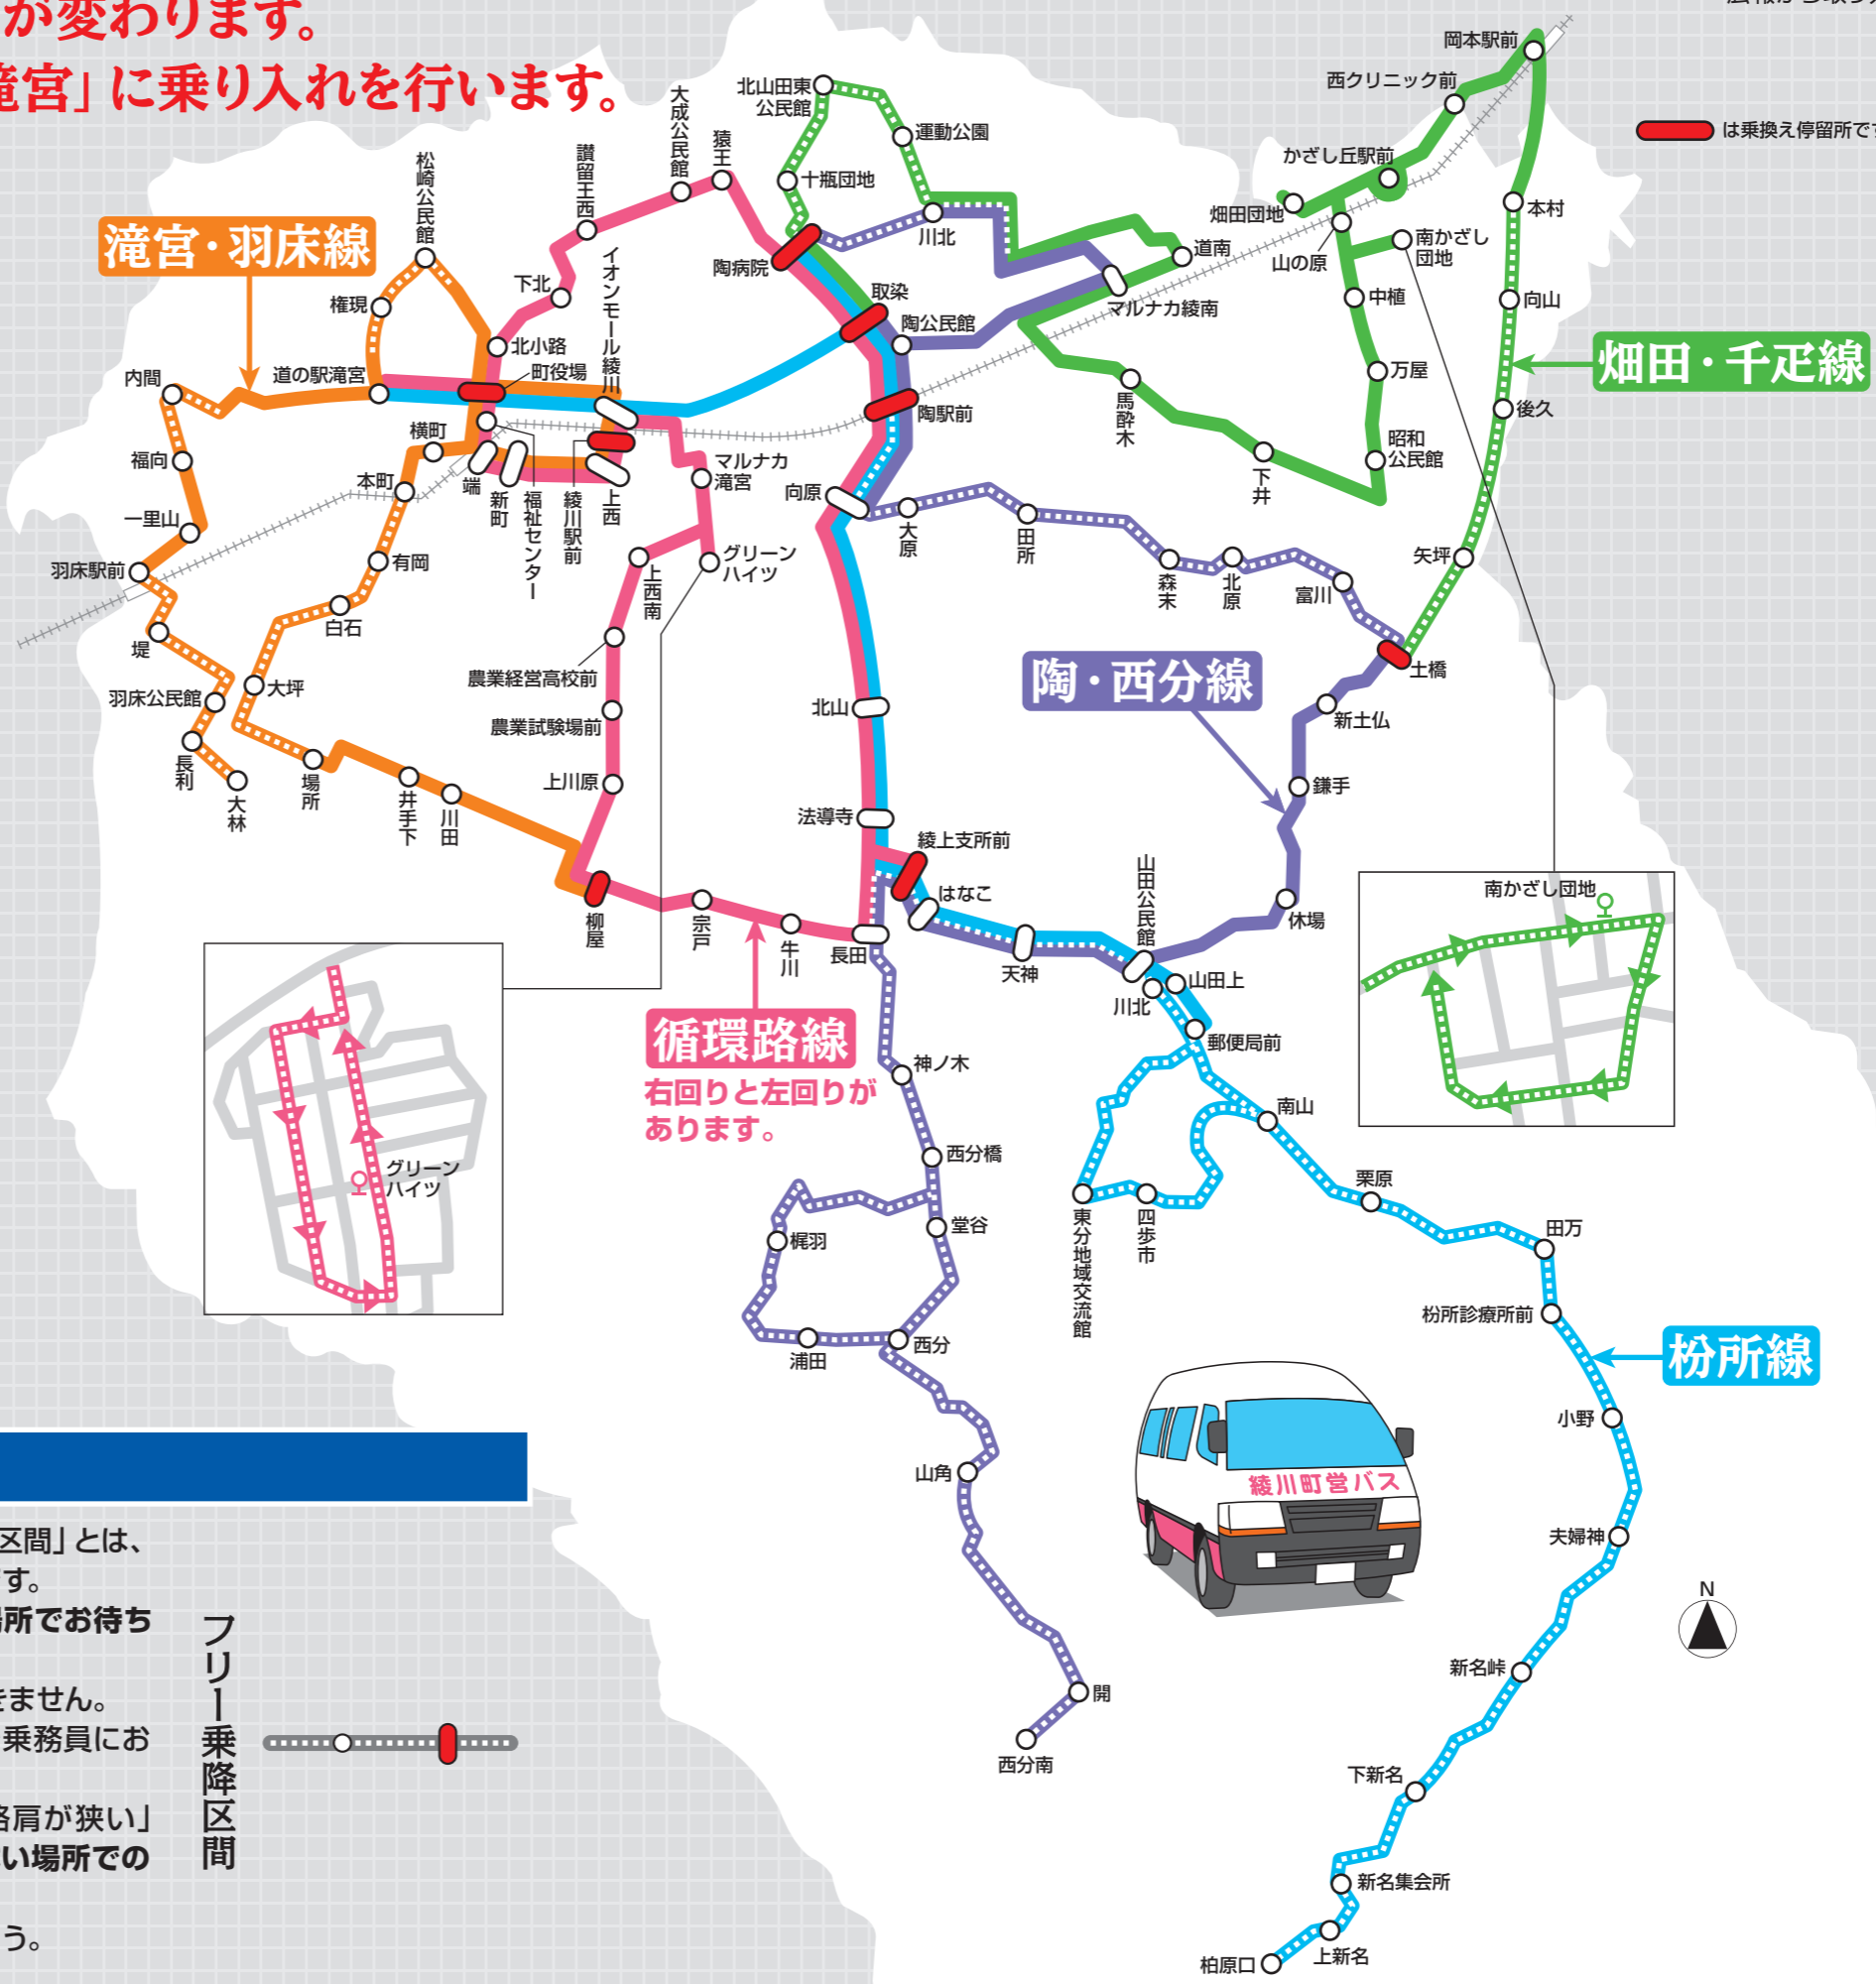

広報から取り外してお持ちください!

令和2年12月1日から一部路線・時刻が変わります。  
循環路線と粉所線が新たに「道の駅滝宮」に乗り入れを行います。  
それに伴い時刻を調整しています。

綾川町の町営バスは、  
どなたでも利用できるバスとして運行しています。  
通勤、通学、通院やお買い物、  
ことでの駅を利用する場合や観光等  
いろいろな場面でご利用ください。  
みなさまのご利用お待ちしております。

## 運行日

月曜日～土曜日です。  
日曜日・祝祭日・振替休日・年末(12月31日)・  
年始(1月1日～1月3日)は、全便運休します。

## フリー乗降区間

一部路線では「フリー乗降区間」があります。「フリー乗降区間」とは、安全が確保できる場所であれば、バス停以外でも乗降できる区間です。

◎乗車する際は、バス乗務員から見て道路の左側の広い安全な場所でお待ちください。バスが見えたら早めに手をあげてください。

乗車したいとき対向車線側で手をあげていただいても停車はできません。

◎降車する際は、早めに(100mほど手前までに)降りたい場所を乗務員にお伝えください。

※法令上の駐停車違反場所のほか、「車庫の出入り口の前」「路肩が狭い」「後続車に追突される恐れがある」場合など、安全が確保できない場所での停車はできません。

乗務員の意見を聞いて、バスを待つ場所 降りる場所を決めましょう。

フリー乗降区間

循環路線  
右回りと左回りが  
あります。