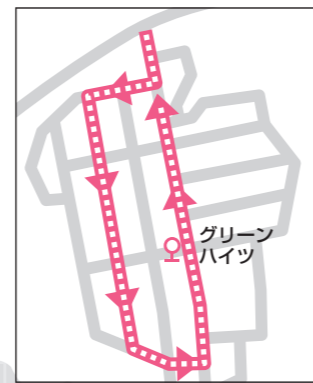

## フリー乗降区間

一部路線では「フリー乗降区間」があります。「フリー乗降区間」とは、安全が確保できる場所であれば、バス停以外でも乗降できる区間です。

◎乗車する際は、バス乗務員から見て道路の左側の広い安全な場所でお待ちください。バスが見えたら早めに手をあげてください。

乗車したいとき対向車線側で手をあげていただいても停車はできません。

◎降車する際は、早めに(100mほど手前までに)降りたい場所を乗務員にお伝えください。

※法令上の駐停車違反場所のほか、「車庫の出入り口の前」「路肩が狭い」「後続車に追突される恐れがある」場合など、安全が確保できない場所での停車はできません。

乗務員の意見を聞いて、バスを待つ場所 降りる場所を決めましょう。

フリー乗降区間

循環路線  
右回りと左回りが  
あります。