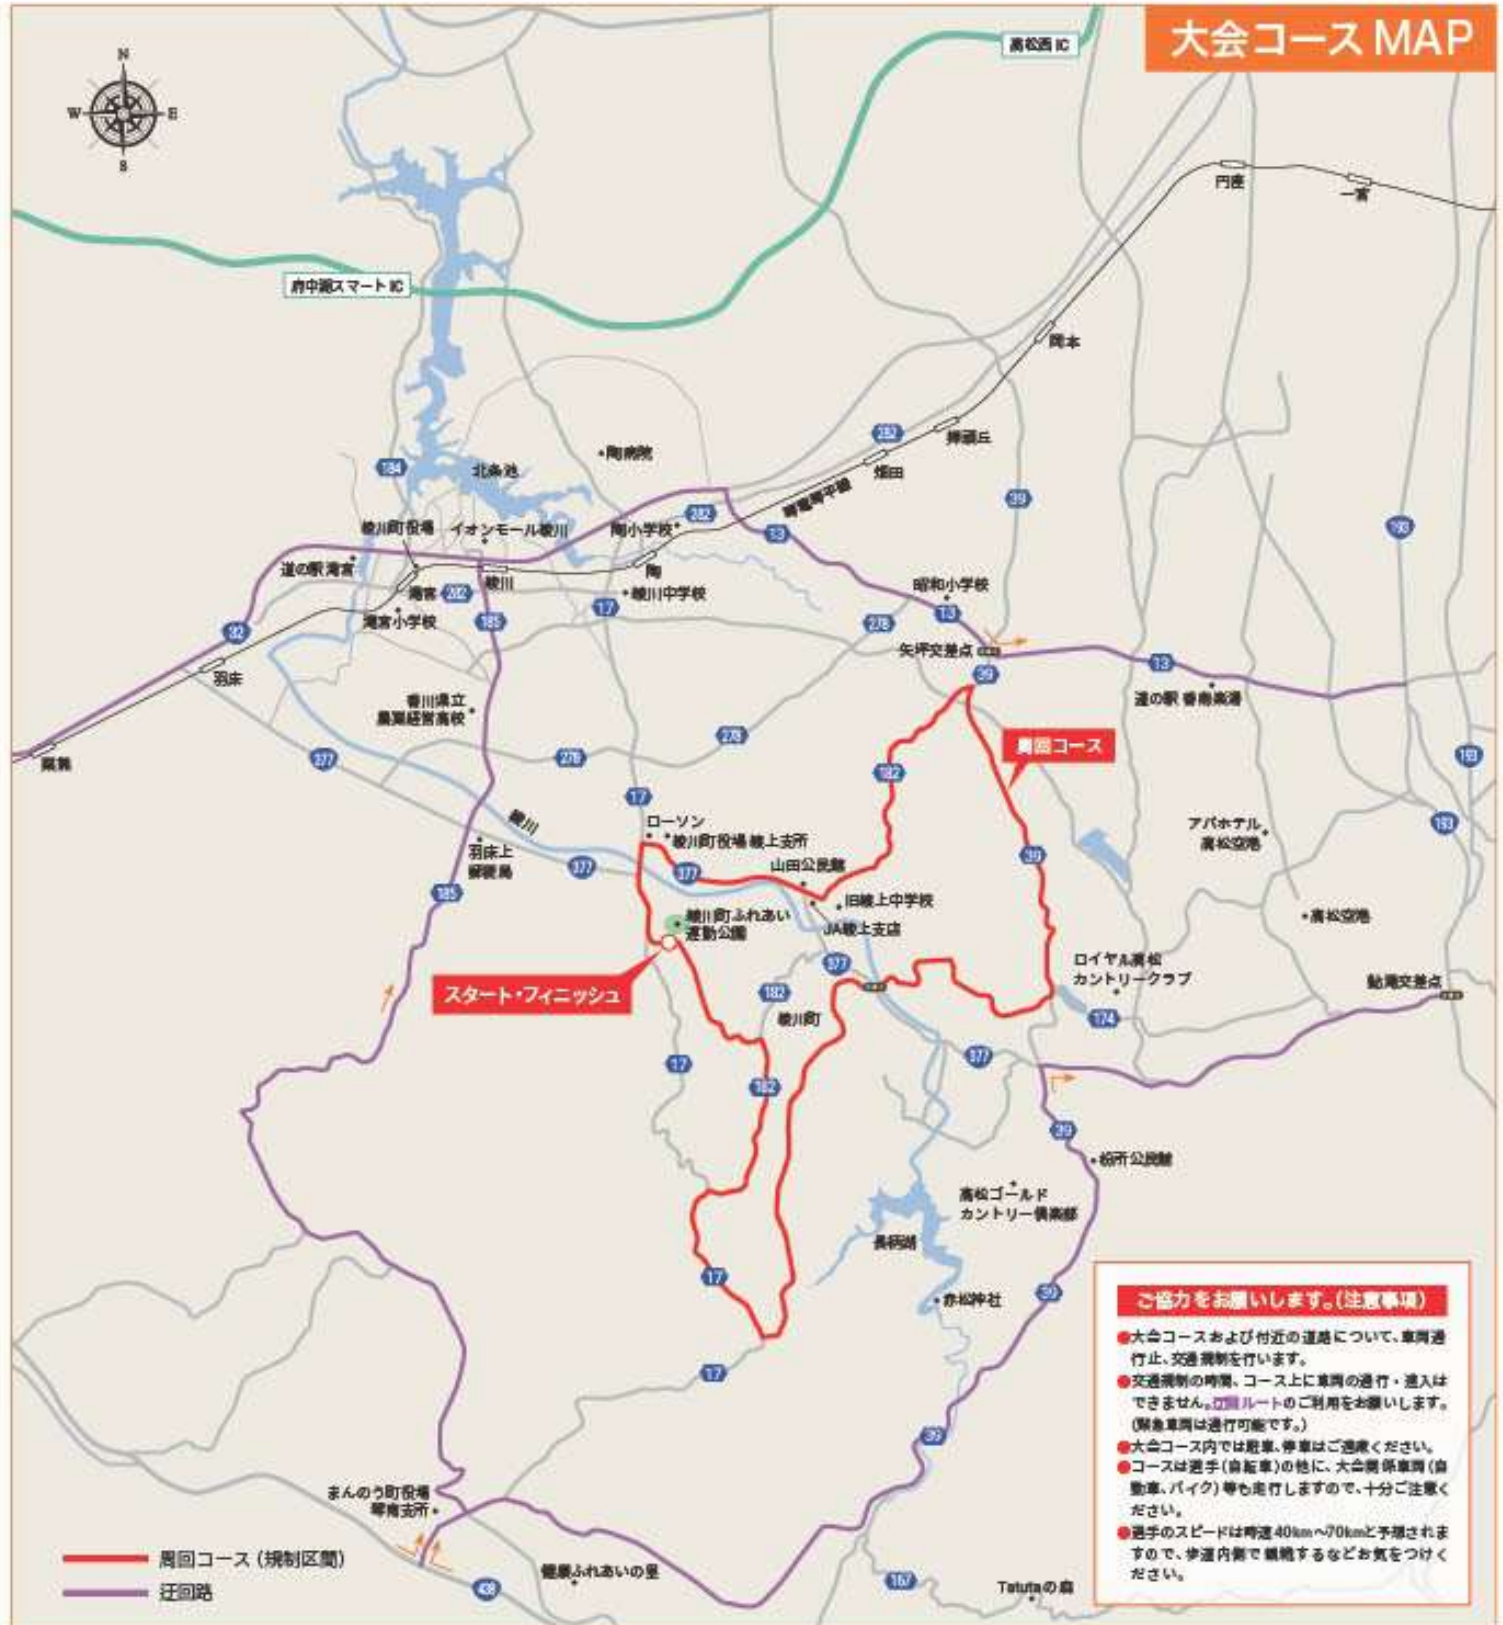

令和4年度 全国高等学校総合体育大会自転車競技大会

通行止(交通規制)のお知らせ

2022 **8/7** 日
7:30頃～14:00頃

競技コース：香川県綾歌郡綾川町特設ロードレースコース
「競技開始時刻(予定)：◎女子／8:10～ ◎男子／10:00～」

交通規制にご理解・ご協力をお願いします。

お問い合わせ：令和4年度全国高等学校総合体育大会綾川町実行委員会(綾川町教育委員会内) TEL087-876-1180