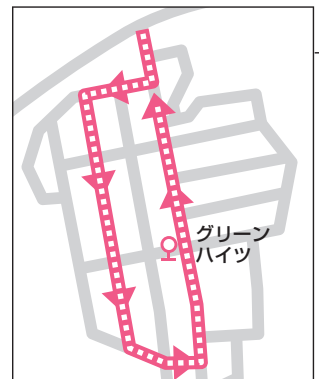

綾川町の町営バスは、
どなたでも利用できるバスとして運行しています。
通勤、通学、通院やお買い物、
ことでの駅を利用する場合や観光等
いろいろな場面でご利用ください。
みなさまのご利用お待ちしております。

ご利用方法及び運賃

運賃は1回のご乗車につき100円です。回数乗車券も利用できます。

回数乗車券

12枚つづり（1,000円）で販売しています。
町役場会計室、またはバス車内でお買い求めください。

乗換乗車券

乗り換えをして目的地へ行きたいときは、乗り継ぐ前のバスで下車の際に乗務員にお申し出ください。乗換乗車券を発行いたします。この乗換乗車券がないと乗り換えができません（新たに運賃100円または回数乗車券が必要となります）のでご注意ください。ご使用は、当日1回限り有効です。

運行日

月曜日～土曜日です。
日曜日・祝祭日・振替休日・年末（12月31日）・
年始（1月1日～1月3日）は、全便運休します。

フリー乗降区間

一部路線では「フリー乗降区間」があります。「フリー乗降区間」とは、安全が確保できる場所であれば、バス停以外でも乗降できる区間です。

- ◎乗車する際は、バス乗務員から見て道路の左側の広い安全な場所でお待ちください。バスが見えたら早めに手をあげてください。
  乗車したいとき対向車線側で手をあげていただいても停車はできません。
- ◎降車する際は、早めに（100mほど手前までに）降りたい場所を乗務員にお伝えください。
- ※法令上の駐停車違反場所のほか、「車庫の出入り口の前」「路肩が狭い」「後続車に追突される恐れがある」場合など、安全が確保できない場所での停車はできません。
  乗務員の意見を聞いて、バスを待つ場所 降りる場所を決めましょう。

フリー乗降区間