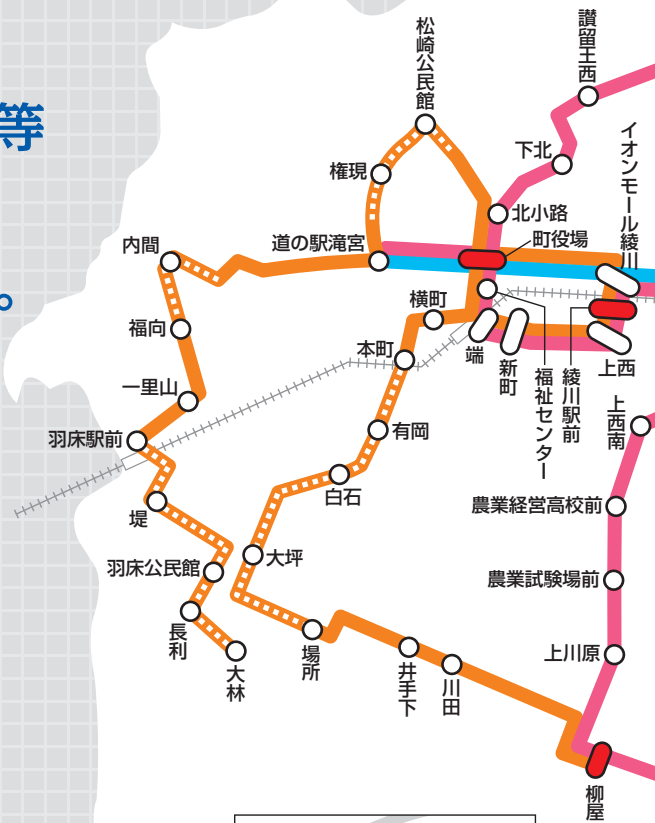

町

営

バ

ス

ご利用のご案内

令和2年12月1日から
運行路線が一部変更されます。

循環路線（左回り・右回り）・粉所線に
バス停「道の駅滝宮」が
新しい発着バス停として追加されます。

滝宮・羽床線

畑田・千疋線

陶・西分線

粉所線

循環路線

綾川町の町営バスは、
 どなたでも利用できるバスとして運行しています。
 通勤、通学、通院やお買い物、
 ことでの駅を利用する場合や観光等
 いろいろな場面でご利用ください。
 みなさまのご利用お待ちしております。

ご利用方法及び運賃

運賃は1回のご乗車につき100円です。回数乗車券も利用できます。

回数乗車券

フリー乗降区間

一部路線では「フリー乗降区間」があります。「フリー乗降区間」とは、安全が確保できる場所であれば、バス停以外でも乗降できる区間です。

- ◎乗車する際は、バス乗務員から見て道路の左側の広い安全な場所でお待ちください。バスが見えたら早めに手をあげてください。
乗車したいとき対向車線側で手をあげていただいても停車はできません。
- ◎降車する際は、早めに（100mほど手前までに）降りたい場所を乗務員にお伝えください。
- ※法令上の駐停車違反場所のほか、「車庫の出入り口の前」「路肩が狭い」「後続車に追突される恐れがある」場合など、安全が確保できない場所での停車はできません。
乗務員の意見を聞いて、バスを待つ場所 降りる場所を決めましょう。

フリー乗降区間

町内の主要施設やことでんの駅へのアクセスを目的とした路線

滝宮・羽床線

停留所名	上り				
	第1便	第3便	第5便	第7便	第9便
大林	6:52	9:29	11:25	14:39	17:24
長利	6:53	9:30	11:26	14:40	17:25
羽床公民館	6:54	9:31	11:27	14:41	17:26
堤	6:56	9:33	11:29	14:43	17:28
羽床駅前	6:57	9:34	11:30	14:45	17:30
一里山	6:59	9:36	11:32	14:46	17:31
福向	7:00	9:37	11:33	14:47	17:32
内間	7:01	9:38	11:34	14:48	17:33
道の駅滝宮	7:05	9:42	11:38	14:52	17:37
権現	7:07	9:44	11:40	14:54	17:39
松崎公民館	7:08	9:45	11:41	14:55	17:41
町役場	7:12	9:49	11:45	14:59	17:44
端	7:13	9:50	11:46	15:00	17:45
新町	7:14	9:51	11:47	15:01	17:46
上西	7:15	9:52	11:48	15:02	17:47
綾川駅前	7:17	9:54	11:50	15:04	17:49
イオンモール綾川	7:21	9:58	11:54	15:08	17:53
町役場	7:25	10:02	11:58	15:12	17:57
横町	7:26	10:03	11:59	15:13	17:58
本町	7:27	10:04	12:00	15:14	17:59
有岡	7:28	10:05	12:01	15:15	18:00
白石	7:29	10:06	12:02	15:16	18:01
大坪	7:31	10:08	12:04	15:18	18:03
場所	7:33	10:10	12:06	15:20	18:05
井手下	7:35	10:12	12:08	15:22	18:07
川田	7:36	10:13	12:09	15:23	18:08
柳屋	7:39	10:16	12:12	15:26	18:11