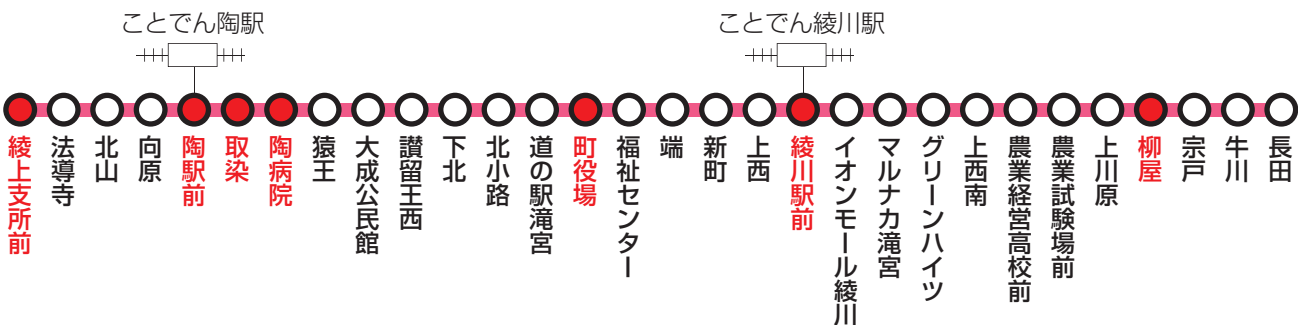

琴電/上り

琴電琴平駅発	綾川駅着
7:12	7:34
8:12	8:34
9:12	9:34
10:12	10:34
12:42	13:04
14:12	14:34
15:42	16:04
17:12	17:34

琴電/下り

瓦町駅発	綾川駅着
6:34	7:09
7:34	8:09
9:04	9:39
10:34	11:09
12:04	12:39
14:04	14:39
15:34	16:09
16:34	17:09

循環路線/右回り

	綾川駅前発
第1便	7:22
第2便	8:22
第3便	9:52
第4便	11:22
第5便	12:52
第6便	14:52
第7便	16:22
第8便	17:22

琴電/上り

琴電琴平駅発	綾川駅着
6:42	7:04
7:42	8:04
9:12	9:34
10:42	11:04
12:12	12:34
14:12	14:34
15:42	16:04
16:42	17:04

左回り