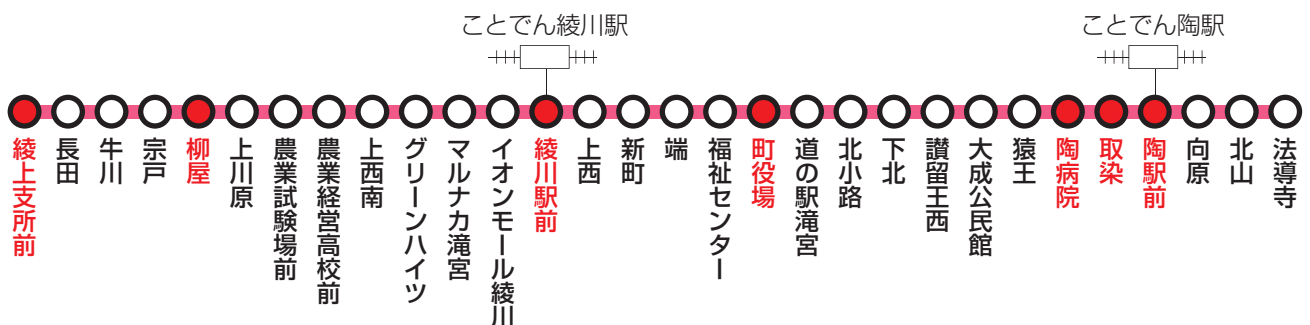

循環路線／右回り

	綾川駅前着
第1便	7:22
第2便	8:22
第3便	9:52
第4便	11:22
第5便	12:52
第6便	14:52
第7便	16:22
第8便	17:22

琴電／下り

	綾川駅前発	琴電琴平駅着
	7:39	8:02
	8:39	9:02
	10:09	10:32
	11:39	12:02
	13:09	13:32
	15:09	15:32
	16:39	17:02
	17:39	18:02

※()内は平日のみ運行(土曜日は運休)

右回り

電車で自宅へ

琴電/下り

瓦町駅発	綾川駅着
7:04	7:39
8:04	8:39
9:04	9:39
10:04	10:39
12:34	13:09
14:04	14:39
15:34	16:09
17:04	17:39

循環路線/左回り

	綾川駅前発
第1便	7:45
第2便	8:45
第3便	10:00
第4便	11:00
第5便	13:30
第6便	15:00
第7便	16:30
第8便	17:45