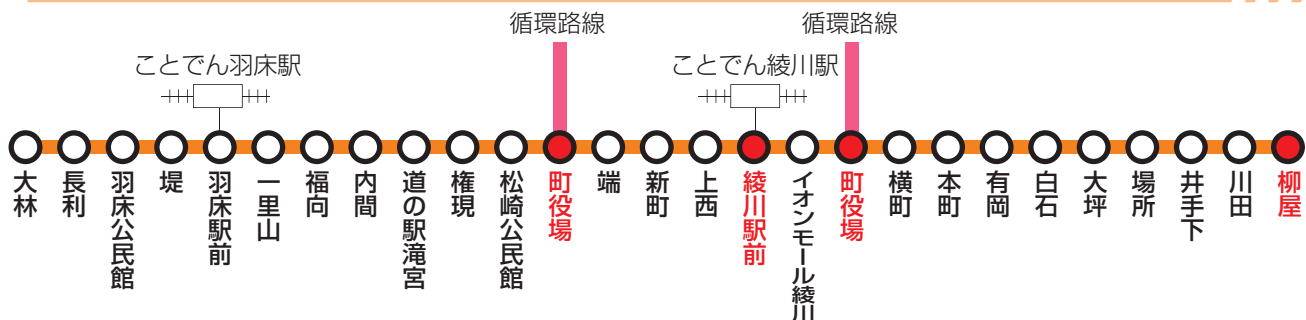

▶▶▶ 自宅から循環路線へ

滝宮・羽床線／上り

	羽床駅前発	町役場着
第1便	6:57	7:12
第3便	9:34	9:49

乗換

循環路線

	町役場	陶病院	取染	陶駅前	綾上支所前着
右回り第1便	7:30	7:43	7:47	7:49	7:57
右回り第3便	10:00	10:13	10:17	10:19	10:27

滝宮・羽床線／下り

	柳屋発	町役場着
第2便	7:50	8:04
第4便	10:30	10:44

乗換

循環路線

	町役場	陶病院	取染	陶駅前	綾上支所前着
右回り第2便	8:30	8:43	8:47	8:49	8:57
右回り第4便	11:30	11:43	11:47	11:49	11:57

▶▶▶ 循環路線から自宅へ

循環路線

	取染発	陶病院	町役場着
左回り第5便	13:05	13:09	13:22
左回り第7便	16:05	16:09	16:22

乗換

滝宮・羽床線／下り

	町役場発	綾川駅前	羽床駅前	羽床公民館	大林着
第6便	13:25	13:33	13:53	13:56	13:58
第8便	16:25	16:33	16:53	16:56	16:58

循環路線

	取染発	陶病院	町役場着
左回り第6便	14:35	14:39	14:52
左回り第8便	17:20	17:24	17:37

乗換

滝宮・羽床線／上り

	町役場発	白石	場所	川田	柳屋着
第7便	14:59	15:16	15:20	15:23	15:26
第9便	17:44	18:01	18:05	18:08	18:11

上り

下り