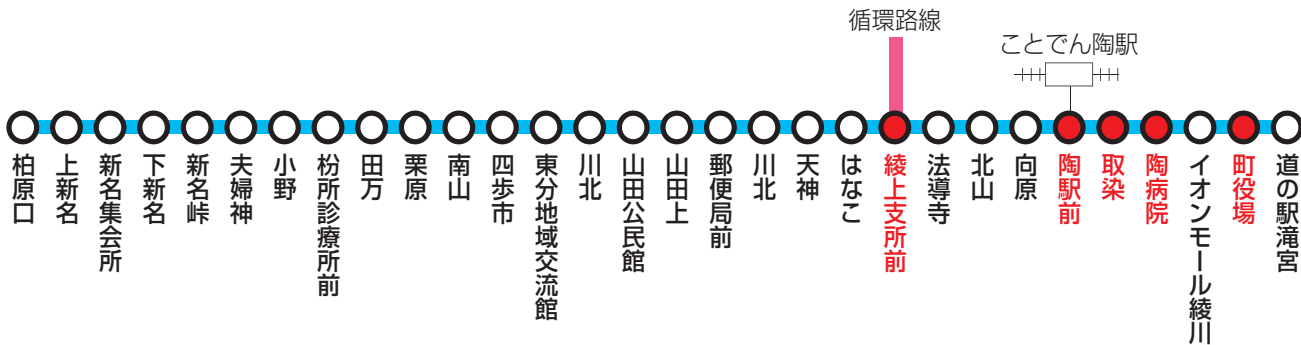

	綾川駅発	イオンモール綾川	柳屋	綾上支所前着
左回り第5便	13:30	13:34	13:45	13:52
左回り第7便	16:30	16:34	16:45	16:52

粉所線／下り

	綾上支所前発	郵便局前	田万	小野	柏原口着
第6便	14:09	14:14	14:29	14:32	14:43
第8便	17:04	17:09	17:19	17:22	—

乗換

上り

下り

循環路線

赤字は乗換停留所

停留所名	左回り							
	第1便	第2便	第3便	第4便	第5便	第6便	第7便	第8便
綾上支所前	7:10	8:10	9:25	10:25	12:55	14:25	15:55	17:10
法導寺	7:12	8:12	9:27	10:27	12:57	14:27	15:57	17:12
北山	7:14	8:14	9:29	10:29	12:59	14:29	15:59	17:14
向原	7:16	8:16	9:31	10:31	13:01	14:31	16:01	17:16
陶駅前	7:18	8:18	9:33	10:33	13:03	14:33	16:03	17:18
取染	7:20	8:20	9:35	10:35	13:05	14:35	16:05	17:20
陶病院	7:24	8:24	9:39	10:39	13:09	14:39	16:09	17:24
猿王	7:26	8:26	9:41	10:41	13:11	14:41	16:11	17:26
大成公民館	7:27	8:27	9:42	10:42	13:12	14:42	16:12	17:27
讚留王西	7:29	8:29	9:44	10:44	13:14	14:44	16:14	17:29
下北	7:31	8:31	9:46	10:46	13:16	14:46	16:16	17:31
北小路	7:33	8:33	9:48	10:48	13:18	14:48	16:18	17:33
道の駅滝宮	7:35	8:35	9:50	10:50	13:20	14:50	16:20	17:35
町役場	7:37	8:37	9:52	10:52	13:22	14:52	16:22	17:37
福祉センター	7:39	8:39	9:54	10:54	13:24	14:54	16:24	17:39
端	7:40	8:40	9:55	10:55	13:25	14:55	16:25	17:40
新町	7:41	8:41	9:56	10:56	13:26	14:56	16:26	17:41
上西	7:43	8:43	9:58	10:58	13:28	14:58	16:28	17:43
綾川駅前	7:45	8:45	10:00	11:00	13:30	15:00	16:30	17:45
イオンモール綾川	7:49	8:49	10:04	11:04	13:34	15:04	16:34	17:49
マルナカ滝宮	7:51	8:51	10:06	11:06	13:36	15:06	16:36	17:51
グリーンハイツ	7:53	8:53	10:08	11:08	13:38	15:08	16:38	17:53
上西南	7:54	8:54	10:09	11:09	13:39	15:09	16:39	17:55
農業経営高校前	7:56	8:56	10:11	11:11	13:41	15:11	16:41	17:56
農業試験場前	7:57	8:57	10:12	11:12	13:42	15:12	16:42	17:57
上川原	7:58	8:58	10:13	11:13	13:43	15:13	16:43	17:58
柳屋	8:00	9:00	10:15	11:15	13:45	15:15	16:45	18:00
宗戸	8:02	9:02	10:17	11:17	13:47	15:17	16:47	18:02
牛川	8:03	9:03	10:18	11:18	13:48	15:18	16:48	18:03
長田	8:04	9:04	10:19	11:19	13:49	15:19	16:49	18:04
綾上支所前	8:07	9:07	10:22	11:22	13:52	15:22	16:52	18:07