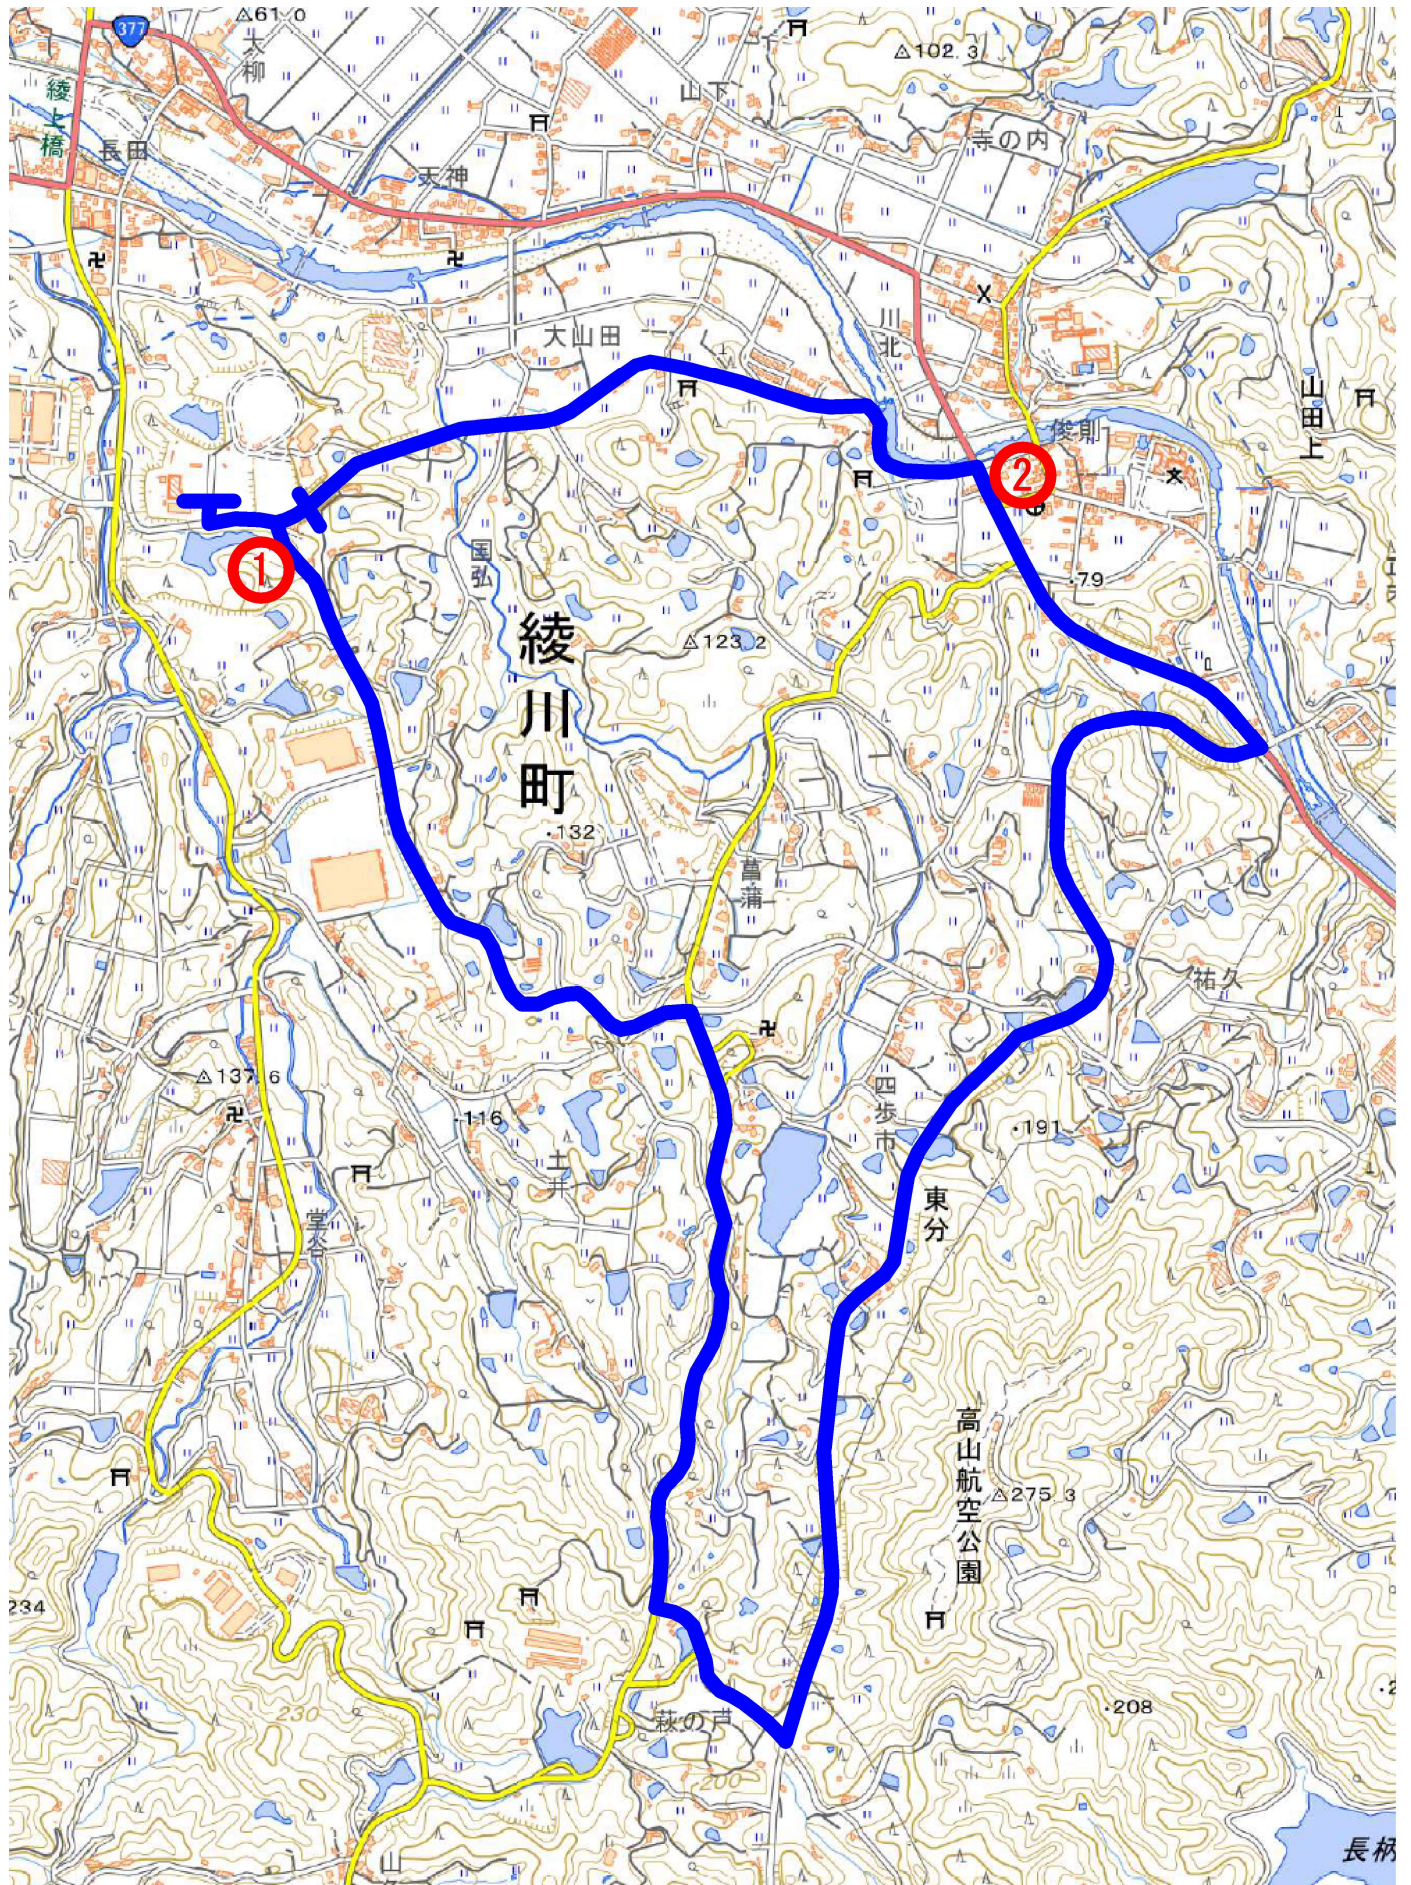

観戦ポイント

観戦ポイント②「喫茶アイドル」前

青：レースコース

赤：観戦可能箇所

観戦ポイント①ふれあい運動公園周辺

青：レースコース

赤：観戦可能箇所