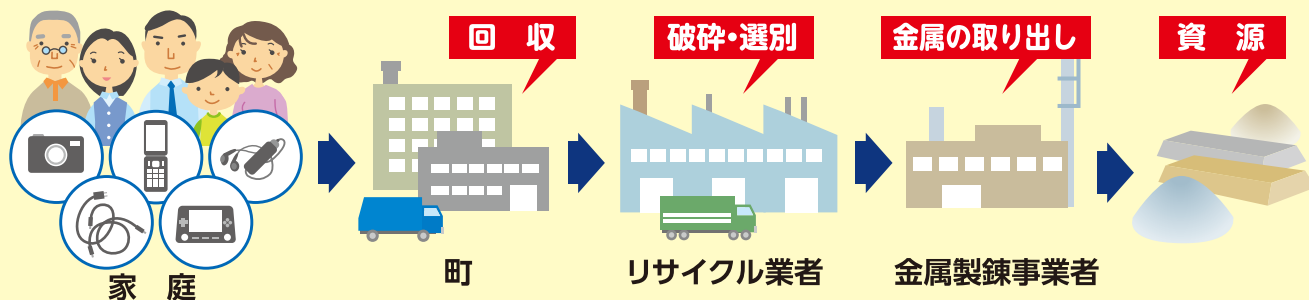

リサイクルの流れ

※家電リサイクル法対象品目(テレビ、エアコン、冷蔵庫・冷凍庫、洗濯機・衣類乾燥機)は対象外ですので、定められた方法による処理をお願いします。