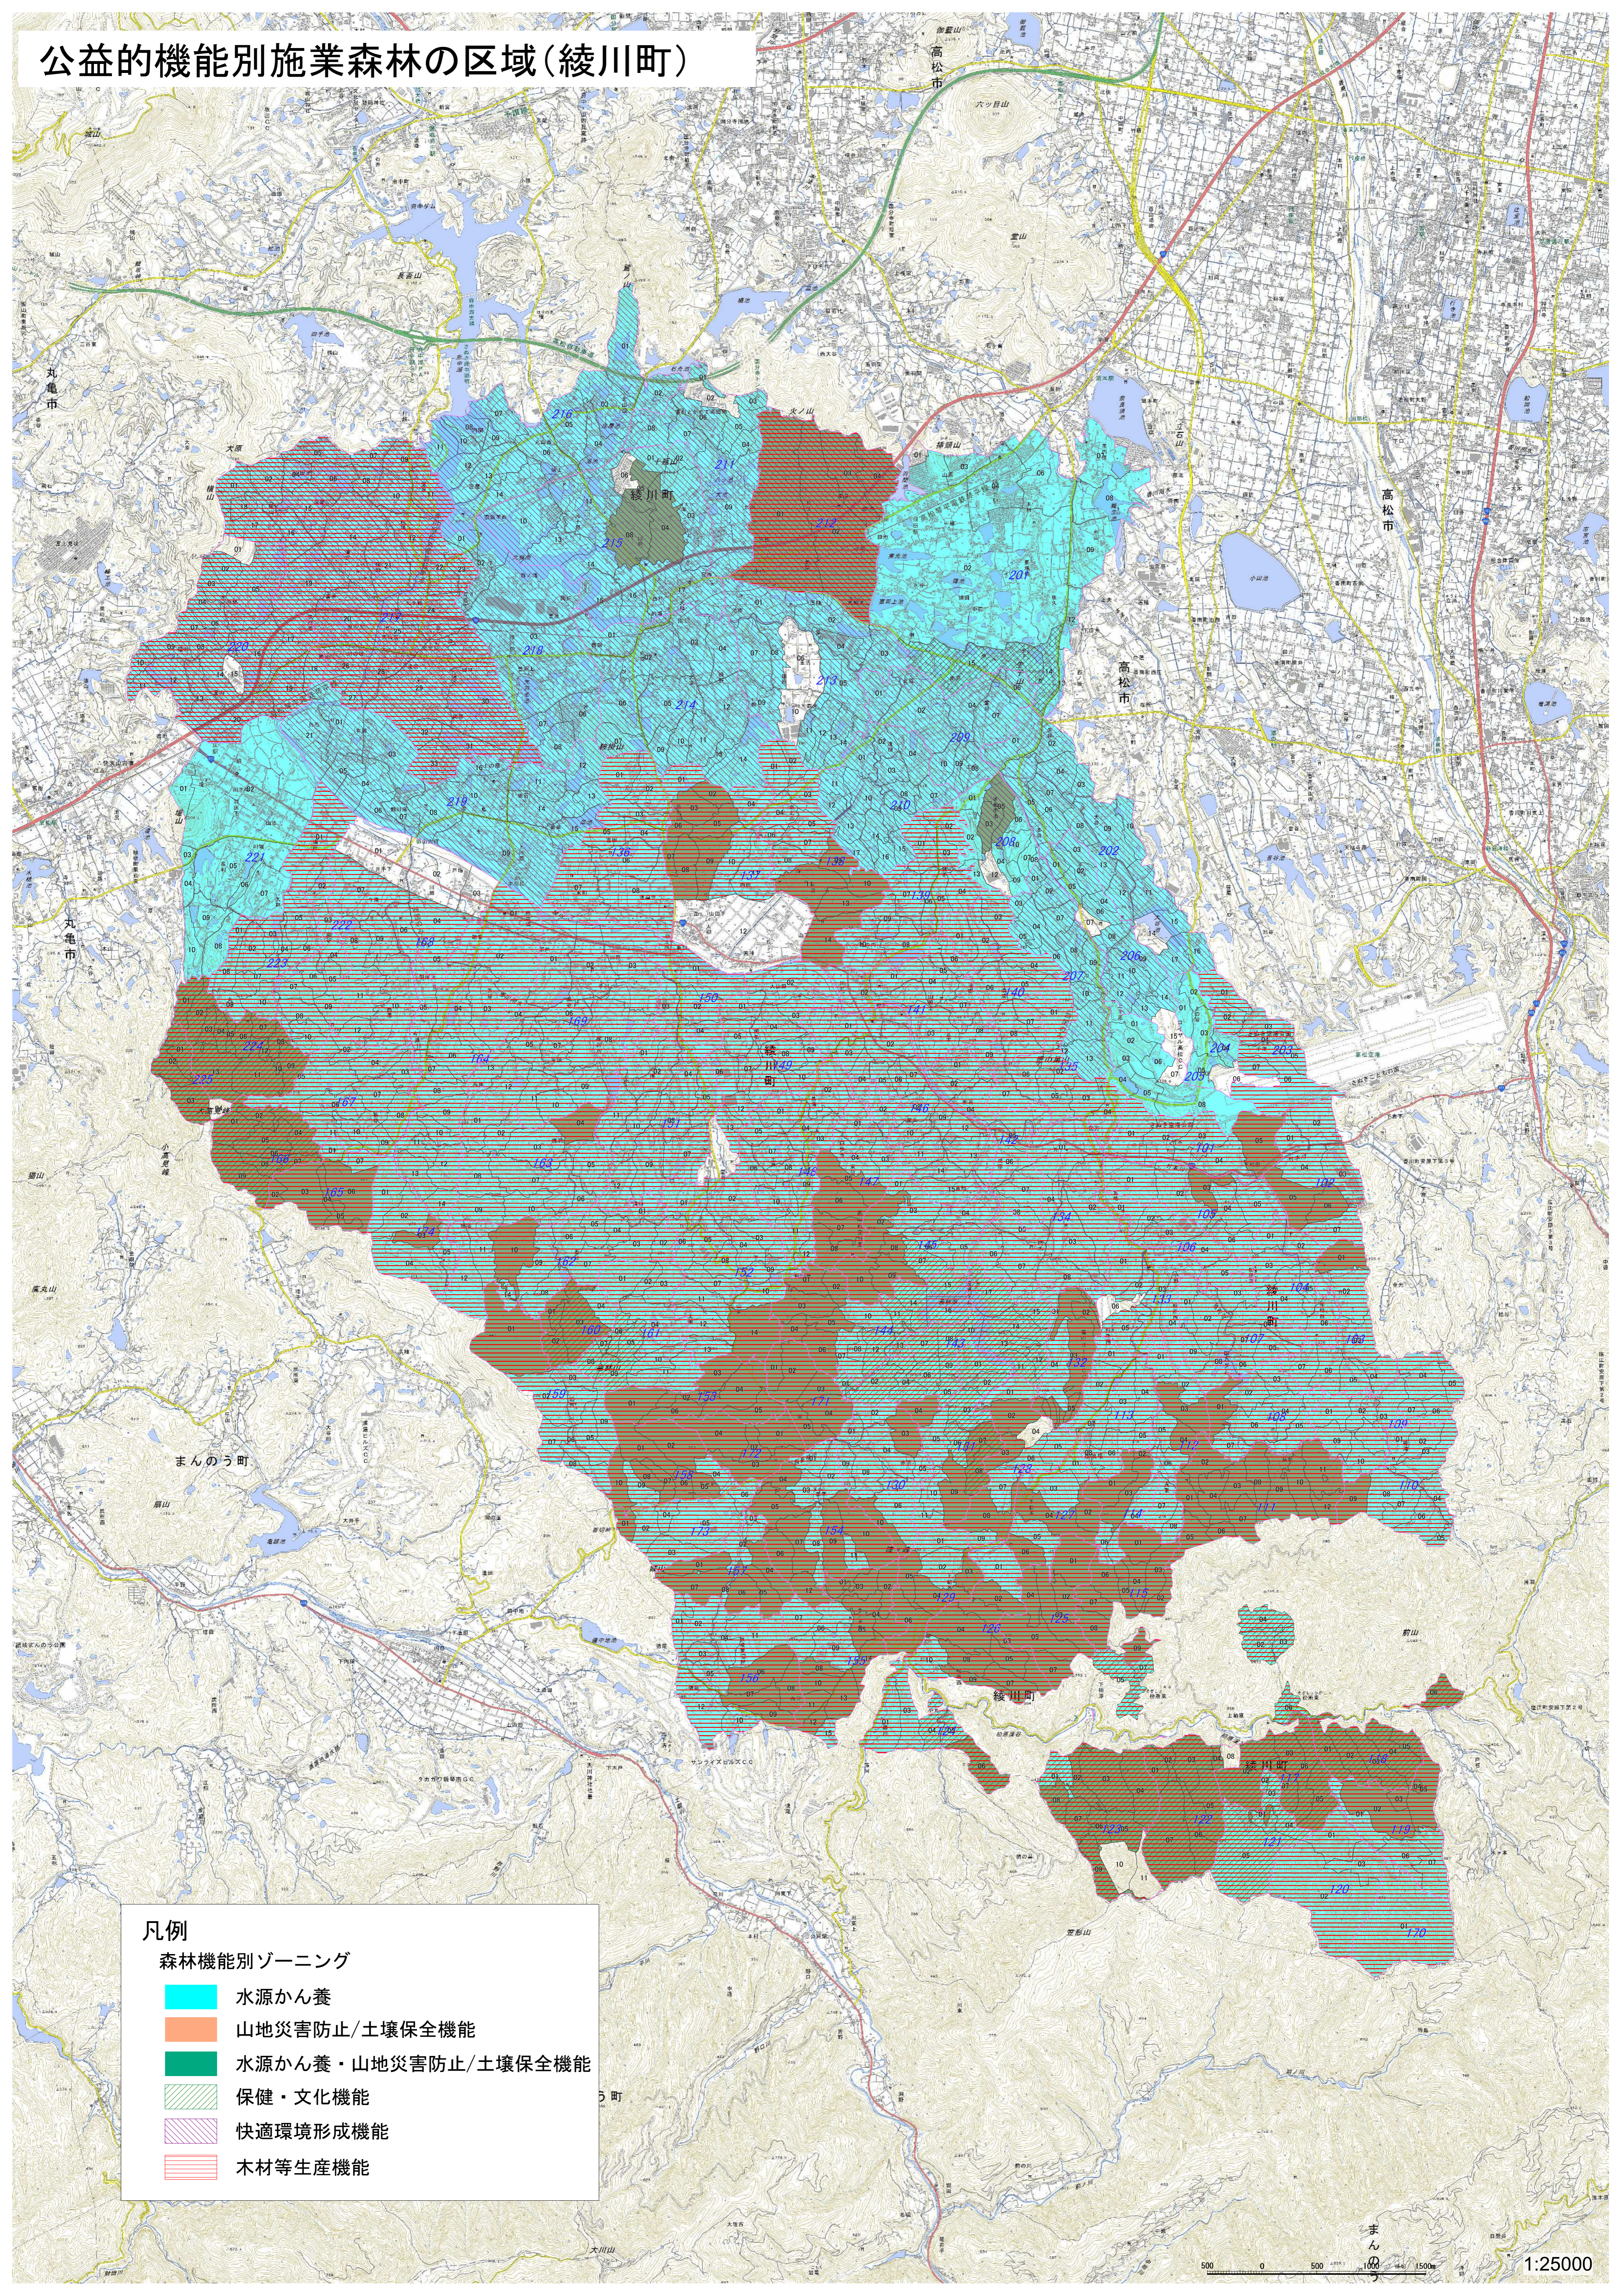

公益的機能別施業森林の区域(綾川町)

凡例

森林機能別ゾーニング

- 水源かん養
- 山地災害防止/土壌保全機能
- 水源かん養・山地災害防止/土壌保全機能
- 保健・文化機能
- 快適環境形成機能
- 木材等生産機能

公益的機能別施業森林の施業方法(綾川町)